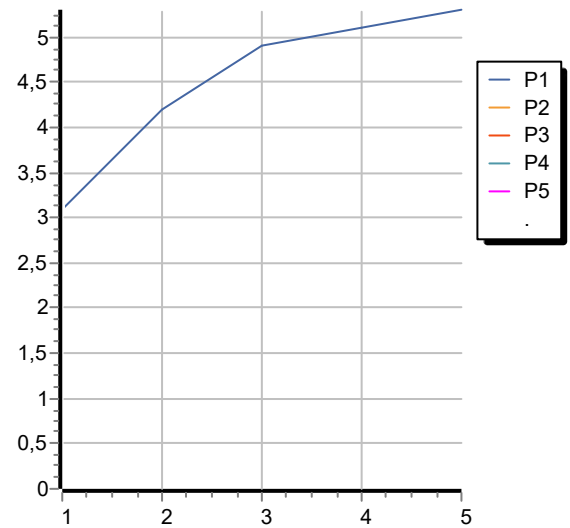

ZOC564

Portate / Flowrates (lt/min)

PRESSIONE PRESSURE	1 BAR	2 BAR	3 BAR	4 BAR	5 BAR
P1 LAVABO BASIN	3,1	4,2	4,9	5,1	5,3
P2					
P3					
P4					
P5					

OCTO

ZOC564

Pesi e Misure / Weights and Sizes

Peso (Kg) Weight (lb)	0,00 (Kg)	0,00 (lb)
Volume test (dc3) - (in3)	7,50 (dc3)	457,68 (in3)
h (mm) - (in)	90,00 (mm)	3,54 (in)
L1 (mm) - (in)	250,00 (mm)	9,84 (in)
L2 (mm) - (in)	333,00 (mm)	13,11 (in)