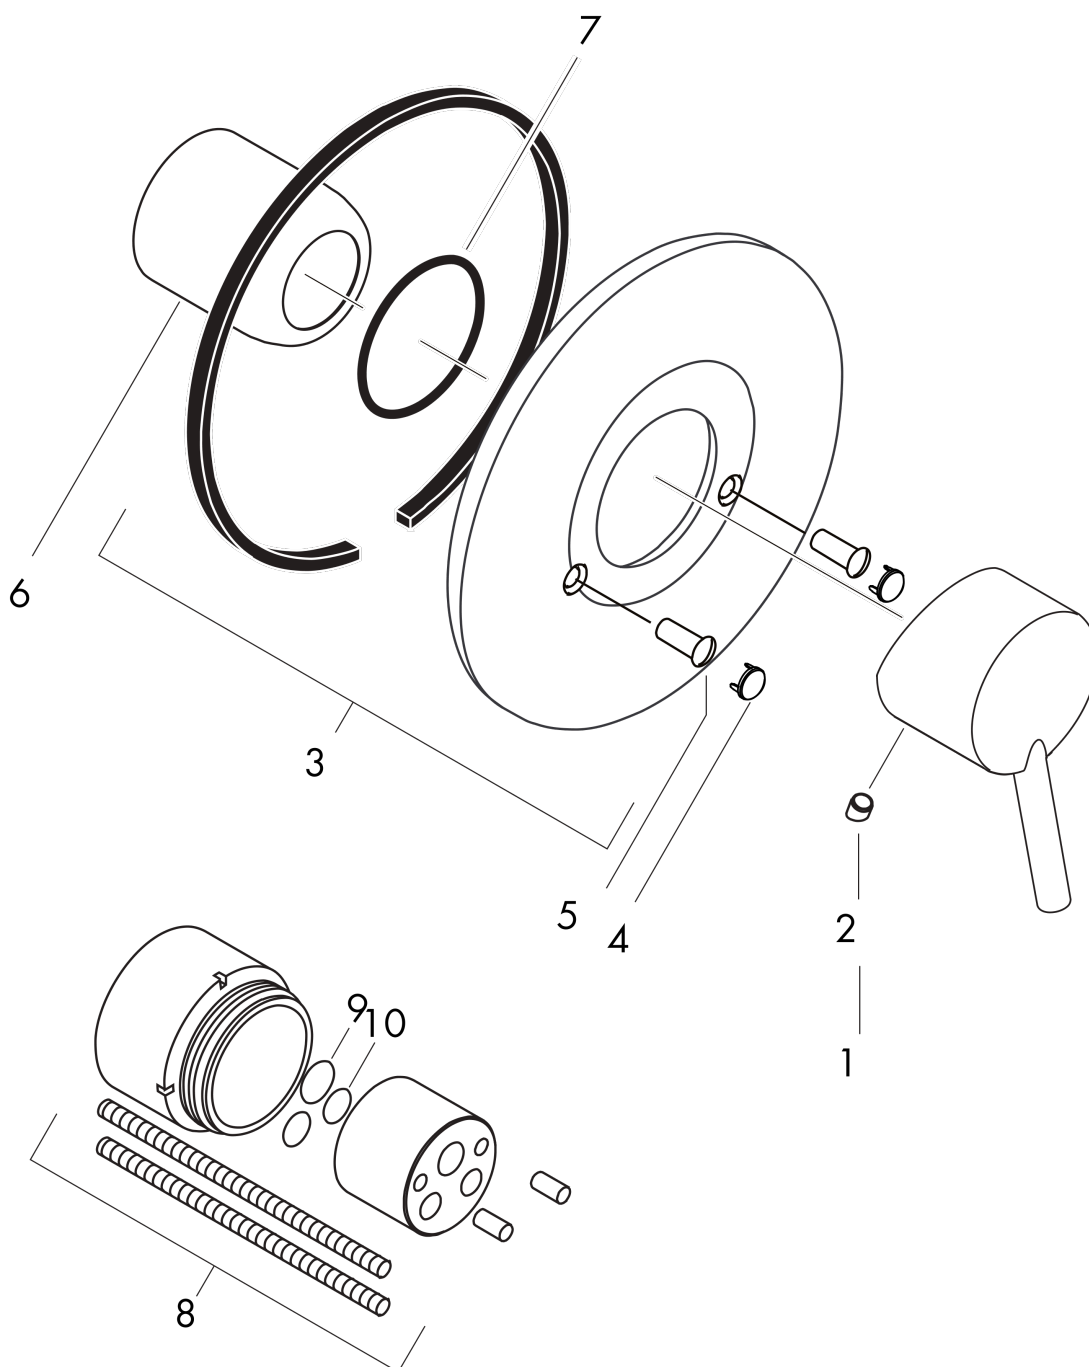

Talis S

Смеситель для душа однорычажный, CM

Хромированный Артикульный номер: **72606000**

Покомпонентное изображение

Год выпуска: >10/15

Talis S

Смеситель для душа однорычажный, CM

\u041F\u043E\u0432\u0435\u0440\u0445\u043E\u043D\u043E\u0440\u044B\u0447\u0430\u0439\u043D\u044B\u0439 \u0441\u043C\u0435\u0441\u0438\u0442\u0435\u043B\u044C \u0434\u043B\u044F \u0434\u0443\u0448\u0430:

Хромированный Артикульный номер: **72606000**

Перечень запасных частей

Год выпуска: >10/15

Позиция	Описание	Артикульный номер	PC	PU
1	handle	92644000	-	1
2	screw cover	96338000	-	1
3	escutcheon Ø 150 mm	96555000	-	1
4	cover cap	95433000	-	1
5	hollow screw	96065000	-	1
6	flange	95010000	-	1
7	O-Ring 48x3	95508000	-	1
8	extension set 28 mm shower mixer	32698000	-	1
9	O-ring 10x1,5	98123000	-	1
10	O-ring 12x1,5	98430000	-	1