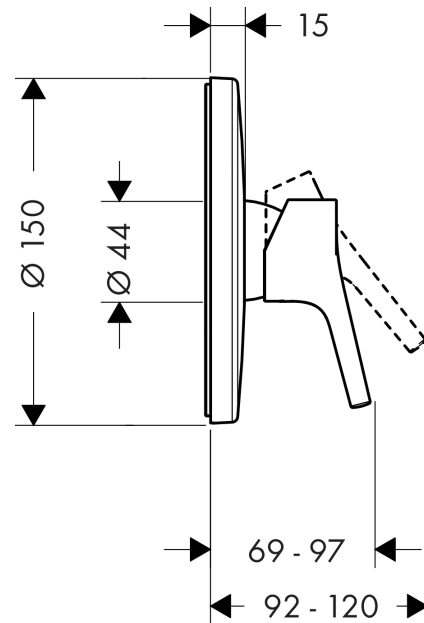

Talis S

Смеситель для душа однорычажный, CM

№041F№043E№0432№0435№0440№0445№043D№043E№0441№0442№044C:

Хромированный Артикульный номер: **72606000**

Описание

Характеристики

- 1 функция
- максимальный объем расхода воды при 3 барах: 28 л/мин
- количество рукояток: однорычажный
- тип соединения: основной комплект

Продукт

Чертеж

График расхода воды