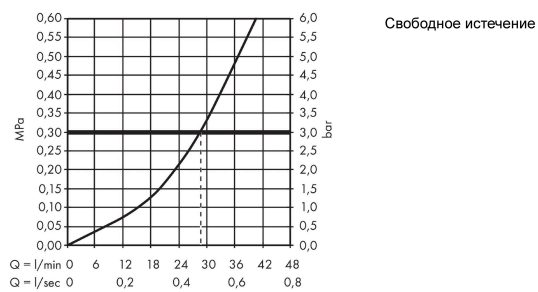

График расхода воды