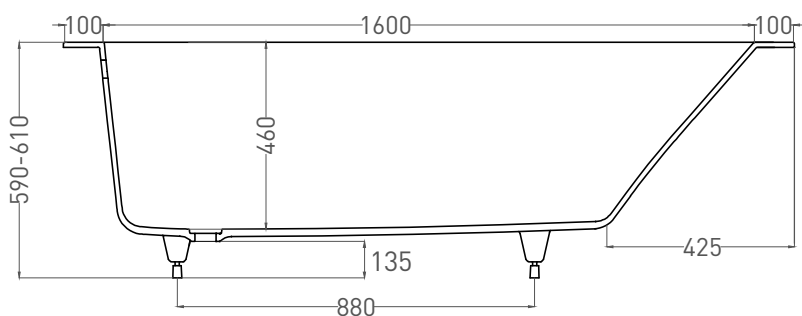

# ORLANDA 180x80

ВАННА ВСТРАИВАЕМАЯ 102012G / 102012M

Дизайн: Salini SRL

**salini**  
L'ANIMA DELL'ACQUA

**Размеры:** 1800 x 800 x 590 / 610 мм  
**Вес нетто / брутто:** 100 / 151 кг, 103 / 154 кг  
**Объём до перелива:** 277 л  
**Глубина до перелива:** 372 мм  
**Материал:** S-Sense  
**Покрытие:** глянцевое / матовое  
**Цвет:** RAL / белый  
**Комплектация:** ванна, регулируемые ножки до 2 см  
**Требуемый смеситель:** настенный / на борт ванны  
**Гарантия:** 5 лет  
**Производство:** Италия / Россия

# ORLANDA 180x80

ВАННА ВСТРАИВАЕМАЯ 102022M

Дизайн: Salini SRL

**salini**  
L'ANIMA DELL'ACQUA

**Размеры:** 1800 x 800 x 590 / 610 мм

**Вес нетто / брутто:** 76 / 127 кг

**Объём до перелива:** 277 л

**Глубина до перелива:** 372 мм