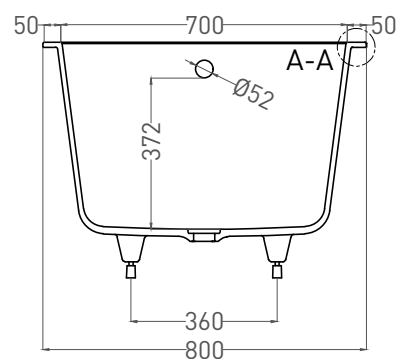

# ORLANDA 180x80

ВАННА ВСТРАИВАЕМАЯ 102012G / 102012M

Дизайн: Salini SRL

**salini**  
L'ANIMA DELL'ACQUA

**Размеры:** 1800 x 800 x 590 / 610 мм  
**Вес нетто / брутто:** 100 / 151 кг, 103 / 154 кг  
**Объём до перелива:** 277 л  
**Глубина до перелива:** 372 мм  
**Материал:** S-Sense  
**Покрытие:** глянцевое / матовое  
**Цвет:** RAL / белый  
**Комплектация:** ванна, регулируемые ножки до 2 см  
**Требуемый смеситель:** настенный / на борт ванны  
**Гарантия:** 5 лет  
**Производство:** Италия / Россия

# ORLANDA 180x80

ВАННА ВСТРАИВАЕМАЯ 102022M

Дизайн: Salini SRL

**salini**  
L'ANIMA DELL'ACQUA

**Размеры:** 1800 x 800 x 590 / 610 мм

**Вес нетто / брутто:** 76 / 127 кг

**Объём до перелива:** 277 л

**Глубина до перелива:** 372 мм