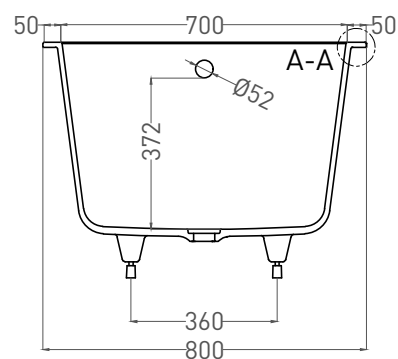

ORLANDA 180x80

ВАННА ВСТРАИВАЕМАЯ 102022M

Дизайн: Salini SRL

salini
L'ANIMA DELL'ACQUA

Размеры: 1800 x 800 x 590 / 610 мм

Вес нетто / брутто: 76 / 127 кг

Объём до перелива: 277 л

Глубина до перелива: 372 мм

Материал: S-Stone

Покрытие: матовое

Цвет: RAL / белый

Комплектация: ванна, регулируемые ножки до 2 см

Требуемый смеситель: настенный / на борт ванны

Гарантия: 5 лет

Производство: Италия / Россия

Salini SRL

20122 Italia, Milano, Largo Ildefonso Schuster, 1

info@salini-srl.com

www.salini-srl.com

© Salini SRL - All rights reserved

Все права защищены. Несанкционированное копирование, публикация, полное или частичное воспроизведение запрещены.