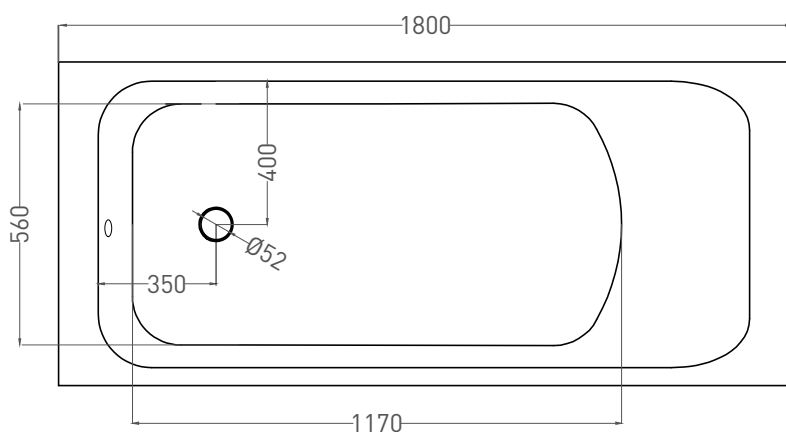

# ORLANDA 180x80

ВАННА ВСТРАИВАЕМАЯ 102012G / 102012M

Дизайн: Salini SRL

**salini**  
L'ANIMA DELL'ACQUA

**Размеры:** 1800 x 800 x 590 / 610 мм  
**Вес нетто / брутто:** 100 / 151 кг, 103 / 154 кг  
**Объём до перелива:** 277 л  
**Глубина до перелива:** 372 мм  
**Материал:** S-Sense  
**Покрытие:** глянцевое / матовое  
**Цвет:** RAL / белый  
**Комплектация:** ванна, регулируемые ножки до 2 см  
**Требуемый смеситель:** настенный / на борт ванны  
**Гарантия:** 5 лет  
**Производство:** Италия / Россия

# ORLANDA 180x80

ВАННА ВСТРАИВАЕМАЯ 102022M

Дизайн: Salini SRL

**salini**  
L'ANIMA DELL'ACQUA

**Размеры:** 1800 x 800 x 590 / 610 мм

**Вес нетто / брутто:** 76 / 127 кг

**Объём до перелива:** 277 л

**Глубина до перелива:** 372 мм