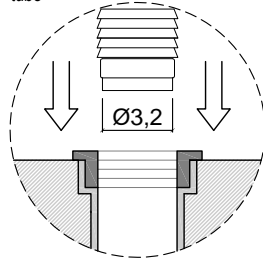

Predisporre scarico a pavimento per tubo Ø3,2cm
Prepare the floor drain for a Ø3,2cm tube