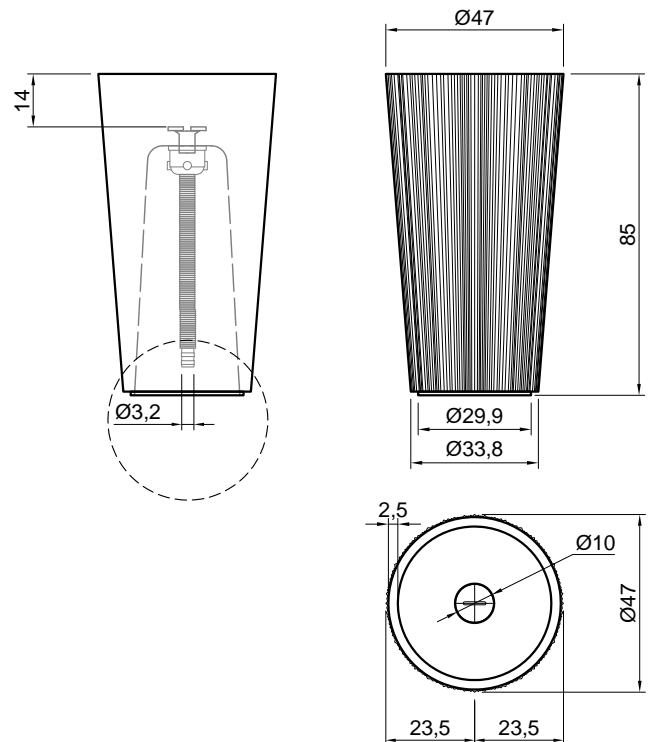

## PLISSE

Articolo: **PLISSE**  
 Materiale: Flumood - Polvere di metallo  
 Troppopieno: NO  
 Peso lordo: kg 29 ca.  
 Peso netto: kg 25 ca.  
 Dimensione imballo: cm 54 x 54 x 98

Descrizione: Lavabo da terra in Flumood con scarico a pavimento, completo di copripiletta con scarico libero, sifone e tubo flessibile.

Article: **PLISSE**  
 Material: Flumood - Metal powder  
 Overflow: NO  
 Gross weight: kg 29 ca.  
 Net weight: kg 25 ca.  
 Packing dimensions: cm 54 x 54 x 98  
 Description: Freestanding Flumood sink with floor drainage complete with cover plate open plug, siphon and flexible hose.

Predisporre scarico a pavimento per tubo Ø3,2cm  
 Prepare the floor drain for a Ø3,2cm tube

**ATTENZIONE**

Si declina ogni responsabilità relativa ad eventuali inesattezze contenute in queste istruzioni dovute ad errori di trascrizione.