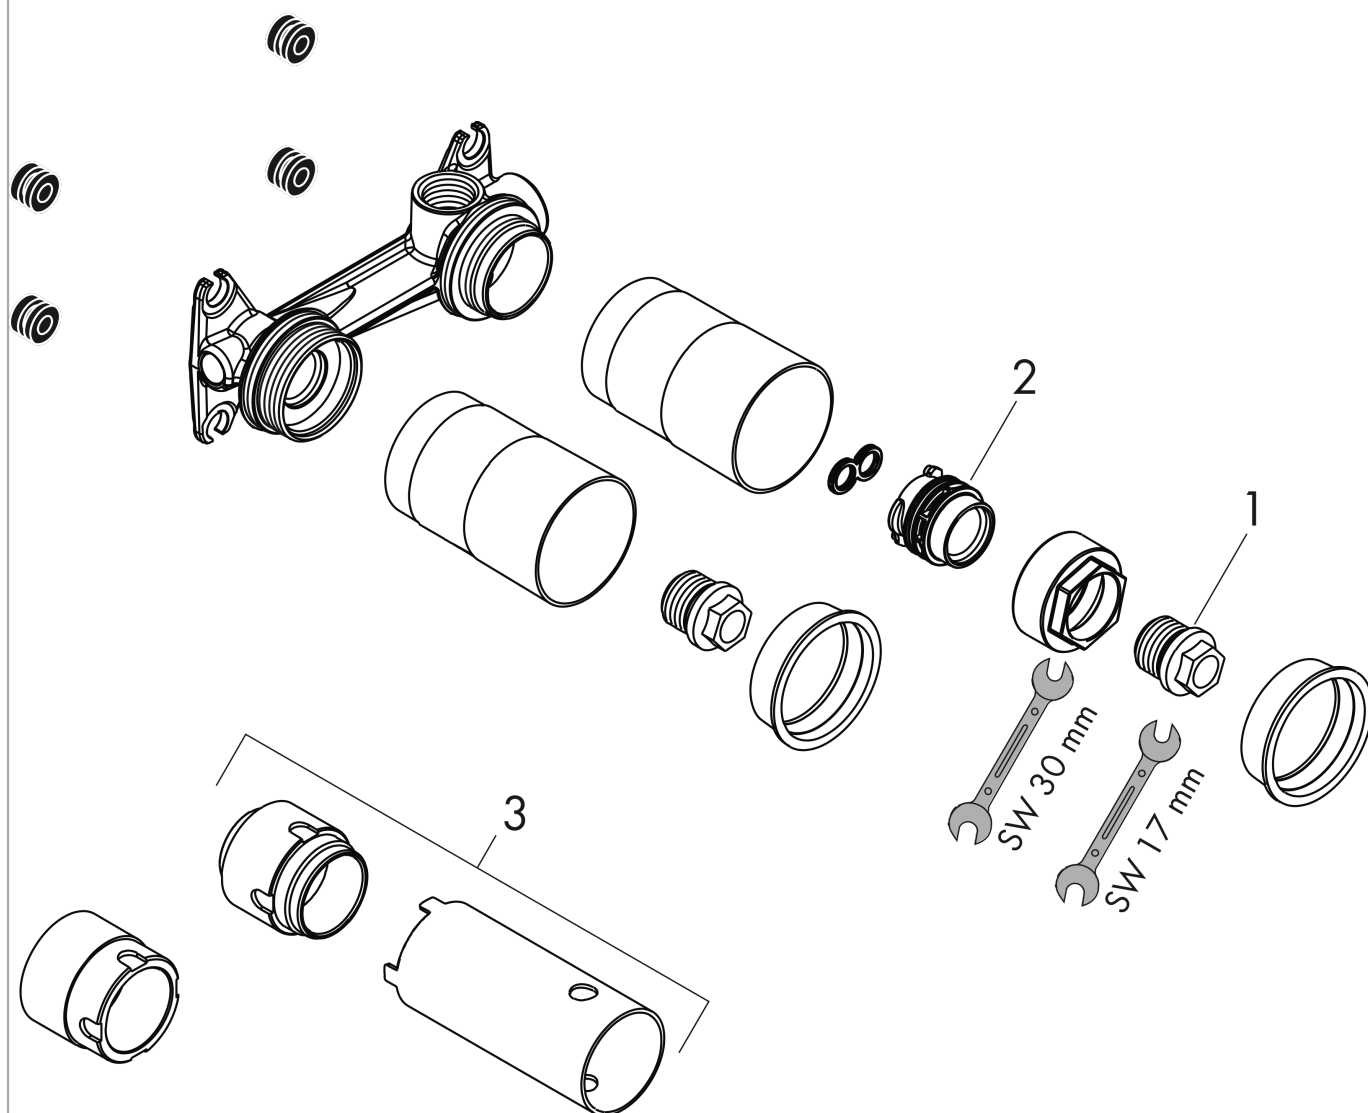

внутренний блок

Артикул: 13623180

Артикульный номер: 13623180

Характеристики

- универсальное размещение системы смешивания по выбору слева или справа от излива
- простая ориентация благодаря опорным поверхностям для спиртового уровня
- с кожухом для защиты механизма от загрязнения при монтаже
- с указанием размеров для точного определения глубины установки
- с предварительно установленными крепежными проушинами для монтажа в гипсокартон и бетонную стену
- звукопоглощающая установка
- минимальная монтажная глубина: 44 мм
- максимальная монтажная глубина: 72 мм

Продукт

Чертеж

внутренний блок

№: 13623180

Артикул: 13623180

Покомпонентное изображение

Год выпуска: >10/17

внутренний блок

\u041F\u043E\u0432\u0435\u0440\u0444\u0435\u0434\u043D\u043E\u0441\u0442\u0440\u043E\u0432\u044B\u0439

Артикульный

номер: **13623180****Перечень запасных частей**

Год выпуска: >10/17

Позиция		Артикульный номер	PC	PU
1	O-ring 18x2,5	98139000	-	1
2	O-ring 24x3	92112000	-	1
3	extension 25 mm	13586000	-	1