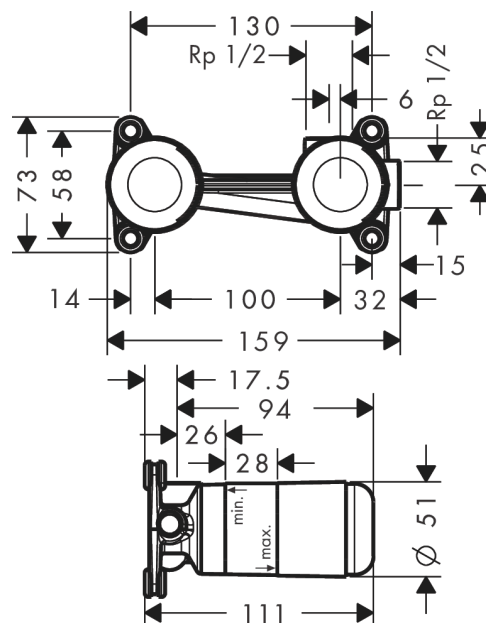

внутренний блок

Артикул: 13623180

Артикульный номер: 13623180

Характеристики

- универсальное размещение системы смешивания по выбору слева или справа от излива
- простая ориентация благодаря опорным поверхностям для спиртового уровня
- с кожухом для защиты механизма от загрязнения при монтаже
- с указанием размеров для точного определения глубины установки
- с предварительно установленными крепежными проушинами для монтажа в гипсокартон и бетонную стену
- звукопоглощающая установка
- минимальная монтажная глубина: 44 мм
- максимальная монтажная глубина: 72 мм

Продукт

Чертеж

внутренний блок

№: 13623180

Артикул: 13623180

Покомпонентное изображение

Год выпуска: >10/17

внутренний блок

\u041F\u043E\u0432\u0435\u0440\u0444\u0435\u0434\u043D\u043E\u0441\u0442\u0440\u043E\u0432\u044B\u0439

Артикульный

номер: **13623180****Перечень запасных частей**

Год выпуска: >10/17

Позиция		Артикульный номер	PC	PU
1	O-ring 18x2,5	98139000	-	1
2	O-ring 24x3	92112000	-	1
3	extension 25 mm	13586000	-	1