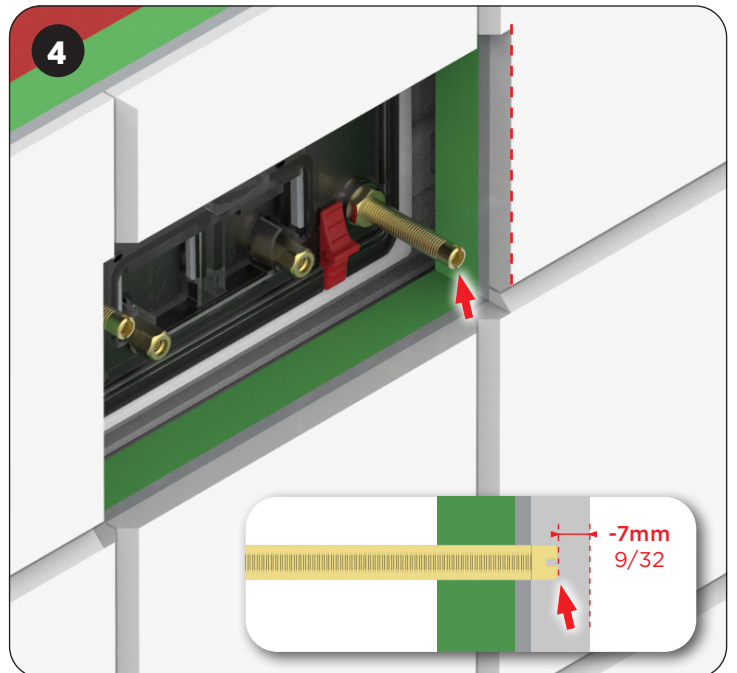

Installation / Installation / 安装 / Installation / Instalación / Installazione / Installatie / Установка