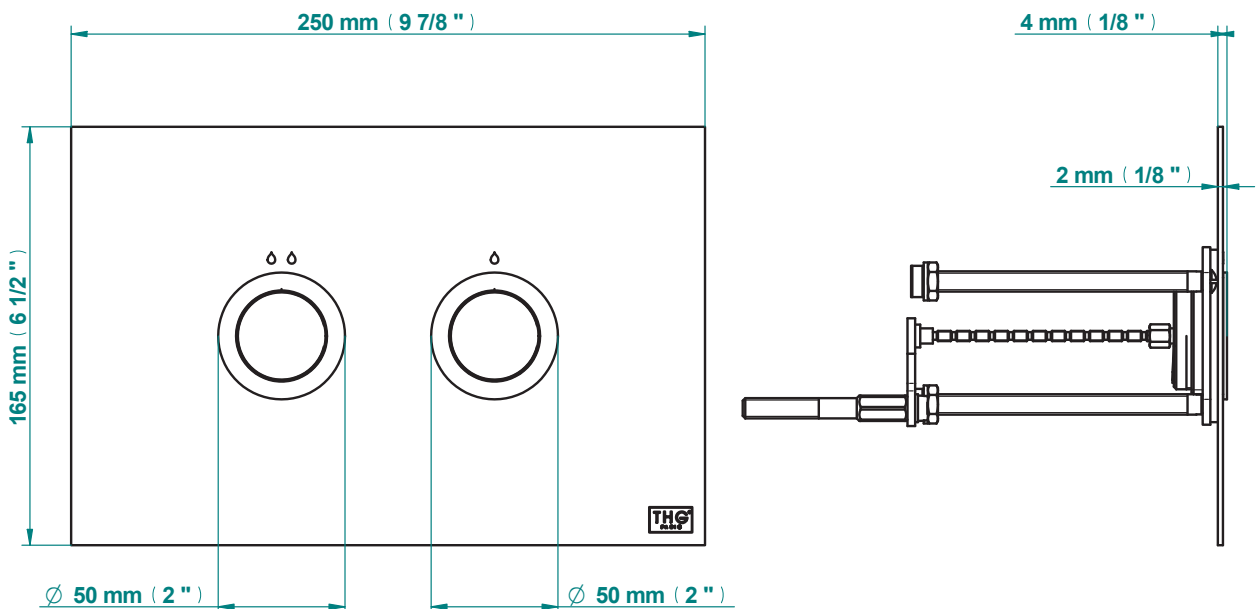

Outillage (Non-fourni)

Tools (Not provided)

工具 (自备)

Werkzeuge (Nicht mitgeliefert)

Herramientas (no suministradas)

Utensili (non forniti)

Gereedschap (Niet meegeleverd)

Предоставляемые инструменты