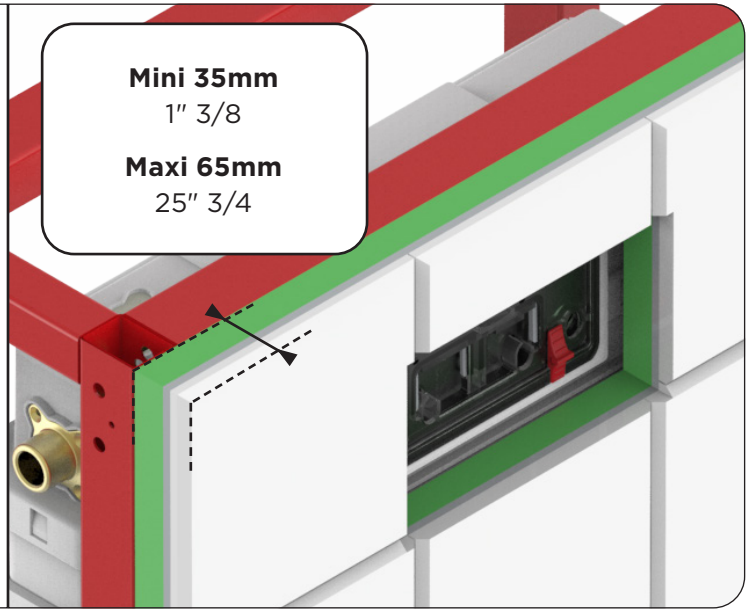

Installation / Installation / 安装 / Installation / Instalación / Installazione / Installatie / Установка