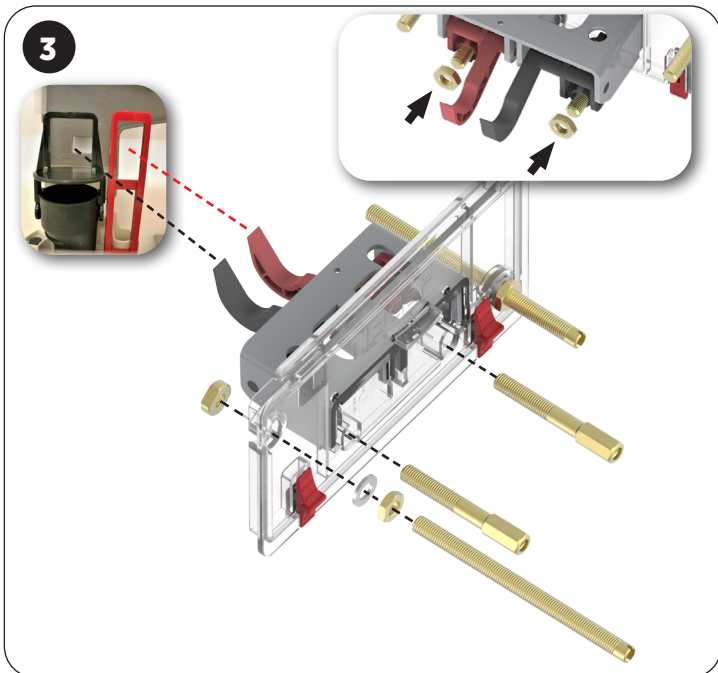

Installation / Installation / 安装 / Installation / Instalación / Installazione / Installatie / Установка