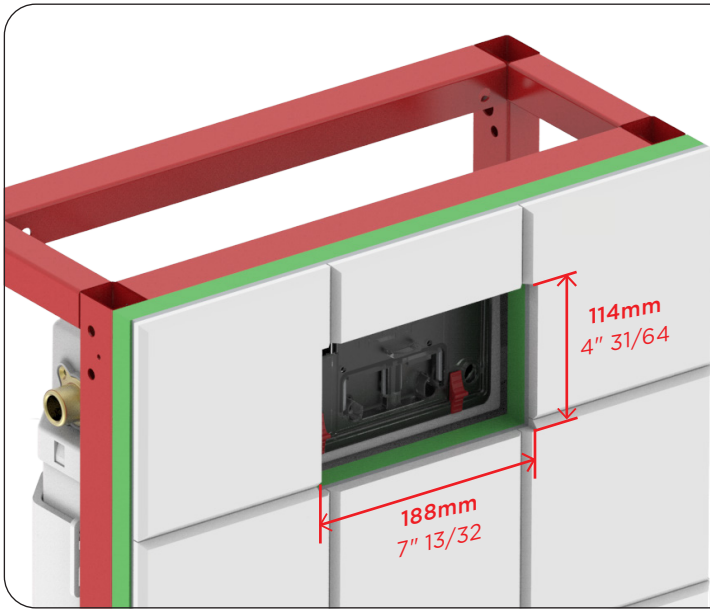

Installation / Installation / 安装 / Installation / Instalación / Installazione / Installatie / Установка