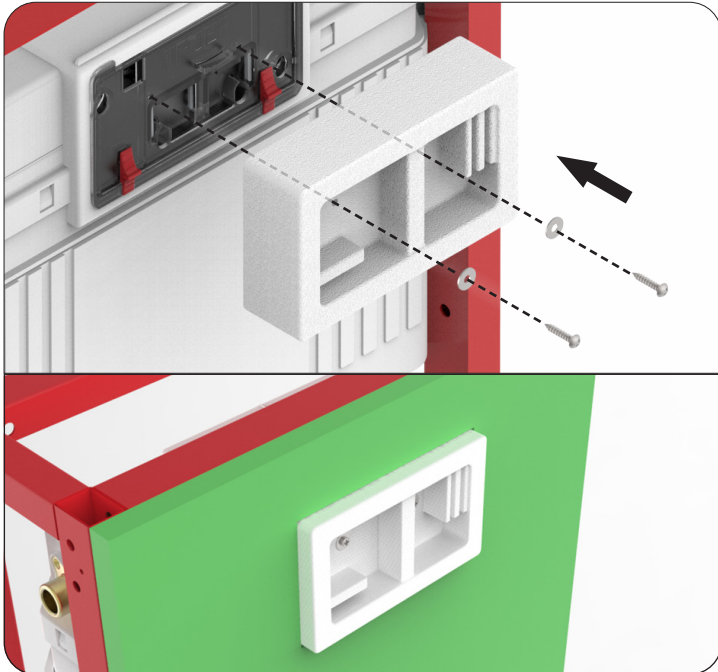

Installation / Installation / 安装 / Installation / Instalación / Installazione / Installatie / Установка