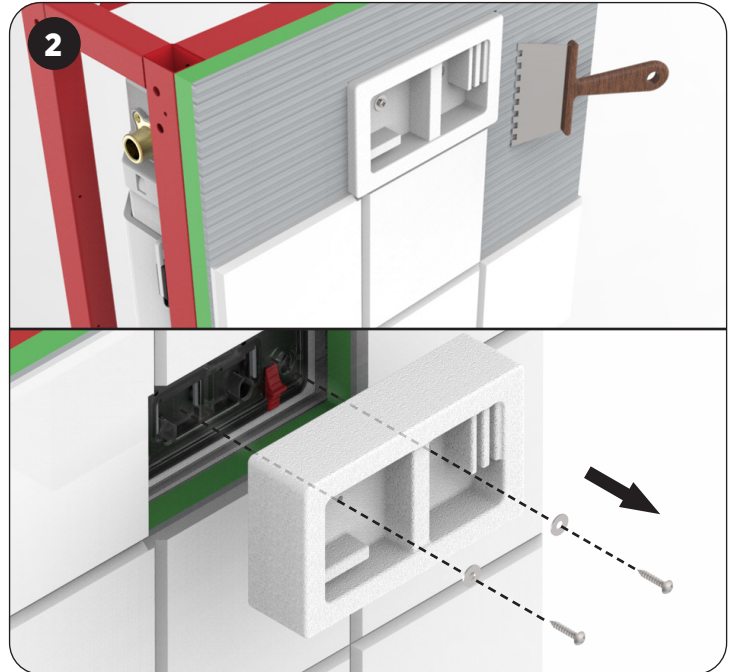

Installation / Installation / 安装 / Installation / Instalación / Installazione / Installatie / Установка