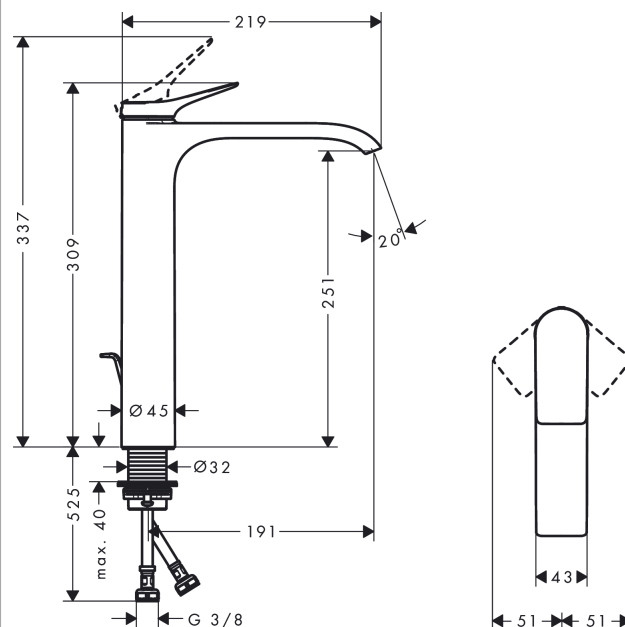

Vivenis

Смеситель для раковины, однорычажный, 250 со сливным гарнитуром, для раковины в форме таза

Универсальный артикульный номер: 75040000

Хромированный Артикулный номер: 75040000

Описание

Характеристики

- состоит из: однорычажный смеситель для раковины, сливной клапан
- ComfortZone: 250
- выступ: 191 мм
- высота излива: 251 мм
- вариант рукоятки: рычажная ручка
- тип струи: WaterfallStream
- максимальный объем расхода воды при 3 барах: 5 л/мин
- Керамический картридж
- регулируемое ограничение температуры
- подходит для проточных водонагревателей
- сливная арматура со стержнем тяги G 1¼
- материал сливного клапана: металл
- тип соединения: соединения G ¾

Технология

Награды за дизайн

reddot winner 2021

Продукт

Чертеж