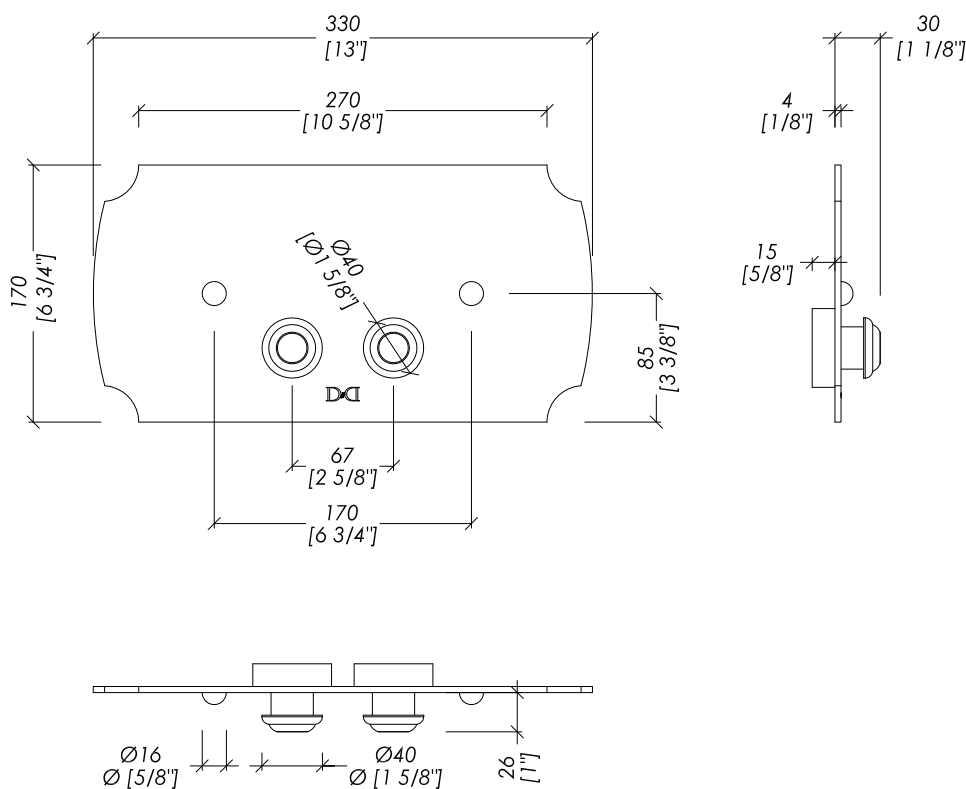

## ACCESSORIES FOR SANITARYWARE

PLACCA DOUBLE - KIT DI MONTAGGIO 1

DOUBLE PLAQUE - MOUNTING KIT 1

> PER UNA CORRETTA INSTALLAZIONE CONSIDERARE UN INCASSO MINIMO DI 25 MM - 1" INCH

> FOR A CORRECT INSTALLATION CONSIDER A MINIMUM RECESS OF 25 MM - 1" INCH

> N.B. PUSH BUTTON WALL PLAQUE FOR GEBERIT IN-WALL CISTERN, TYPE: SIGMA 8 - SIGMA 12 - GEBERIT - UNICA+ - COMBIFIX - DUOFIX UP320 OR THE LIKE

updating 01|2021

DEPLCR; DEPLOI; DEPLNKL

> PLACCA DI COMANDO PER CASSETTA GEBERIT  
 > MATERIALE > ottone  
 FINITURA: cromo | oro chiaro | nickel lucido  
 FINITURE DISPONIBILI SU RICHIESTA: oro rosa | antico rame | bronzo nickel satinato | nickel nero  
 > TOLLERANZA:  $\pm 1\%$   
 > DIMENSIONE IMBALLO: mm 435x285x45 H  
 > PESO: 2,2 Kg

## ACCESSORIES FOR SANITARYWARE

SIMULAZIONE DI MONTAGGIO PLACCA DOUBLE  
CON KIT DI MONTAGGIO 1

DOUBLE PLAQUE MOUNTING SIMULATION  
WITH MOUNTING KIT 1

> PER MOTIVI LEGATI ALLE CARATTERISTICHE TECNICHE DELLA CASSETTA GEBERIT E PER UN CORRETTO FUNZIONAMENTO DELLA NOSTRA PLACCA DOUBLE, QUEST'ULTIMA, UNA VOLTA EFFETTUATO UN CORRETTO MONTAGGIO, RISULTERÀ LEGGERMENTE DECENTRATA (19 MM) RISPETTO ALL'ASSE CENTRALE DEL VASO (VASO SOSPESO e VASO BTW).