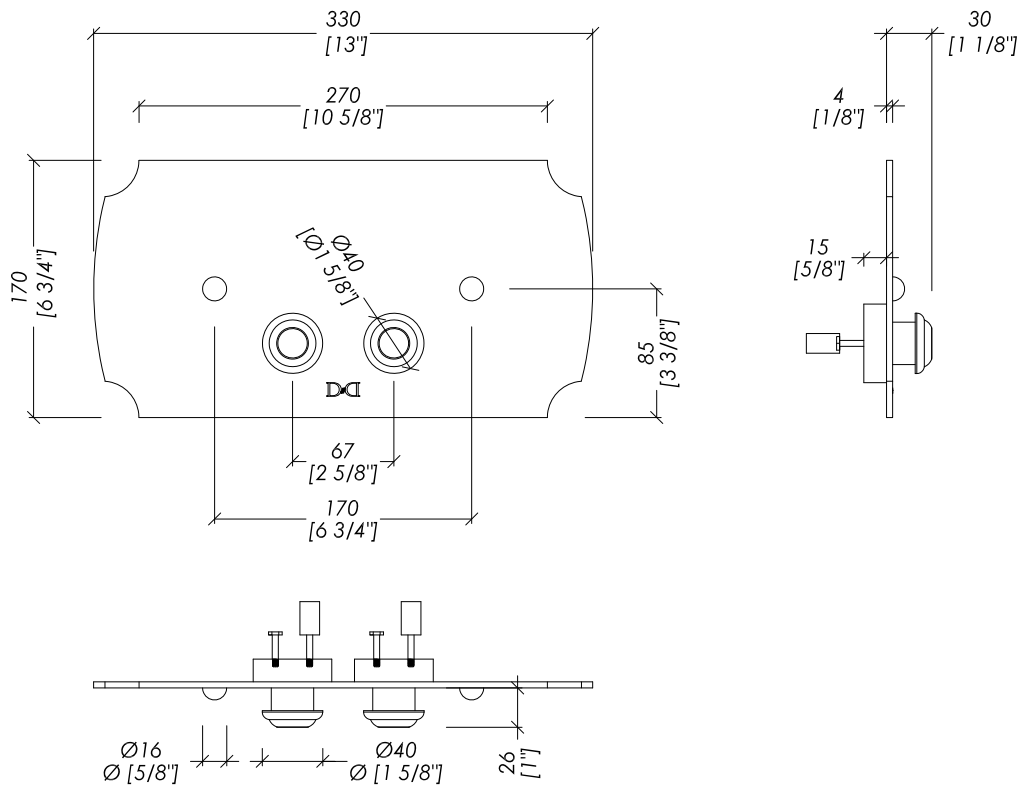

Devon&Devon

ACCESSORIES FOR SANITARYWARE

PLACCA DOUBLE - KIT DI MONTAGGIO 2

DOUBLE PLAQUE - MOUNTING KIT 2

> PER UNA CORRETTA INSTALLAZIONE CONSIDERARE UN INCASSO MINIMO DI 40 MM - 1 5/8" INCH

> FOR A CORRECT INSTALLATION CONSIDER A MINIMUM RECESS OF 40 MM - 1 5/8" INCH

> VI PREGHIAMO DI VERIFICARE LE COMPATIBILITÀ DELLA VOSTRA CASSETTA CON LA PLACCA DOUBLE

> WE KINDLY ASK THAT YOU VERIFY THE COMPATIBILITY OF YOUR CISTERN WITH THE DOUBLE WALL PLAQUE

> N.B. PLACCA DI COMANDO PER CASSETTA GEBERIT TIPO: SIGMA 8 - SIGMA 12 - GEBERIT - UNICA+ - COMBIFIX - DUOFIX UP320 O SIMILI

> N.B. PUSH BUTTON WALL PLAQUE FOR GEBERIT IN-WALL CISTERN, TYPE: SIGMA 8 - SIGMA 12 - GEBERIT - UNICA+ - COMBIFIX - DUOFIX UP320 OR THE LIKE

updating 01|2021

DEPLCR; DEPLOTT; DEPLNKL

> PLACCA DI COMANDO PER CASSETTA GEBERIT
> MATERIALE > ottone
FINITURA: cromo | oro chiaro | nickel lucido
FINITURE DISPONIBILI SU RICHIESTA: oro rosa | antico rame | bronzo
nickel satinato | nickel nero
> TOLLERANZA: ± 1 %
> DIMENSIONE IMBALLO: mm 435x285x45 H
> PESO: 2,2 Kg

> PUSH BUTTON WALL PLAQUE FOR GEBERIT IN-WALL CISTERN
> MATERIAL > brass
FINISH: chrome | light gold | polished nickel
FINISHES AVAILABLE UPON REQUEST: rose gold | antique copper | bronze
satin nickel | black nickel
> TOLLERANCE: ± 1 %
> PACKAGING SIZE: inch 17 1/8"x 11 1/4"x 1 3/4"H
> WEIGHT: 4.85 Lbs

N.B. Tutte le misure sono in millimetri/pollici. Questo disegno è di proprietà Devon&Devon. Non può essere riprodotto o trasmesso a terzi senza autorizzazione.

N.B. All measurements are in millimetres/inch. This drawing is property of Devon&Devon. It may not be reproduced or transmitted to third parties without authorization.