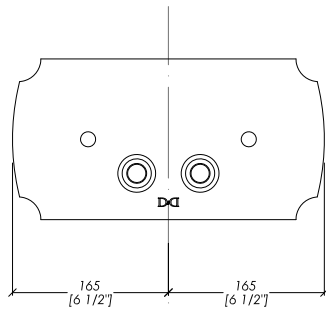

Devon&Devon

ACCESSORIES FOR SANITARYWARE

SIMULAZIONE DI MONTAGGIO PLACCA DOUBLE
CON KIT DI MONTAGGIO 2

DOUBLE PLAQUE MOUNTING SIMULATION
WITH MOUNTING KIT 2

updating 01|2021

DEPLCR; DEPLOI; DEPLNKL

- > ISTRUZIONI DI MONTAGGIO PER:
  PLACCA DI COMANDO PER CASSETTA GEBERIT
- > MATERIALE > ottone
- FINITURA: cromo | oro chiaro | nickel lucido
- FINITURE DISPONIBILI SU RICHIESTA: oro rosa | antico rame | bronzo
  nickel satinato | nickel nero
- > TOLLERANZA: $\pm 1\%$
- > DIMENSIONE IMBALLO: mm 435x285x45 H
- > PESO: 2,2 Kg

N.B. Tutte le misure sono in millimetri/pollici. Questo disegno è di proprietà Devon&Devon.
Non può essere riprodotto o trasmesso a terzi senza autorizzazione.

- > INSTALLATION INSTRUCTIONS FOR:
  PUSH BUTTON WALL PLAQUE FOR GEBERIT IN-WALL CISTERN
- > MATERIAL > brass
- FINISH: chrome | light gold | polished nickel
- FINISHES AVAILABLE UPON REQUEST: rose gold | antique copper | bronze
  satin nickel | black nickel
- > TOLLERANCE: $\pm 1\%$
- > PACKAGING SIZE: inch 17 1/8"x 11 1/4"x 1 3/4"H
- > WEIGHT: 4.85 Lbs

N.B. All measurements are in millimetres/inch. This drawing is property of Devon&Devon.
It may not be reproduced or transmitted to third parties without authorization.