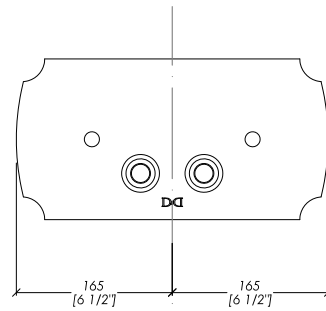

Devon&Devon

ACCESSORIES FOR SANITARYWARE

SIMULAZIONE DI MONTAGGIO PLACCA DOUBLE
CON KIT DI MONTAGGIO 2

DOUBLE PLAQUE MOUNTING SIMULATION
WITH MOUNTING KIT 2

updating 01|2021

DEPLCR; DEPLOI; DEPLNKL

- > ISTRUZIONI DI MONTAGGIO PER:
  PLACCA DI COMANDO PER CASSETTA GEBERIT
- > MATERIALE > ottone
- FINITURA: cromo | oro chiaro | nickel lucido
- FINITURE DISPONIBILI SU RICHIESTA: oro rosa | antico rame | bronzo
  nickel satinato | nickel nero
- > TOLLERANZA: $\pm 1\%$
- > DIMENSIONE IMBALLO: mm 435x285x45 H
- > PESO: 2,2 Kg

N.B. Tutte le misure sono in millimetri/pollici. Questo disegno è di proprietà Devon&Devon.
Non può essere riprodotto o trasmesso a terzi senza autorizzazione.

- > INSTALLATION INSTRUCTIONS FOR:
  PUSH BUTTON WALL PLAQUE FOR GEBERIT IN-WALL CISTERN
- > MATERIAL > brass
- FINISH: chrome | light gold | polished nickel
- FINISHES AVAILABLE UPON REQUEST: rose gold | antique copper | bronze
  satin nickel | black nickel
- > TOLLERANCE: $\pm 1\%$
- > PACKAGING SIZE: inch 17 1/8"x 11 1/4"x 1 3/4"H
- > WEIGHT: 4.85 Lbs

N.B. All measurements are in millimetres/inch. This drawing is property of Devon&Devon.
It may not be reproduced or transmitted to third parties without authorization.