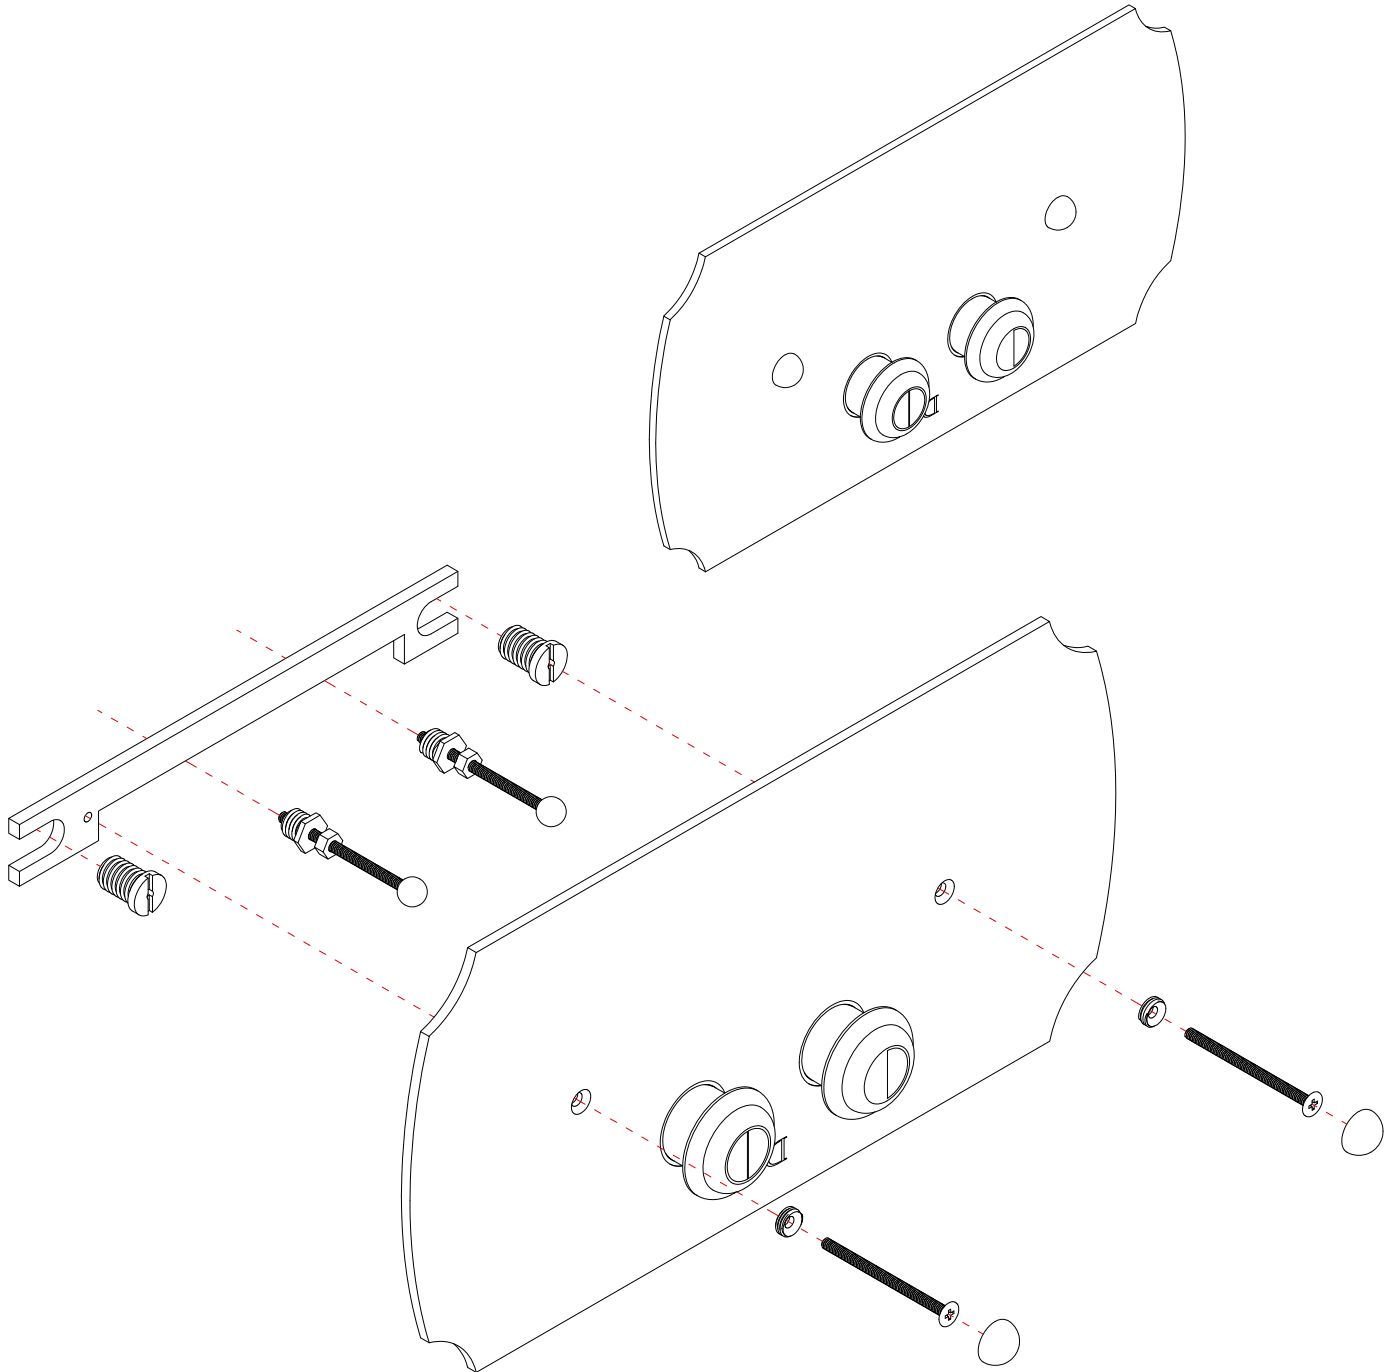

Devon&Devon

ACCESSORIES FOR SANITARYWARE

ISTRUZIONI DI MONTAGGIO
CON KIT DI MONTAGGIO 1

INSTALLATION INSTRUCTIONS
WITH MOUNTING KIT 1

updating 01|2021

DEPLCR; DEPLDT; DEPLNKL

- > ISTRUZIONI DI MONTAGGIO PER:
  PLACCA DI COMANDO PER CASSETTA GEBERIT
- > MATERIALE > ottone
  FINITURA: cromo | oro chiaro | nickel lucido
  FINITURE DISPONIBILI SU RICHIESTA: oro rosa | antico rame | bronzo
  nickel satinato | nickel nero
- > TOLLERANZA: $\pm 1\%$
- > DIMENSIONE IMBALLO: mm 435x285x45 H
- > PESO: 2,2 Kg

N.B. Tutte le misure sono in millimetri/pollici. Questo disegno è di proprietà Devon&Devon.
Non può essere riprodotto o trasmesso a terzi senza autorizzazione.

- > INSTALLATION INSTRUCTIONS FOR:
  PUSH BUTTON WALL PLAQUE FOR GEBERIT IN-WALL CISTERN
- > MATERIAL > brass
  FINISH: chrome | light gold | polished nickel
  FINISHES AVAILABLE UPON REQUEST: rose gold | antique copper | bronze
  satin nickel | black nickel
- > TOLLERANCE: $\pm 1\%$
- > PACKAGING SIZE: inch 17 1/8"x 11 1/4"x 1 3/4"H
- > WEIGHT: 4,85 Lbs

N.B. All measurements are in millimetres/inch. This drawing is property of Devon&Devon.
It may not be reproduced or transmitted to third parties without authorization.