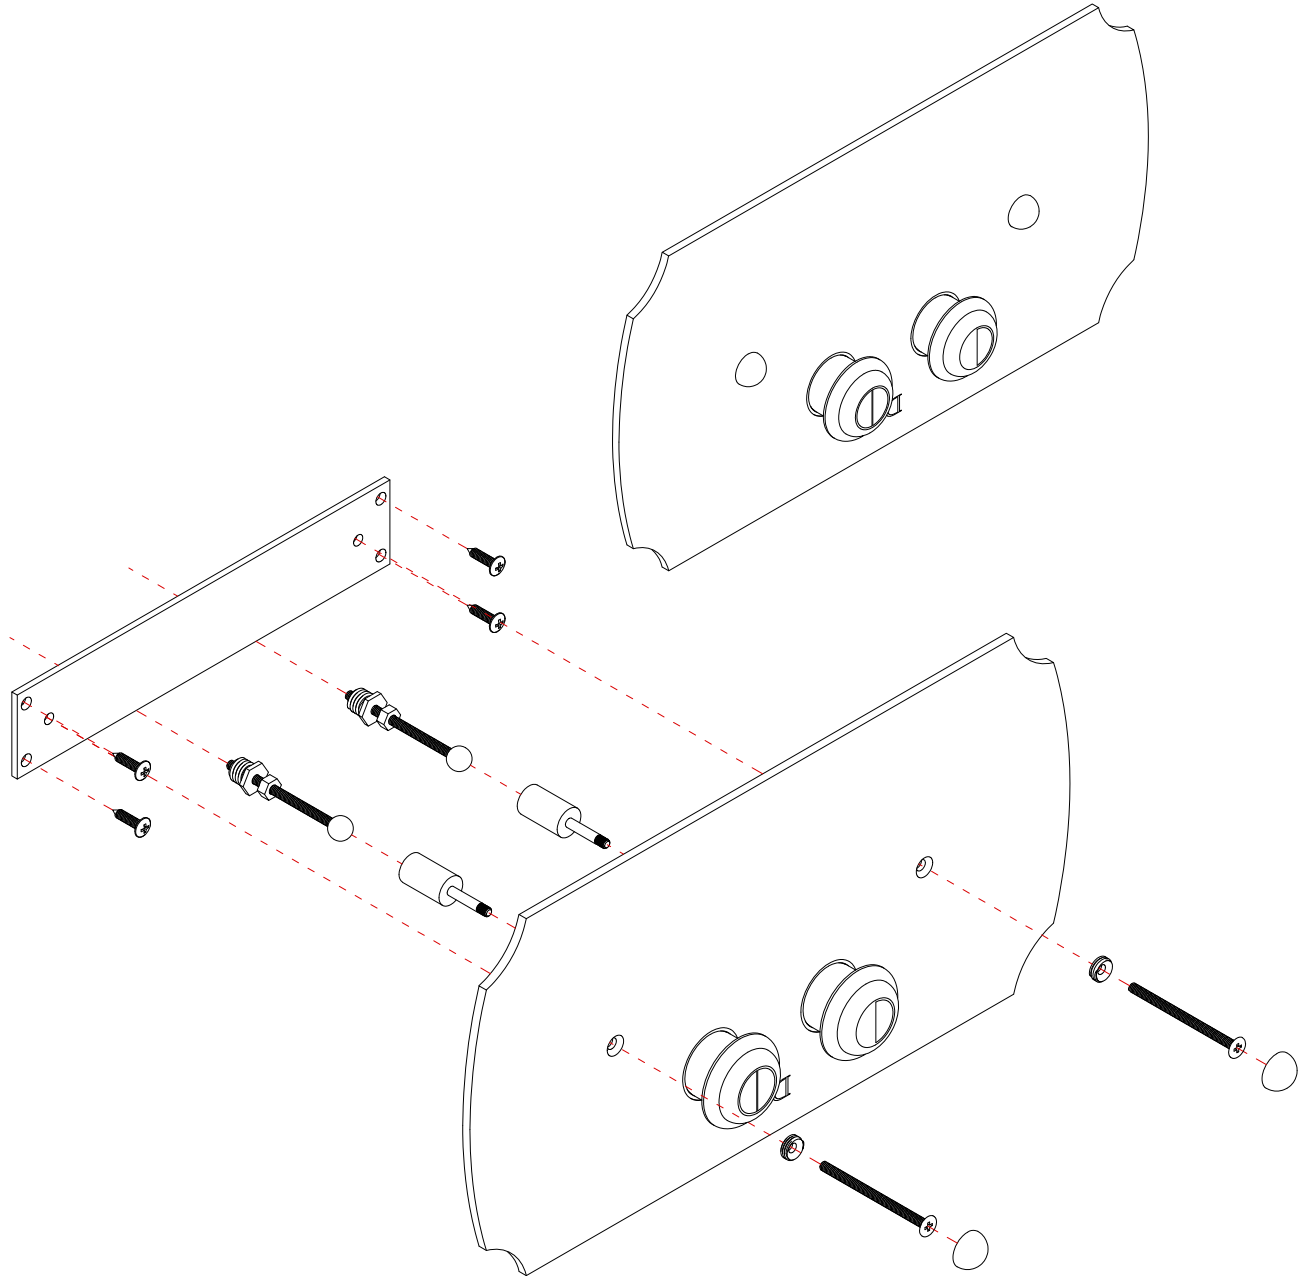

Devon&Devon

ACCESSORIES FOR SANITARYWARE

ISTRUZIONI DI MONTAGGIO
CON KIT DI MONTAGGIO 2

INSTALLATION INSTRUCTIONS
WITH MOUNTING KIT 2

updating 01|2021

DEPLCR; DEPLOI; DEPLNKL

- > ISTRUZIONI DI MONTAGGIO PER:
  PLACCA DI COMANDO PER CASSETTA GEBERIT
- > MATERIALE > ottone
- FINITURA: cromo | oro chiaro | nickel lucido
- FINITURE DISPONIBILI SU RICHIESTA: oro rosa | antico rame | bronzo
  nickel satinato | nickel nero
- > TOLLERANZA: $\pm 1\%$
- > DIMENSIONE IMBALLO: mm 435x285x45 H
- > PESO: 2,2 Kg

N.B. Tutte le misure sono in millimetri/pollici. Questo disegno è di proprietà Devon&Devon.
Non può essere riprodotto o trasmesso a terzi senza autorizzazione.

- > INSTALLATION INSTRUCTIONS FOR:
  PUSH BUTTON WALL PLAQUE FOR GEBERIT IN-WALL CISTERN
- > MATERIAL > brass
- FINISH: chrome | light gold | polished nickel
- FINISHES AVAILABLE UPON REQUEST: rose gold | antique copper | bronze
  satin nickel | black nickel
- > TOLLERANCE: $\pm 1\%$
- > PACKAGING SIZE: inch 17 1/8"x 11 1/4"x 1 3/4"H
- > WEIGHT: 4.85 Lbs

N.B. All measurements are in millimetres/inch. This drawing is property of Devon&Devon.
It may not be reproduced or transmitted to third parties without authorization.