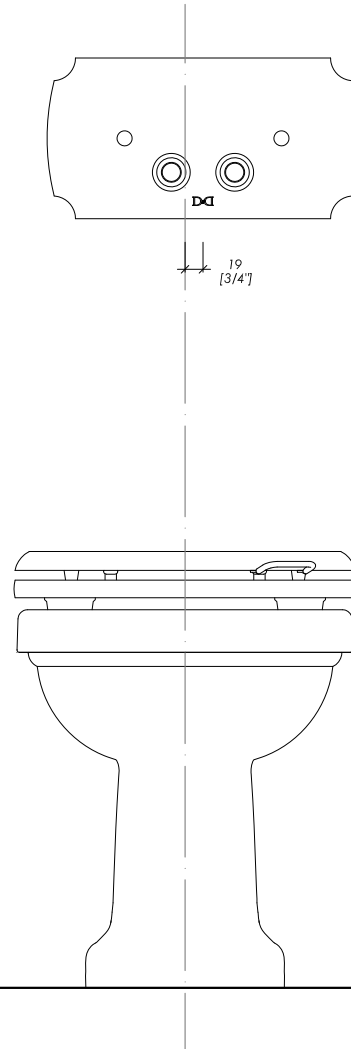

Devon&Devon

ACCESSORIES FOR SANITARYWARE

SIMULAZIONE DI MONTAGGIO PLACCA DOUBLE
CON KIT DI MONTAGGIO 1

DOUBLE PLAQUE MOUNTING SIMULATION
WITH MOUNTING KIT 1

> PER MOTIVI LEGATI ALLE CARATTERISTICHE TECNICHE DELLA CASSETTA GEBERIT E PER UN CORRETTO FUNZIONAMENTO DELLA NOSTRA PLACCA DOUBLE, QUEST'ULTIMA, UNA VOLTA EFFETTUATO UN CORRETTO MONTAGGIO, RISULTERÀ LEGGERMENTE DECENTRATA (19 MM) RISPETTO ALL'ASSE CENTRALE DEL VASO (VASO SOSPESO e VASO BTW).

> DUE TO THE TECHNICAL CHARACTERISTICS OF THE GEBERIT CONCEALED CISTERNS AND TO ENSURE THE CORRECT FUNCTIONING OF OUR DOUBLE PLAQUE, THE LATTER ONCE INSTALLED CORRECTLY WILL RESULT SLIGHTLY OFF CENTRE (19MM - 3/4") WITH RESPECT TO THE CENTRAL AXIS OF THE PAN (WALL HUNG PAN AND BTW PAN).

updating 01|2021

DEPLCR; DEPLOI; DEPLNKL

> ISTRUZIONI DI MONTAGGIO PER:
PLACCA DI COMANDO PER CASSETTA GEBERIT
> MATERIALE > ottone
FINITURA: cromo | oro chiaro | nickel lucido
FINITURE DISPONIBILI SU RICHIESTA: oro rosa | antico rame | bronzo
nickel satinato | nickel nero
> TOLLERANZA: $\pm 1\%$
> DIMENSIONE IMBALLO: mm 435x285x45 H
> PESO: 2,2 Kg

N.B. Tutte le misure sono in millimetri/pollici. Questo disegno è di proprietà Devon&Devon.
Non può essere riprodotto o trasmesso a terzi senza autorizzazione.

> INSTALLATION INSTRUCTIONS FOR:
PUSH BUTTON WALL PLAQUE FOR GEBERIT IN-WALL CISTERN
> MATERIAL > brass
FINISH: chrome | light gold | polished nickel
FINISHES AVAILABLE UPON REQUEST: rose gold | antique copper | bronze
satin nickel | black nickel
> TOLLERANCE: $\pm 1\%$
> PACKAGING SIZE: inch 17 1/8"x 11 1/4"x 1 3/4"H
> WEIGHT: 4,85 Lbs

N.B. All measurements are in millimetres/inch. This drawing is property of Devon&Devon.
It may not be reproduced or transmitted to third parties without authorization.