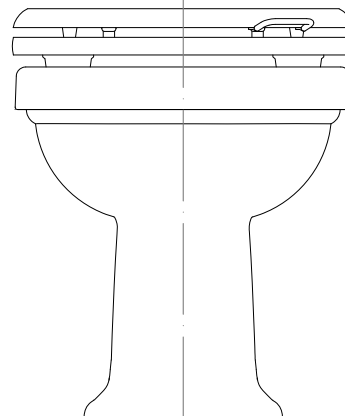

Devon&Devon

ACCESSORIES FOR SANITARYWARE

SIMULAZIONE DI MONTAGGIO PLACCA DOUBLE
CON KIT DI MONTAGGIO 2

DOUBLE PLAQUE MOUNTING SIMULATION
WITH MOUNTING KIT 2

updating 01|2021

DEPLCR; DEPLOI; DEPLNKL

- > ISTRUZIONI DI MONTAGGIO PER:
  PLACCA DI COMANDO PER CASSETTA GEBERIT
- > MATERIALE > ottone
- FINITURA: cromo | oro chiaro | nickel lucido
- FINITURE DISPONIBILI SU RICHIESTA: oro rosa | antico rame | bronzo
  nickel satinato | nickel nero
- > TOLLERANZA: $\pm 1\%$
- > DIMENSIONE IMBALLO: mm 435x285x45 H
- > PESO: 2,2 Kg

N.B. Tutte le misure sono in millimetri/pollici. Questo disegno è di proprietà Devon&Devon.
Non può essere riprodotto o trasmesso a terzi senza autorizzazione.

- > INSTALLATION INSTRUCTIONS FOR:
  PUSH BUTTON WALL PLAQUE FOR GEBERIT IN-WALL CISTERN
- > MATERIAL > brass
- FINISH: chrome | light gold | polished nickel
- FINISHES AVAILABLE UPON REQUEST: rose gold | antique copper | bronze
  satin nickel | black nickel
- > TOLLERANCE: $\pm 1\%$
- > PACKAGING SIZE: inch 17 1/8"x 11 1/4"x 1 3/4"H
- > WEIGHT: 4.85 Lbs

N.B. All measurements are in millimetres/inch. This drawing is property of Devon&Devon.
It may not be reproduced or transmitted to third parties without authorization.