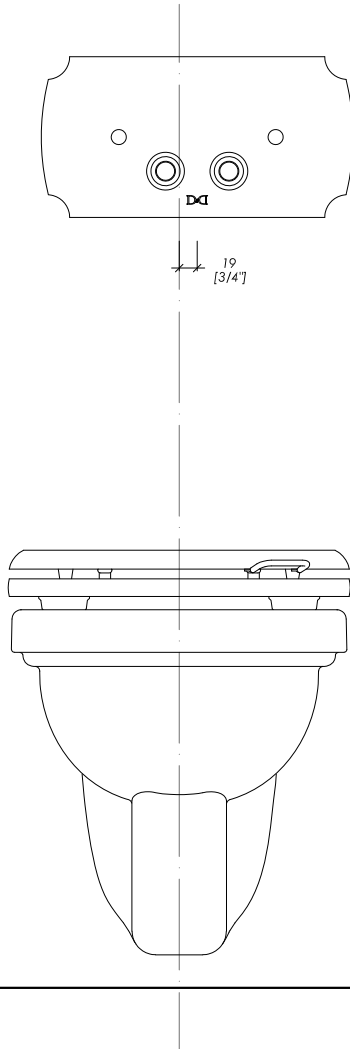

Devon&Devon

ACCESSORIES FOR SANITARYWARE

SIMULAZIONE DI MONTAGGIO PLACCA DOUBLE
CON KIT DI MONTAGGIO 1

DOUBLE PLAQUE MOUNTING SIMULATION
WITH MOUNTING KIT 1

> PER MOTIVI LEGATI ALLE CARATTERISTICHE TECNICHE DELLA CASSETTA GEBERIT E PER UN CORRETTO FUNZIONAMENTO DELLA NOSTRA PLACCA DOUBLE, QUEST'ULTIMA, UNA VOLTA EFFETTUATO UN CORRETTO MONTAGGIO, RISULTERÀ LEGGERMENTE DECENTRATA (19 MM) RISPETTO ALL'ASSE CENTRALE DEL VASO (VASO SOSPESO e VASO BTW).

> DUE TO THE TECHNICAL CHARACTERISTICS OF THE GEBERIT CONCEALED CISTERNS AND TO ENSURE THE CORRECT FUNCTIONING OF OUR DOUBLE PLAQUE, THE LATTER ONCE INSTALLED CORRECTLY WILL RESULT SLIGHTLY OFF CENTRE (19MM - 3/4") WITH RESPECT TO THE CENTRAL AXIS OF THE PAN (WALL HUNG PAN AND BTW PAN).

updating 01|2021

DEPLCR; DEPLOI; DEPLNKL

> ISTRUZIONI DI MONTAGGIO PER:
PLACCA DI COMANDO PER CASSETTA GEBERIT
> MATERIALE > ottone
FINITURA: cromo | oro chiaro | nickel lucido
FINITURE DISPONIBILI SU RICHIESTA: oro rosa | antico rame | bronzo
nickel satinato | nickel nero
> TOLLERANZA: $\pm 1\%$
> DIMENSIONE IMBALLO: mm 435x285x45 H
> PESO: 2,2 Kg

N.B. Tutte le misure sono in millimetri/pollici. Questo disegno è di proprietà Devon&Devon.
Non può essere riprodotto o trasmesso a terzi senza autorizzazione.

> INSTALLATION INSTRUCTIONS FOR:
PUSH BUTTON WALL PLAQUE FOR GEBERIT IN-WALL CISTERN
> MATERIAL > brass
FINISH: chrome | light gold | polished nickel
FINISHES AVAILABLE UPON REQUEST: rose gold | antique copper | bronze
satin nickel | black nickel
> TOLLERANCE: $\pm 1\%$
> PACKAGING SIZE: inch 17 1/8"x 11 1/4"x 1 3/4"H
> WEIGHT: 4,85 Lbs

N.B. All measurements are in millimetres/inch. This drawing is property of Devon&Devon.
It may not be reproduced or transmitted to third parties without authorization.