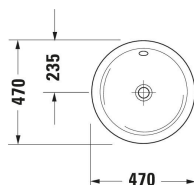

Architec Einbauwaschtisch # 0468470000

| < Ø 470 mm > |

Einbauwaschtisch	Größe	Gewicht	Bestellnummer
Ausführung Waschtisch: Einbau, 470x470 mm, Hahnlochbank: Nein, Überlauf: Ja, Montageart: Einbau von oben, Von unten glasiert			
Farben			
00 Weiß			
Variante			
☒ Weiß Hochglanz		7,100 kg	0468470000
Zubehör			
Push-open Ventil Geeignet für Waschtisch mit Überlauf, Ø 63,5 mm	Ø 63.5 mm	0.5 kg	005052
Passende Produkte			
Konsolenwaschtischunterbau wandhängend Anzahl Auszüge: 1, Inkl. Konsolenplatte: Ja, Hahnlochbohrungen möglich, Griffleiste Silber, Selbsteinzug mit Dämpfung, 800 x 550 mm			KT6794
Konsolenwaschtischunterbau wandhängend Anzahl Auszüge: 1, Inkl. Konsolenplatte: Ja, Hahnlochbohrungen möglich, Griffleiste Silber, Selbsteinzug mit Dämpfung, 1000 x 550 mm			KT6795
Konsolenwaschtischunterbau wandhängend Anzahl Auszüge: 1, Inkl. Konsolenplatte: Ja, Hahnlochbohrungen möglich, Griffleiste Silber, Selbsteinzug mit Dämpfung, 1200 x 550 mm			KT6796
Konsolenwaschtischunterbau wandhängend Anzahl Auszüge: 2, Inkl. Konsolenplatte: Ja, Hahnlochbohrungen möglich, Griffleiste Silber, Selbsteinzug mit Dämpfung, 1400 x 550 mm			KT6797 B/L/R
Empfohlene Armaturen			
Einhebel-Waschtischmischer L Keramikmischsystem, Höhe: 262 mm, Ausladung: 136 mm, Anschlussart Wasseranschluss: Flexible Anschlussschläuche, Anschlussmaß Schlauchanschluss: 3/8", Strahlart: Normalstrahl, Strahlformer mit Kippfunktion, empfohlener Betriebsdruck: 1 - 5 bar, Geräuschklasse: I, 165 x 41 mm	165 x 41 mm		C11030001