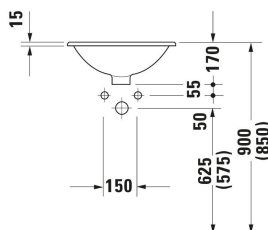

Architec Einbauwaschtisch # 0468470000

| < Ø 470 mm > |

Einbauwaschtisch	Größe	Gewicht	Bestellnummer
Ausführung Waschtisch: Einbau, 470x470 mm, Hahnlochbank: Nein, Überlauf: Ja, Montageart: Einbau von oben, Von unten glasiert			
Farben			
00 Weiß			
Variante			
☒ Weiß Hochglanz		7,100 kg	0468470000
Zubehör			
Push-open Ventil Geeignet für Waschtisch mit Überlauf, Ø 63,5 mm	Ø 63.5 mm	0.5 kg	005052
Passende Produkte			
Konsolenwaschtischunterbau wandhängend Anzahl Auszüge: 1, Inkl. Konsolenplatte: Ja, Hahnlochbohrungen möglich, Griffleiste Silber, Selbsteinzug mit Dämpfung, 800 x 550 mm			KT6794
Konsolenwaschtischunterbau wandhängend Anzahl Auszüge: 1, Inkl. Konsolenplatte: Ja, Hahnlochbohrungen möglich, Griffleiste Silber, Selbsteinzug mit Dämpfung, 1000 x 550 mm			KT6795
Konsolenwaschtischunterbau wandhängend Anzahl Auszüge: 1, Inkl. Konsolenplatte: Ja, Hahnlochbohrungen möglich, Griffleiste Silber, Selbsteinzug mit Dämpfung, 1200 x 550 mm			KT6796
Konsolenwaschtischunterbau wandhängend Anzahl Auszüge: 2, Inkl. Konsolenplatte: Ja, Hahnlochbohrungen möglich, Griffleiste Silber, Selbsteinzug mit Dämpfung, 1400 x 550 mm			KT6797 B/L/R
Empfohlene Armaturen			
Einhebel-Waschtischmischer L Keramikmischsystem, Höhe: 262 mm, Ausladung: 136 mm, Anschlussart Wasseranschluss: Flexible Anschlussschläuche, Anschlussmaß Schlauchanschluss: 3/8", Strahlart: Normalstrahl, Strahlformer mit Kippfunktion, empfohlener Betriebsdruck: 1 - 5 bar, Geräuschklasse: I, 165 x 41 mm	165 x 41 mm		C11030001