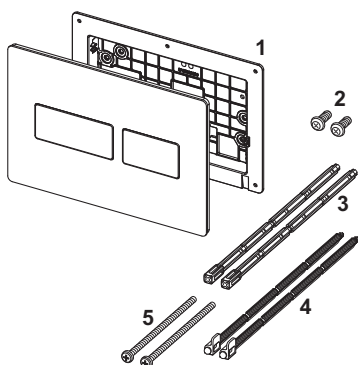

### описание:

Панель смыва для смывных бачков TECE, фронтальное или верхнее расположение панели смыва. Очень плоская металлическая панель смыва, клавиши с резиновыми накладками, в комплект входят толкатели и крепежные элементы. Панель смыва имеет скрытое винтовое крепление. Совместима с контейнером для гигиенических таблеток  
 Размеры (ш x в x г): 220 x 150 x 6 мм

### Примечание:

минимальная толщина конструкции для кирпичной стены 26 мм!

### данные о продажах:

наименование товара: Панель смыва унитаза TECEsolid, хром глянцевый, для системы двойного смыва

Группа товаров: 904

Группа продукции: 2009040100

### Запасные части:

- |   |         |  |
|---|---------|--|
| 1 | 9820426 | Монтажная рамка TECEsolid                        |
| 2 | 9820263 | Винты для крепления панели смыва, комплект 2 шт. |
| 3 | 9820022 | Толкатели, комплект 2 шт.                        |
| 4 | 9820498 | Толкатели "Easy fit"                             |
| 5 | 9820497 | Крепежные винты "Easy fit"                       |