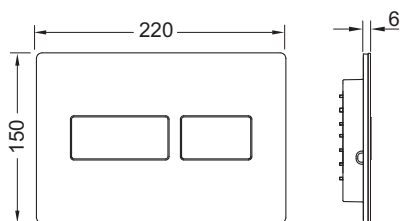

### описание:

Панель смыва для смывных бачков TECE, фронтальное или верхнее расположение панели смыва. Очень плоская металлическая панель смыва, клавиши с резиновыми накладками, в комплект входят толкатели и крепежные элементы. Панель смыва имеет скрытое винтовое крепление. Совместима с контейнером для гигиенических таблеток  
 Размеры (ш x в x г): 220 x 150 x 6 мм

### Примечание:

минимальная толщина конструкции для кирпичной стены 26 мм!

### данные о продажах:

наименование товара: Панель смыва унитаза TECEsolid, хром глянцевый, для системы двойного смыва

Группа товаров: 904

Группа продукции: 2009040100