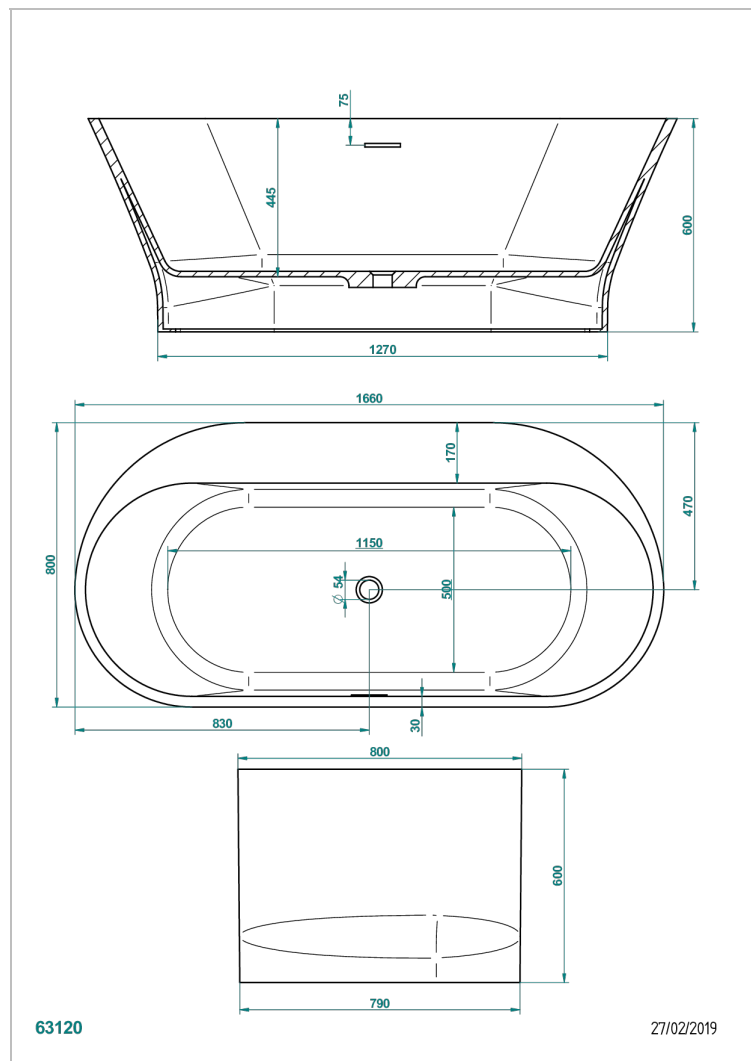

# СВОБОДНОСТОЯЩИЕ ВАННЫ

B11-B591

Ванна с асимметричным бортиком MONCEAU 166 x 80 x 60 см, без донного клапана

THG<sup>®</sup>  
PARIS

## ХАРАКТЕРИСТИКИ

- Свободностоящие ванны
- Ванна с асимметричным бортиком MONCEAU 166 x 80 x 60 см, без донного клапана