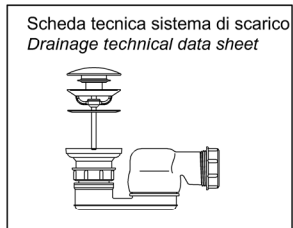

BORGHI

Articolo: **BORGHI180**
Materiale: CRISTALMOOD
Troppopieno: No
Peso lordo: kg 183 ca.
Peso netto: kg 155 ca.
Dimensione imballo: cm 102 x 95 x 192
Capacità: l 350 ca.

Descrizione: Vasca da bagno ovale in Cristalmood disponibile in diversi colori come da nostro campionario, completa di piletta con sistema di scarico a pressione klik clak, sifone e tubo flessibile.

Article: **BORGHI180**
Material: CRISTALMOOD
Overflow: NO
Gross weight: kg 183 ca.
Net weight: kg 155 ca.
Packing dimensions: cm 102 x 95 x 192
Capacity: l 350 ca.

Description: Oval Cristalmood bathtub available in various colors complete with drain and pressure plug, siphon and flexible hose.