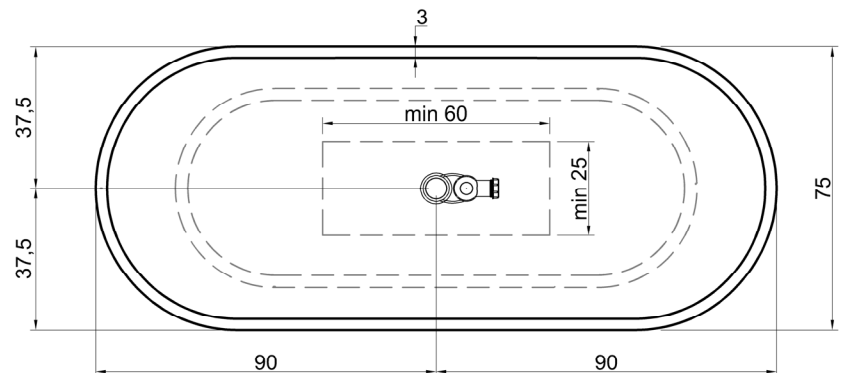

## BORGHI

Articolo: **BORGHI180**  
 Materiale: CRISTALMOOD  
 Troppopieno: No  
 Peso lordo: kg 183 ca.  
 Peso netto: kg 155 ca.  
 Dimensione imballo: cm 102 x 95 x 192  
 Capacità: l 350 ca.

**Descrizione:** Vasca da bagno ovale in Cristalmood disponibile in diversi colori come da nostro campionario, completa di piletta con sistema di scarico a pressione klik clak, sifone e tubo flessibile.

Article: **BORGHI180**  
 Material: CRISTALMOOD  
 Overflow: NO  
 Gross weight: kg 183 ca.  
 Net weight: kg 155 ca.  
 Packing dimensions: cm 102 x 95 x 192  
 Capacity: l 350 ca.

**Description:** Oval Cristalmood bathtub available in various colors complete with drain and pressure plug, siphon and flexible hose.