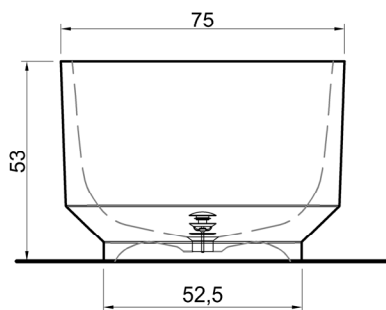

## BORGHI

Articolo: **BORGHI180**  
 Materiale: CRISTALMOOD  
 Troppopieno: No  
 Peso lordo: kg 183 ca.  
 Peso netto: kg 155 ca.  
 Dimensione imballo: cm 102 x 95 x 192  
 Capacità: l 350 ca.

**Descrizione:** Vasca da bagno ovale in Cristalmood disponibile in diversi colori come da nostro campionario, completa di piletta con sistema di scarico a pressione klik clak, sifone e tubo flessibile.

Article: **BORGHI180**  
 Material: CRISTALMOOD  
 Overflow: NO  
 Gross weight: kg 183 ca.  
 Net weight: kg 155 ca.  
 Packing dimensions: cm 102 x 95 x 192  
 Capacity: l 350 ca.

**Description:** Oval Cristalmood bathtub available in various colors complete with drain and pressure plug, siphon and flexible hose.