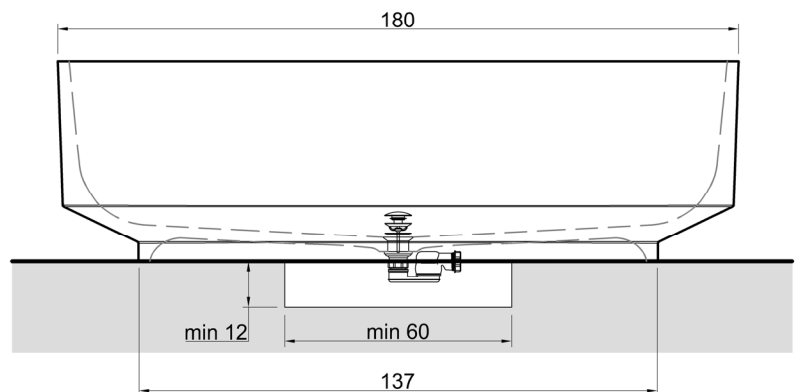

## BORGHI

Articolo: **BORGHI180**  
 Materiale: CRISTALMOOD  
 Troppopieno: No  
 Peso lordo: kg 183 ca.  
 Peso netto: kg 155 ca.  
 Dimensione imballo: cm 102 x 95 x 192  
 Capacità: l 350 ca.

**Descrizione:** Vasca da bagno ovale in Cristalmood disponibile in diversi colori come da nostro campionario, completa di piletta con sistema di scarico a pressione klik clak, sifone e tubo flessibile.

Article: **BORGHI180**  
 Material: CRISTALMOOD  
 Overflow: NO  
 Gross weight: kg 183 ca.  
 Net weight: kg 155 ca.  
 Packing dimensions: cm 102 x 95 x 192  
 Capacity: l 350 ca.

**Description:** Oval Cristalmood bathtub available in various colors complete with drain and pressure plug, siphon and flexible hose.