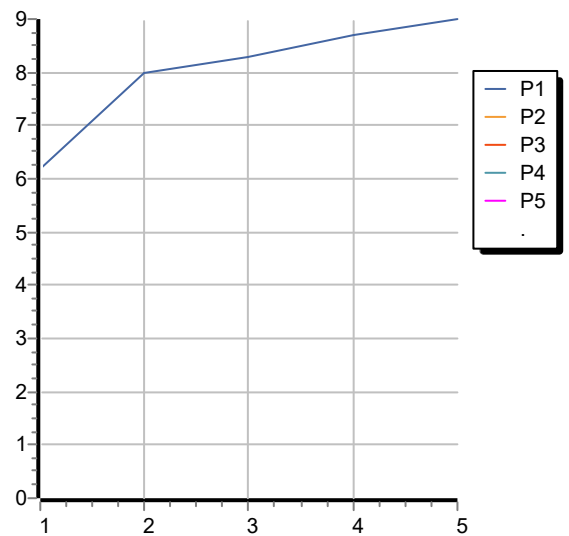

SHOWER

Z94177

Doccetta a getto fisso. / Handshower simple jet.

Doccetta a getto fisso in ottone, con sistema anticalcare.
Water Saving - portata d'acqua uguale o inferiore a 9 l/min.

Brass handshower simple jet, with anti-limescale system.
Water Saving - water flow rate of 9 l/min or less.

PUB

SHOWER

Z94177

Portate / Flowrates (lt/min)

PRESSIONE PRESSURE	1 BAR	2 BAR	3 BAR	4 BAR	5 BAR
DOCCETTA HANDSHOWER P1	6,2	8	8,3	8,7	9
P2					
P3					
P4					
P5					

SHOWER

Z94177

Pesi e Misure / Weights and Sizes

Peso (Kg) Weight (lb)	0,22 (Kg)	0,49 (lb)
Volume test (dc3) - (in3)	1,15 (dc3)	70,18 (in3)
h (mm) - (in)	45,00 (mm)	1,77 (in)
L1 (mm) - (in)	134,00 (mm)	5,28 (in)
L2 (mm) - (in)	190,00 (mm)	7,48 (in)