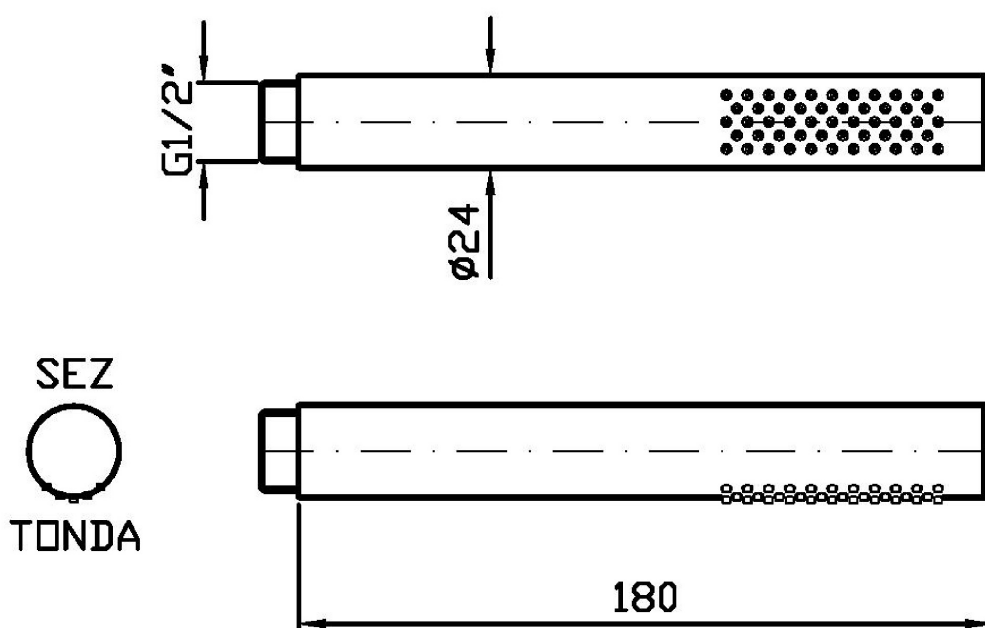

SHOWER

Z94177

Disegno Complessivo / Overall Drawing

Note / Notes