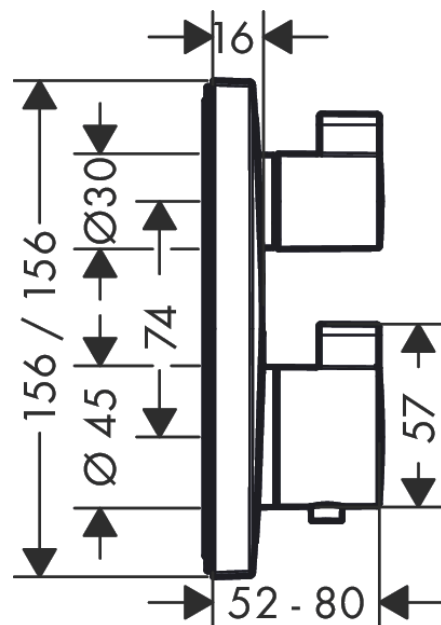

Ecostat Square

Термостат, скрытого монтажа, для 2 потребителей

Матовый черный хром Артикулный номер: 15714340

Описание

Характеристики

- 2 функции
- картридж термостата, запорный вентиль
- максимальный объем расхода воды при 3 барах: 29 л/мин
- объем расхода воды верхнее выходное отверстие: 28 л/мин
- объем расхода воды нижнее выходное отверстие: 25 л/мин
- мин. напор воды: 1 бар
- макс. напор воды: 10 бар
- Предохранительная остановка при 40 °C
- регулируемое ограничение температуры
- тип соединения: основной комплект

Технология

Награды за дизайн

Продукт

Чертеж

График расхода воды

Ecostat Square

Термостат, скрытого монтажа, для 2 потребителей

Матовый черный хром Артикулный номер: 15714340

Покомпонентное изображение

Год выпуска: >11/19

Ecostat Square

Термостат, скрытого монтажа, для 2 потребителей

Универсальный артикульный номер: **15714340**
 Матовый черный хром

Перечень запасных частей

Год выпуска: >11/19