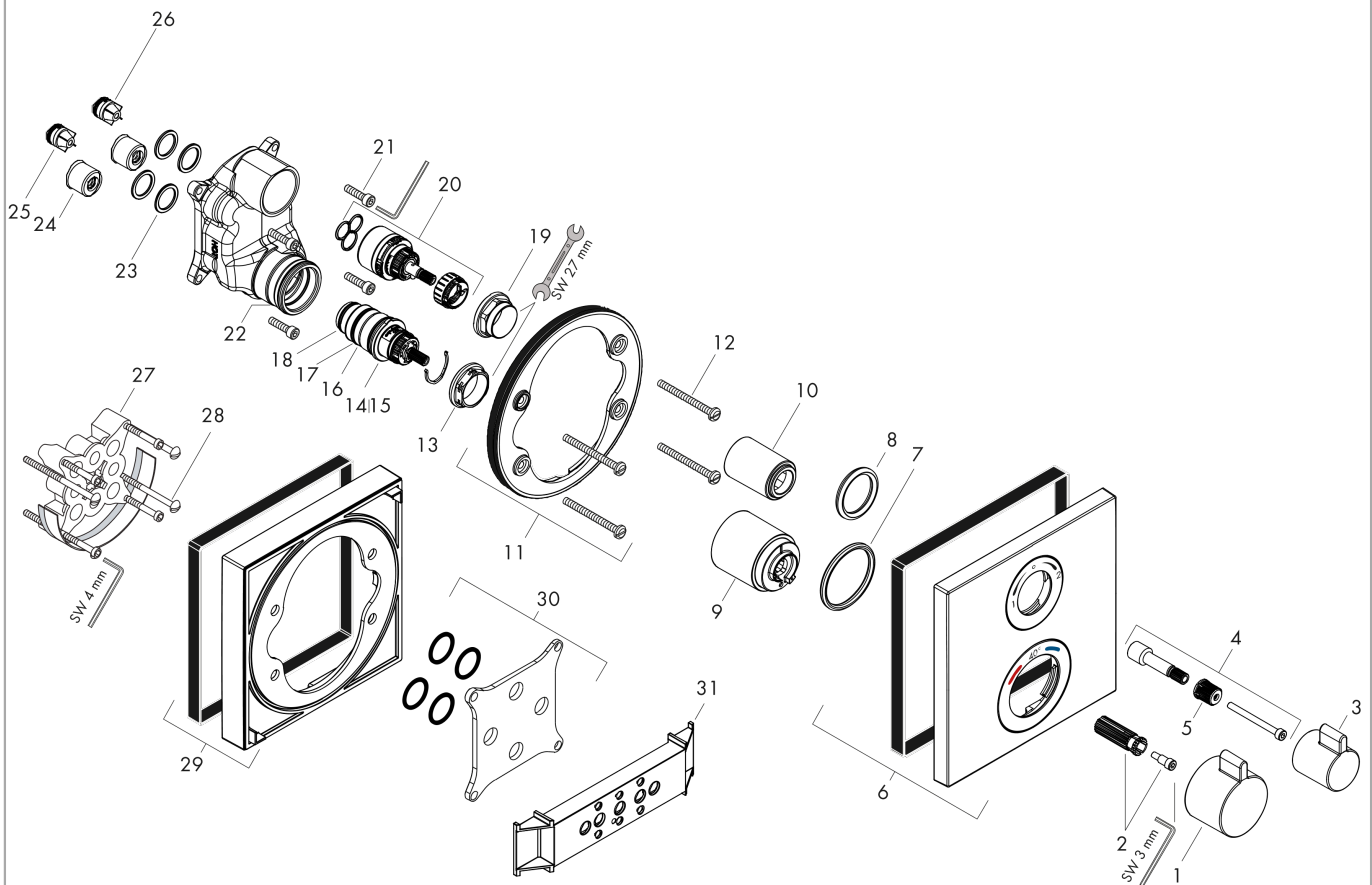

Ecostat Square

Термостат, скрытого монтажа, для 2 потребителей

Матовый черный хром Артикулный номер: 15714340

Описание

Характеристики

- 2 функции
- картридж термостата, запорный вентиль
- максимальный объем расхода воды при 3 барах: 29 л/мин
- объем расхода воды верхнее выходное отверстие: 28 л/мин
- объем расхода воды нижнее выходное отверстие: 25 л/мин
- мин. напор воды: 1 бар
- макс. напор воды: 10 бар
- Предохранительная остановка при 40 °C
- регулируемое ограничение температуры
- тип соединения: основной комплект

Технология

Награды за дизайн

Продукт

Чертеж

График расхода воды

Ecostat Square

Термостат, скрытого монтажа, для 2 потребителей

Матовый черный хром Артикулный номер: 15714340

Покомпонентное изображение

Год выпуска: >11/19

Ecostat Square

Термостат, скрытого монтажа, для 2 потребителей

Универсальный артикульный номер: **15714340**
 Матовый черный хром

Перечень запасных частей

Год выпуска: >11/19