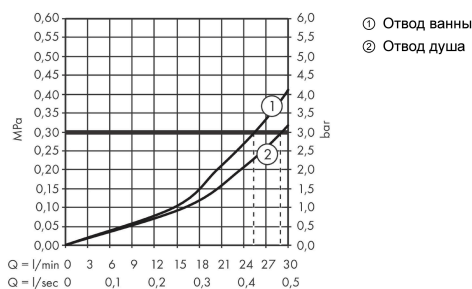

Ecostat Square

Термостат, скрытого монтажа, для 2 потребителей

Матовый черный хром Артикулный номер: 15714340

Описание

Характеристики

- 2 функции
- картридж термостата, запорный вентиль
- максимальный объем расхода воды при 3 барах: 29 л/мин
- объем расхода воды верхнее выходное отверстие: 28 л/мин
- объем расхода воды нижнее выходное отверстие: 25 л/мин
- мин. напор воды: 1 бар
- макс. напор воды: 10 бар
- Предохранительная остановка при 40 °C
- регулируемое ограничение температуры
- тип соединения: основной комплект

Технология

Награды за дизайн

Продукт

Чертеж

График расхода воды

Ecostat Square

Термостат, скрытого монтажа, для 2 потребителей

Матовый черный хром Артикулный номер: 15714340