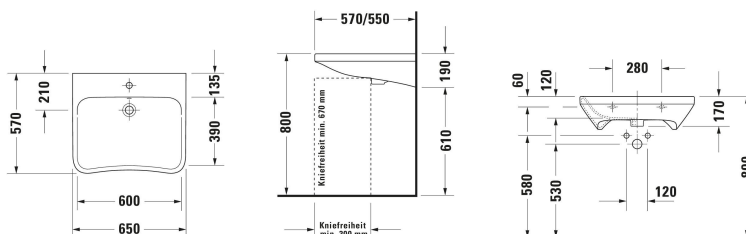

DuraStyle Waschtisch Vital # 2329650000

| < 650 mm > |

Waschtisch Vital	Größe	Gewicht	Bestellnummer
Eckig, Hahnlochbank: Ja, Überlauf: Ja, Barrierefreie Ausführung, Von unten glasiert, Rückwand glasiert: Nein, 650 mm			
Farben			
00 Weiß			
Variante			
● Weiß Hochglanz, Rechteckig, Anzahl Waschplätze: 1 Mitte, Anzahl Hahnlöcher pro Waschplatz: 1 Mitte		19,400 kg	2329650000
Sanitärkeramiken mit der speziellen WonderGliss Oberflächen Ausführung bleiben sauber und gut aussehend für eine lange Zeit. Wenn Sie WonderGliss bestellen fügen Sie bitte eine "1" als elfte Ziffer zur Bestellnummer hinzu.			
Zubehör			
Push-open Ventil Geeignet für Waschtisch mit Überlauf, Ø 63,5 mm	Ø 63.5 mm	0.35 kg	005052
Empfohlene Armaturen			
Einhebel-Waschtischmischer M Keramikmischsystem, Höhe: 175 mm, Ausladung: 113 mm, Anschlussart Wasseranschluss: Flexible Anschlussschläuche, Anschlussmaß Schlauchanschluss: 3/8", Strahlart: Normalstrahl, Strahlformer mit Kippfunktion, empfohlener Betriebsdruck: 1 - 5 bar, Geräuschklasse: I, 143 x 41 mm	143 x 41 mm		C11020001
Einhebel-Waschtischmischer M Chrom, Keramikmischsystem, Höhe: 170 mm, Ausladung: 139 mm, Anschlussart Wasseranschluss: Flexible Anschlussschläuche, Anschlussmaß Schlauchanschluss: 3/8", Strahlart: Normalstrahl, Strahlformer mit Kippfunktion, Temperaturbegrenzung einstellbar, empfohlener Betriebsdruck: 1 - 5 bar, Geräuschklasse: I, 175 x 41 mm	175 x 41 mm		B11020001
Einhebel-Waschtischmischer M Chrom, Keramikmischsystem, Höhe: 165 mm, Ausladung: 138,5 mm, Anschlussart Wasseranschluss: Flexible Anschlussschläuche, Anschlussmaß Schlauchanschluss: 3/8", Strahlart: Normalstrahl, Strahlformer mit Kippfunktion, Temperaturbegrenzung einstellbar, empfohlener Betriebsdruck: 1 - 5 bar, Geräuschklasse: I, 175 x 41 mm	175 x 41 mm		B21020001