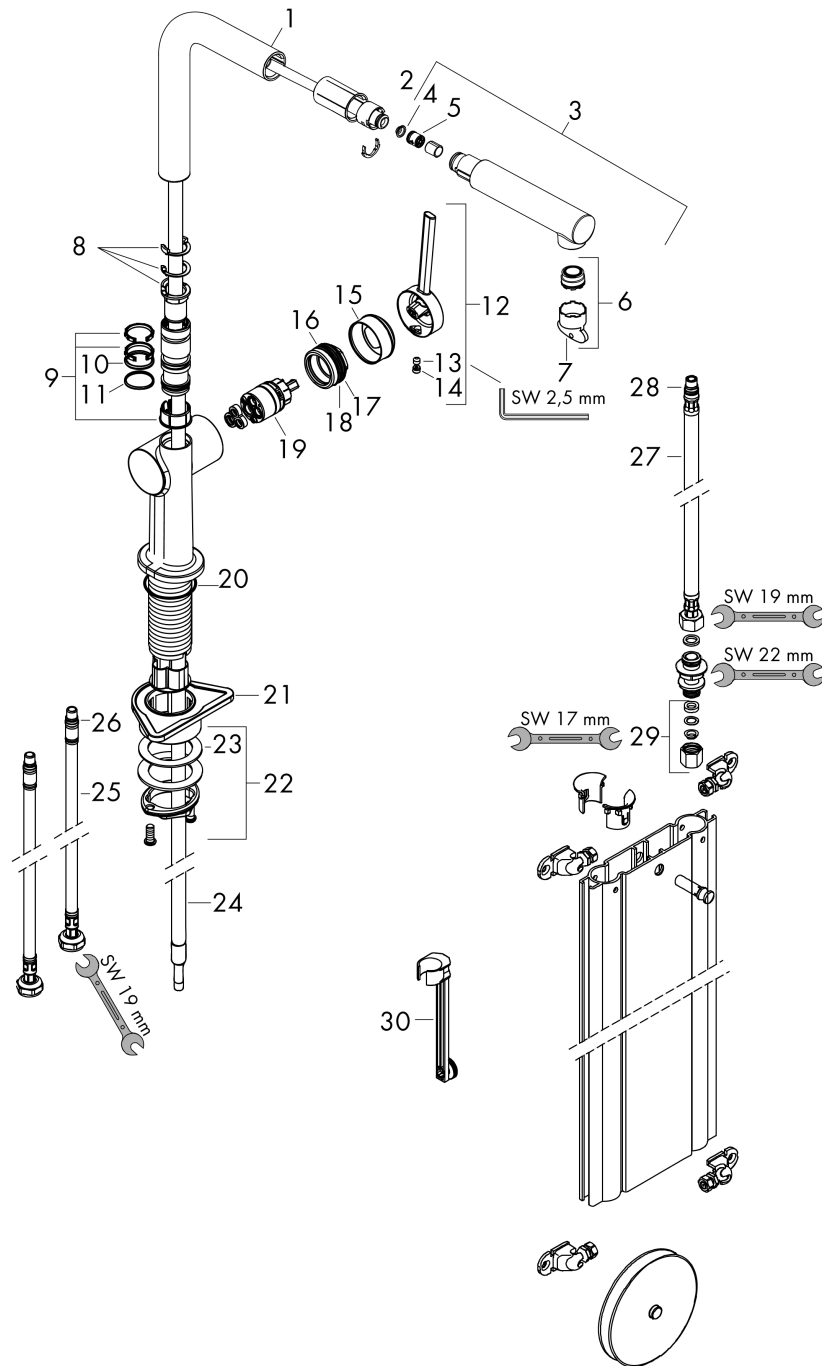

**Talis M54**

Кухонный смеситель однорычажный, 270, с вытяжным изливом, 1jet, sBox

Отделка из нержавеющей стали Артикулный номер: **72809800**

**График расхода воды**

**Talis M54**

Кухонный смеситель однорычажный, 270, с вытяжным изливом, 1jet, sBox

Отделка из нержавеющей стали Артикулный номер: 72809800

Покомпонентное изображение

Год выпуска: >12/19

## Talis M54

Кухонный смеситель однорычажный, 270, с вытяжным изливом, 1jet, sBox  
 \u041F\u043E\u0432\u0435\u0440\u043D\u044D\u0434\u043D\u044D\u043D\u043E\u043E\u0441\u0442\u0430\u043B\u044C\u043D\u044D\u043E\u0441\u0442\u0430\u0442\u044C: Отделка из нержавеющей стали    Артикульный номер: **72809800**

### Перечень запасных частей

Год выпуска: >12/19

Позиция	Описание	Артикульный номер	PC	PU
1	spout cpl.	93749800	-	1
2	O-ring 8x2	98112000	-	1
3	handspray	93751800	-	1
4	filter	98516000	-	1
5	non return valve DW 10	96456000	-	1
6	spray former	93748000	-	1
7	service tool	93750000	-	1
8	set of locating rings (60° / 110° / 150°)	94911000	-	1
9	set of lever collars	98365000	-	1
10	O-ring 19x2	98426000	-	1
11	O-ring 20x1,5	98197000	-	1
12	handle	93736800	-	1
13	hollow set screw M5x5	98446000	-	1
14	screw cover	93735610	-	1
15	flange	93737800	-	1
16	nut	93738000	-	1
17	O-ring 29x2	98391000	-	1
18	O-ring 30x1,5	98433000	-	1
19	cartridge, assy	93740000	-	1
20	O-ring 36x3	98052000	-	1
21	support	97523000	-	1
22	fixing set (Ø 34)	95049000	-	1
23	lever collar	97548000	-	1
24	hose	93815000	-	1
25	connection hose 900 mm M8x0,75 G3/8	93746000	-	1
26	O-ring 6,6x1,6	93019000	-	1
27	connection hose 450 mm M8x0,75 G3/8	97206000	-	1
28	O-ring 7x1,5	98422000	-	1
29	squeezing connection	96099000	-	1
30	extension set	43333000	-	1