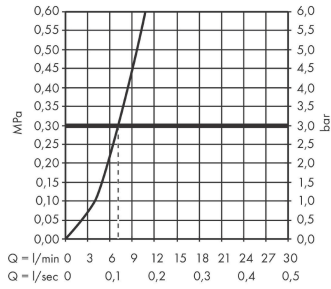

**Talis M54**

Кухонный смеситель однорычажный, 270, с вытяжным изливом, 1jet, sBox

Отделка из нержавеющей стали Артикулный номер: **72809800**

**График расхода воды**

**Talis M54**

Кухонный смеситель однорычажный, 270, с вытяжным изливом, 1jet, sBox

Отделка из нержавеющей стали Артикулный номер: 72809800

Покомпонентное изображение

Год выпуска: >12/19