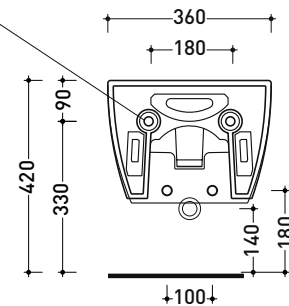

Package dim.

Weight 16,7 kg

Pz. Pallet n° 18

UNI EN 14528 - CL20 Dop-No14528

vista zenitale / zenital view

vista laterale / lateral view

sezione longitudinale / section

art. 9008
 kit di fissaggio
 Fischer (in dotazione)
 Fischer fixing kit
 (included in the box)