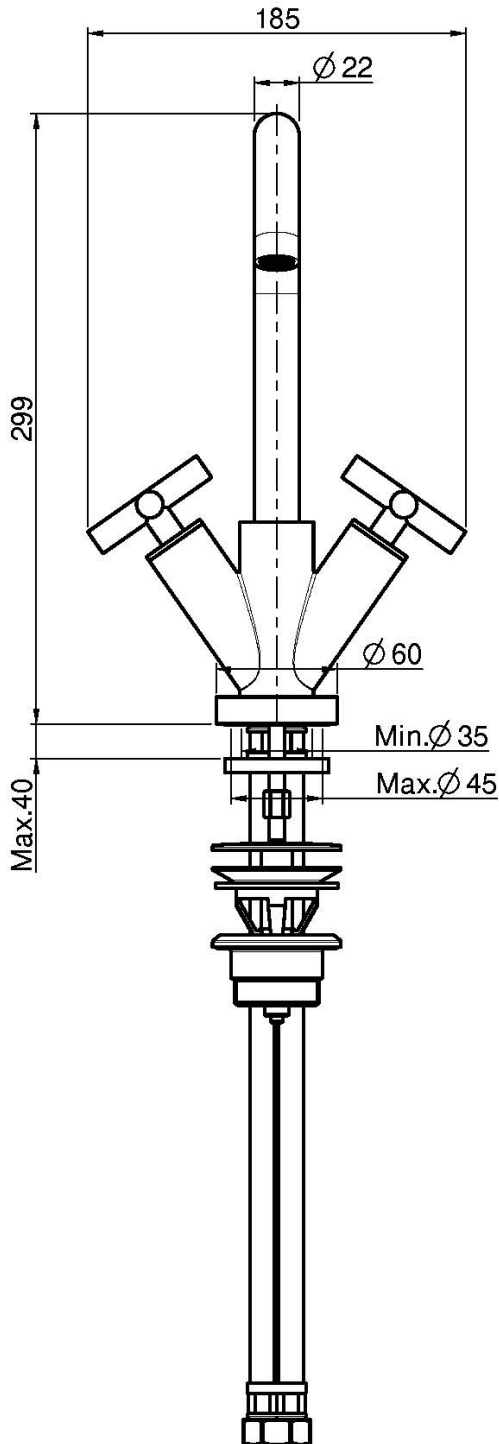

This drawing is the property of FIMA Carlo Frattini. Any complete or partial reproduction, or any transmission to third party without FIMA Carlo Frattini authorization is forbidden.