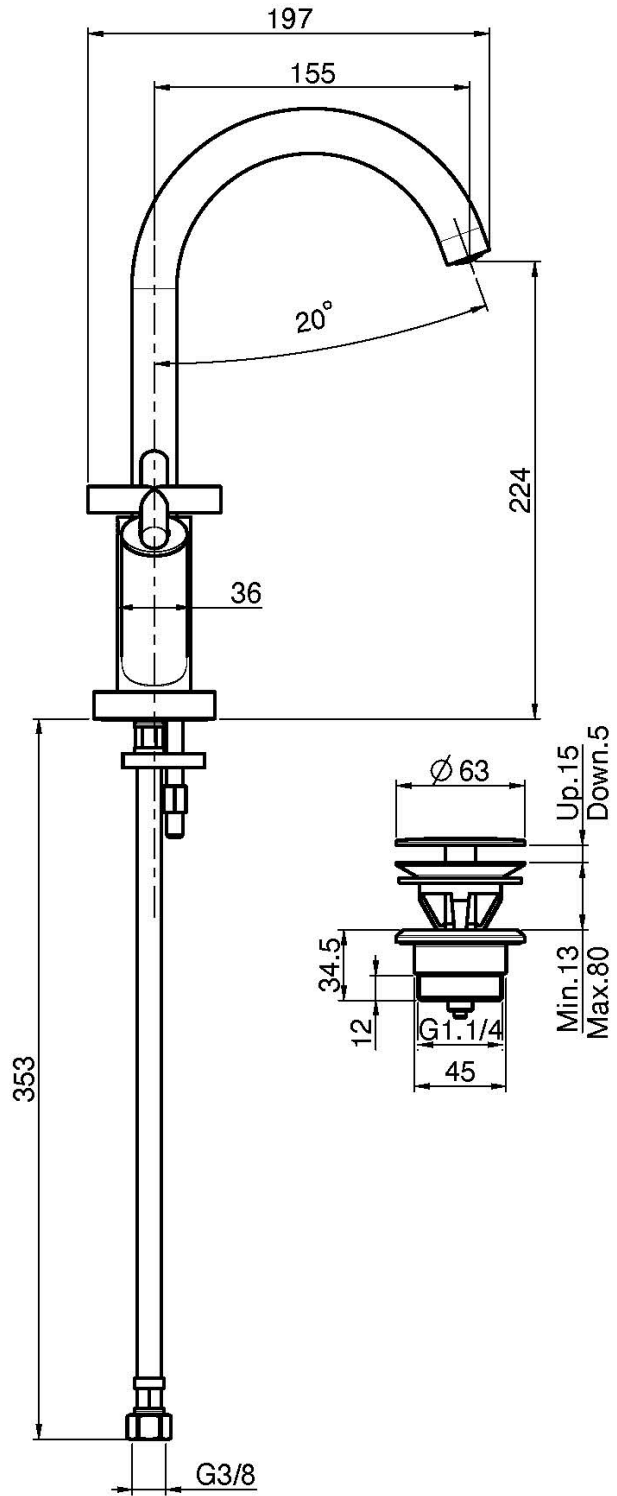

This drawing is the property of FIMA Carlo Frattini. Any complete or partial reproduction, or any transmission to third party without FIMA Carlo Frattini authorization is forbidden.