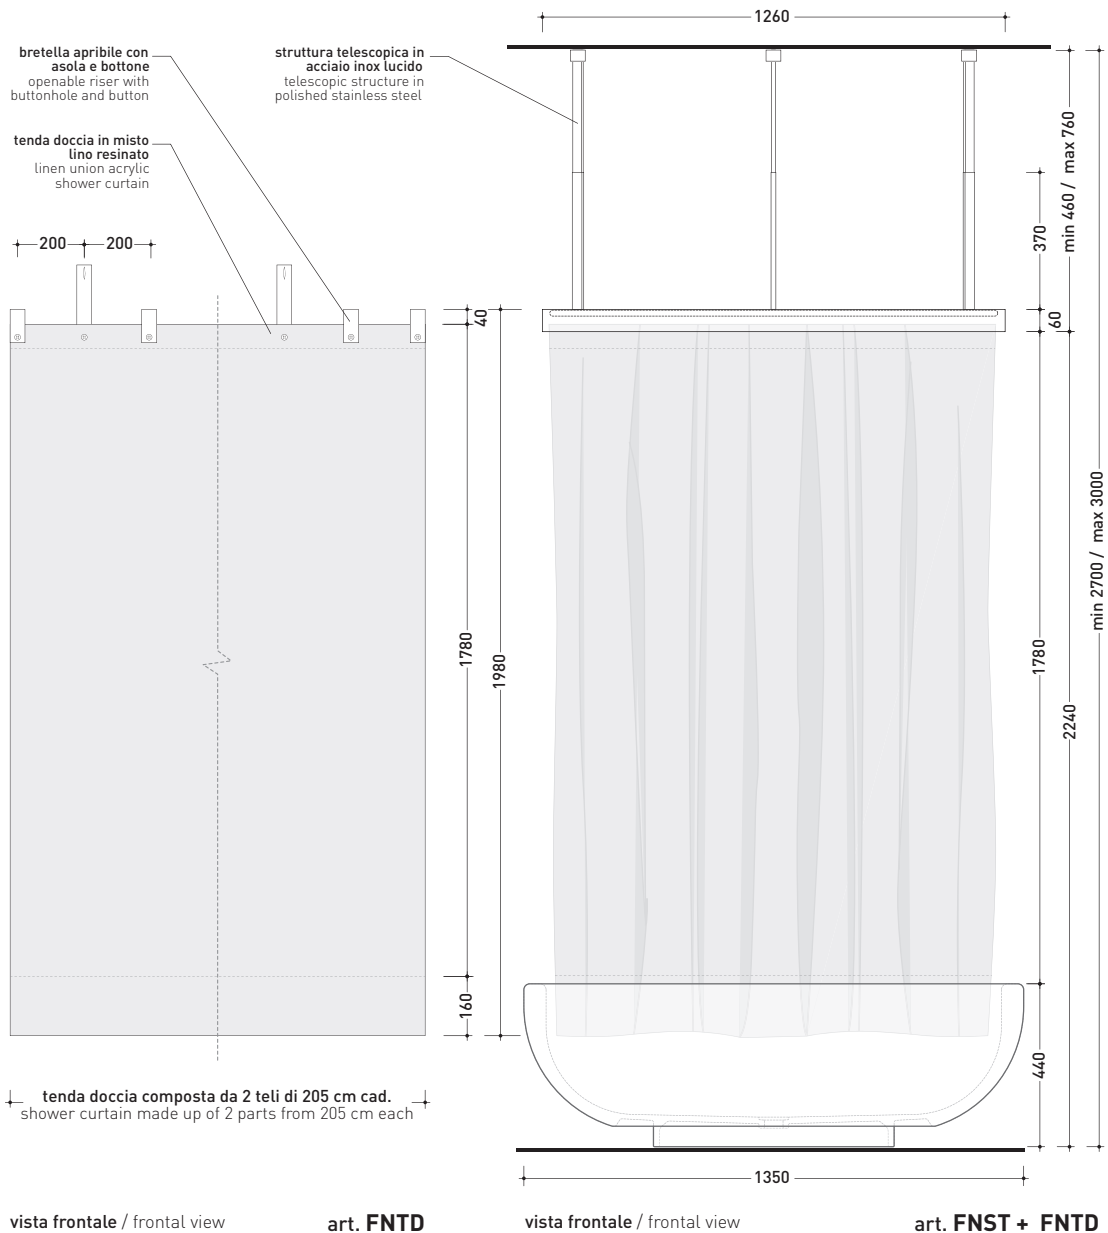

## FNTD Fontana

Tenda doccia in misto lino resinato per vasca-doccia Fontana  
(composta da due teli BIANCHI da cm 205 cad.)

## FNST Fontana

Struttura telescopica da soffitto in ACCIAIO INOX LUCIDO  
per tenda doccia Fontana

Complementi: Vasca-doccia Fontana (FN135)

Dim. Imballo tenda	52 x 34 x 6 cm	Peso 3 kg	Pz. Pallet n° -
Dim. Imballo struttura	135 x 135 x 45 cm	Peso 22,8 kg	Pz. Pallet n° -

dimensioni in mm

<http://www.ceramicaflaminia.it/it/products/290-fonte-fontana>

©ceramicaflaminiaspa - è vietata la copia, la pubblicazione e la riproduzione anche parziale se non autorizzata

marzo 2017