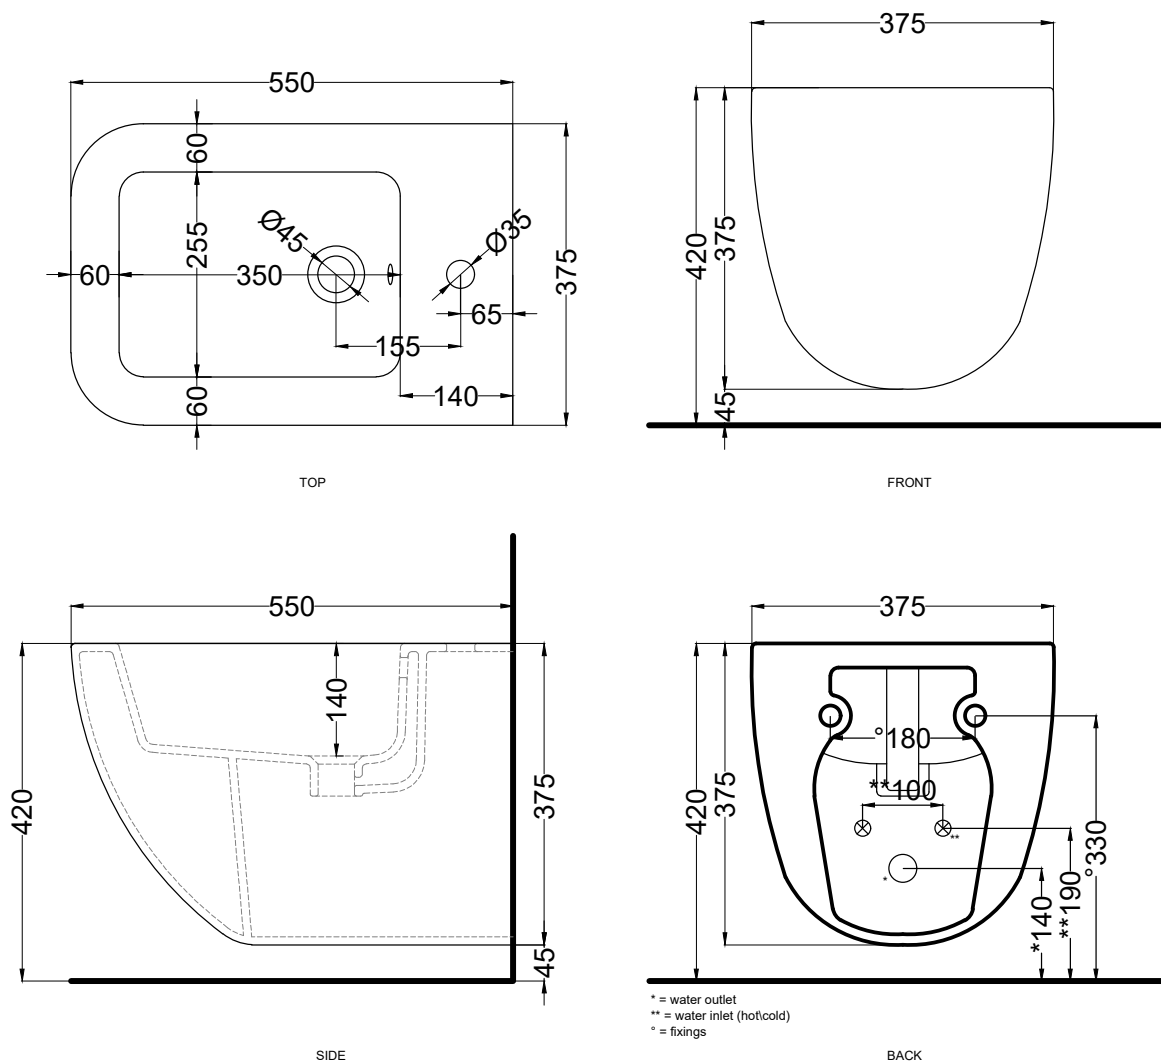

**508** - staffa di fissaggio universale per wc e bidet sospesi/universal fixing brackets for wall-hung wc/bidet

**PAA** - protezione antiurto acustica/impact and acoustic protection panel

**FINITURE**

FINISHES

- Bianco/white - glossy
- Nero/black - glossy

Le Terre di Cielo

- Talco
- Pomice
- Brina
- Basalto
- Arenaria
- Avena
- Cemento
- Lavagna

DoP No. 14528.01

Dicembre 2023

**ATTENZIONE:** Superfici, pesi e misure riportate possono presentare leggere differenze rispetto ai pezzi reali, in considerazione e accordo delle caratteristiche di tolleranza intrinseche del materiale ceramico e del suo processo produttivo. L'azienda si riserva di cambiare schede tecniche e caratteristiche di funzionamento degli articoli in ogni momento e senza necessità di preavviso.

**ATTENTION:** Surfaces, weights and dimensions can show some little differences compared to the real item, following typical intrinsic characteristics of ceramics material and production. The company reserves the right to change any technical specifications/dimension and/or operating characteristics of the products at any time and without giving notice.