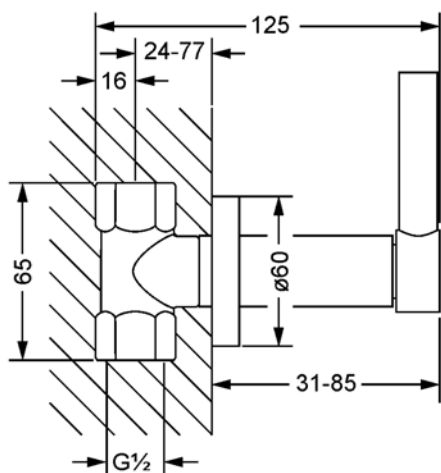

CHARLESTON ROYAL

615.50.234.xxx

Запорный вентиль

- внутривентильный монтаж
- внешняя часть
- без функциональной части
- рукоятка, гильза
- подвижная розетка
- пропускная способность с 1/2" 17 л/мин при 3 барах
- пропускная способность с 3/4" 21 л/мин при 3 барах

Необходимо:

- **649.20.350.000** | Скрытая часть 1/2", запирание вправо
- **649.20.355.000** | Скрытая часть 1/2", запирание влево
- **649.20.450.000** | Скрытая часть 3/4", запирание вправо
- **649.20.455.000** | Скрытая часть 3/4", запирание влево

mit Einbaukörper / with concealed body 1/2"

mit Einbaukörper / with concealed body 3/4"