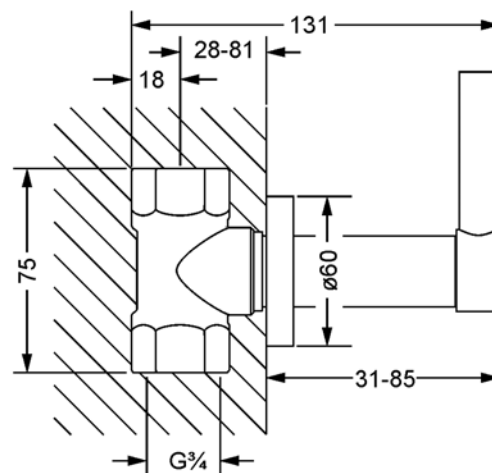

CHARLESTON ROYAL

615.50.234.xxx

Запорный вентиль

- внутривентильный монтаж
- внешняя часть
- без функциональной части
- рукоятка, гильза
- подвижная розетка
- пропускная способность с 1/2" 17 л/мин при 3 барах
- пропускная способность с 3/4" 21 л/мин при 3 барах

Необходимо:

- **649.20.350.000** | Скрытая часть 1/2", запирание вправо
- **649.20.355.000** | Скрытая часть 1/2", запирание влево
- **649.20.450.000** | Скрытая часть 3/4", запирание вправо
- **649.20.455.000** | Скрытая часть 3/4", запирание влево

mit Einbaukörper / with concealed body 1/2"

mit Einbaukörper / with concealed body 3/4"