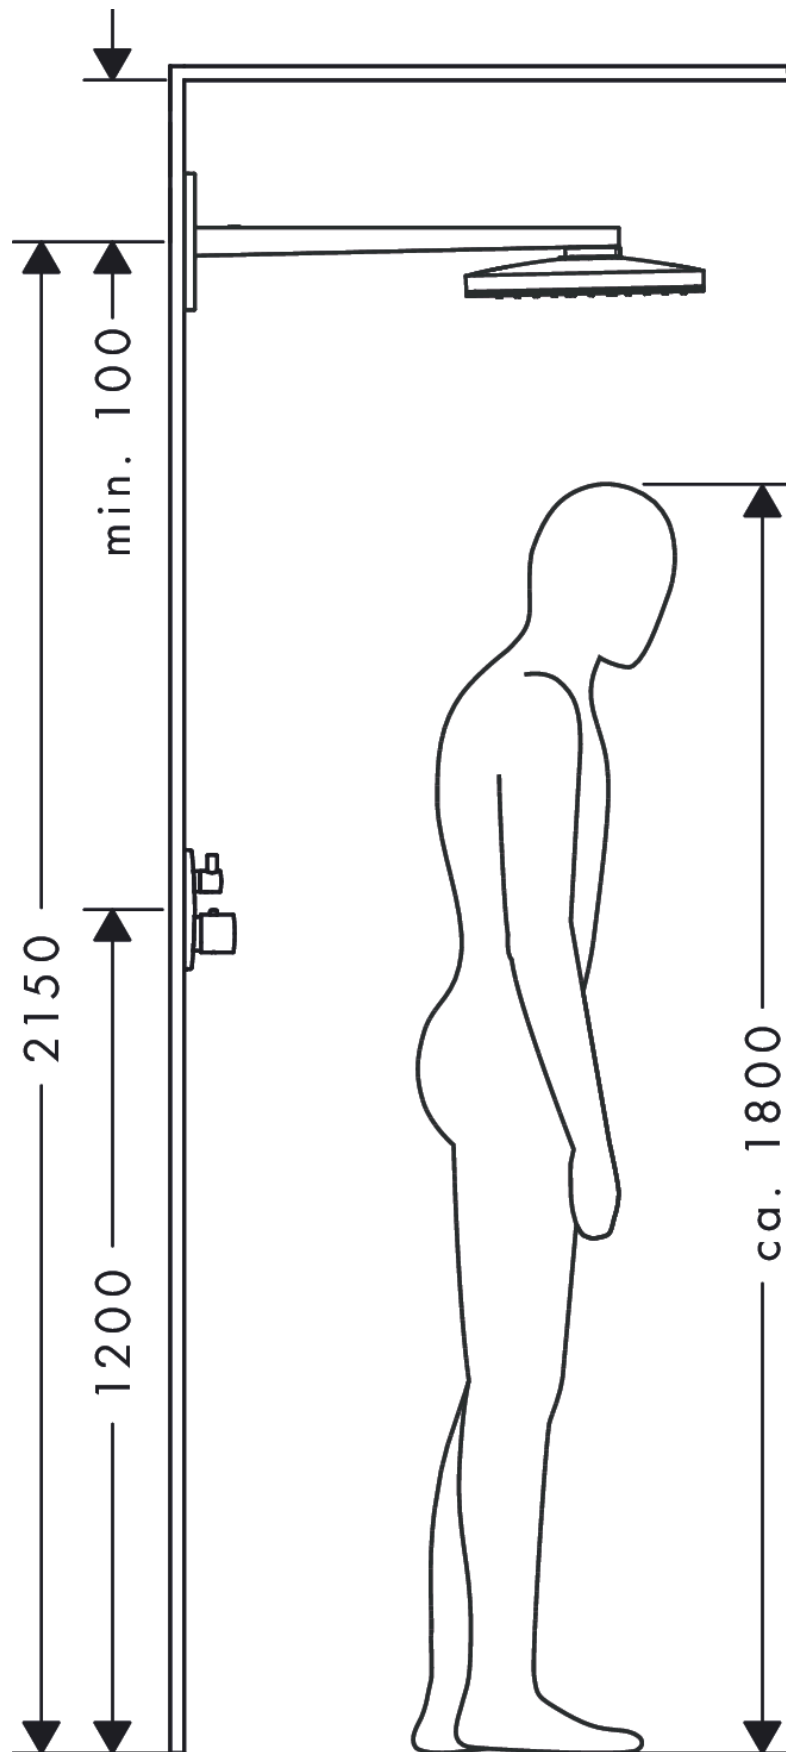

Rainmaker Select

Верхний душ 460 1jet с держателем

У041F\u043E\u0432\u0432\u0435\u0440\u0445\u043D\u043E\u0441: **белый / хром** Артикульный номер: **24003400**

Пример монтажа