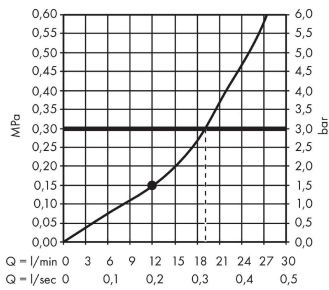

Технология**Продукт****Чертеж**

Rainmaker Select

Верхний душ 460 1jet с держателем

Упаковка: белый / хром
 Артикул: 24003400

График расхода воды

Расход измерен практически с помощью соответствующей арматуры (термостат/смеситель/скрытый клапан).