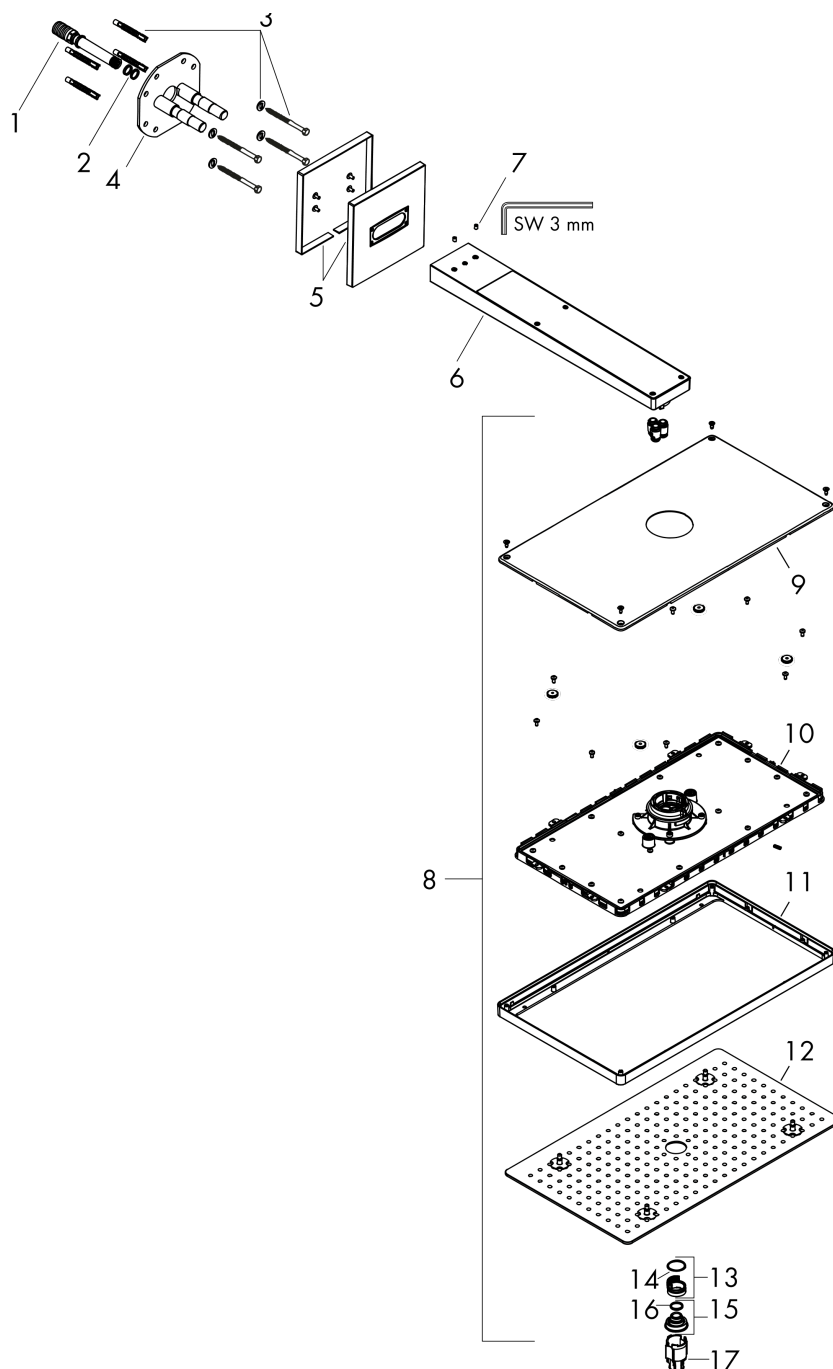

Rainmaker Select

Верхний душ 460 1jet с держателем

\\u041F\\u043E\\u0432\\u0435\\u0432\\u0440\\u0445\\u043D\\u043E\\u0441\\u0442\\u044C: **белый / хром** Артикульный номер: **24003400**

Покомпонентное изображение

Год выпуска: >07/15

Rainmaker Select

Верхний душ 460 1jet с держателем

Артикул: 24003400
Артикулный номер: 24003400

Перечень запасных частей

Год выпуска: >07/15

Позиция	Описание	Артикулный номер	PC	PU
1	connecting thread G½	92699000	-	1
2	O-ring 12x2	98214000	-	1
3	mounting set	98716000	-	1
4	support element	93926000	-	1
5	escutcheon 155 / 155 mm	92700000	-	1
6	shower arm	92701000	-	1
7	hollow set screw M5x8	92851000	-	1
8	head shower	92702000	-	1
9	cover	93392000	-	1
10	cartridge, assy	93388000	-	1
11	frame	93390000	-	1
12	spray body	92703000	-	1
13	filter	92683000	-	1
14	O-ring 24x2	98388000	-	1
15	spray insert	92685000	-	1
16	O-ring 15x2	98163000	-	1
17	special tool	92686000	-	1
a	Grease	90920000	-	1