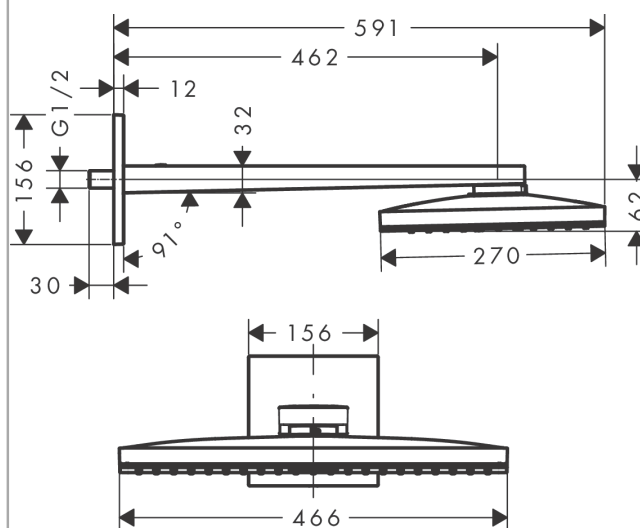

Rainmaker Select**Верхний душ 460 1jet с держателем**

№041F№043E№0432№0435№0440№0445№043D№043E№0441№0442№044C: **белый / хром** Артикульный номер: **24003400**

**Описание****Характеристики**

- состоит из: верхний душ, держатель для душа, накладка
- размер головки душа: 466x270 мм
- тип струи: Rain
- материал душевого диска: оргстекло
- поверхность душевого диска: легкой уход за душевой диском со стеклянным покрытием
- длина держателя для душа 462 мм
- максимальный объем расхода воды при 3 барах: 19 л/мин
- расход воды для струи Rain (при 3 бар): 19 л/мин
- функционирование от: 12 л/мин
- минимальное гидравлическое давление: 1,5 бара
- съемный душевой диск для очистки
- верхний душ снимается для чистки
- монтаж: стена
- соединительная резьба G $\frac{1}{2}$
- не подходит для проточных водонагревателей

Технология**Продукт****Чертеж**

Rainmaker Select

Верхний душ 460 1jet с держателем

Упаковка: белый / хром
 Артикул: 24003400

График расхода воды

Расход измерен практически с помощью соответствующей арматуры (термостат/смеситель/скрытый клапан).

Артикул: 24003400
 Артикулный номер: 24003400

Перечень запасных частей

Год выпуска: >07/15

Позиция	Описание	Артикулный номер	PC	PU
1	connecting thread G½	92699000	-	1
2	O-ring 12x2	98214000	-	1
3	mounting set	98716000	-	1
4	support element	93926000	-	1
5	escutcheon 155 / 155 mm	92700000	-	1
6	shower arm	92701000	-	1
7	hollow set screw M5x8	92851000	-	1
8	head shower	92702000	-	1
9	cover	93392000	-	1
10	cartridge, assy	93388000	-	1
11	frame	93390000	-	1
12	spray body	92703000	-	1
13	filter	92683000	-	1
14	O-ring 24x2	98388000	-	1
15	spray insert	92685000	-	1
16	O-ring 15x2	98163000	-	1
17	special tool	92686000	-	1
a	Grease	90920000	-	1