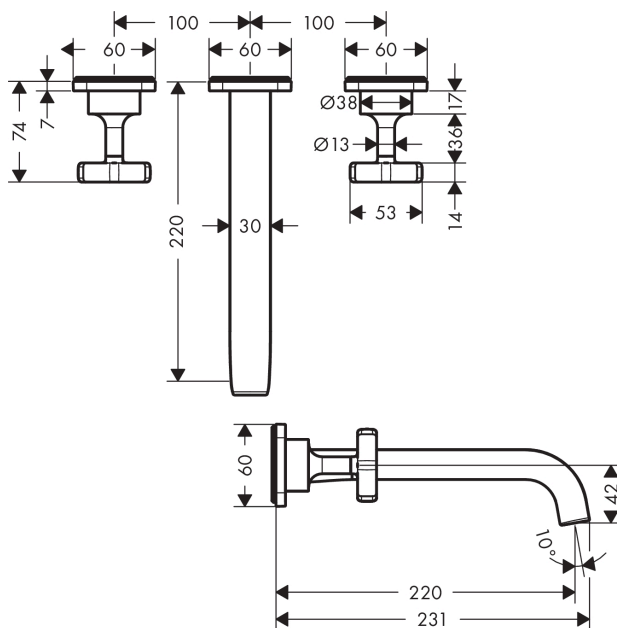

AXOR Citterio E

Смеситель для раковины на 3 отверстия, скрытого монтажа, с изливом 220 мм, с отдельными розетками

Поверхности : хром Артикульный номер: 36107000

Описание

Характеристики

- состоит из: смеситель для раковины на 3 отверстия, настенный, для скрытого монтажа, слив/перелив
- выступ 220 мм
- ламинарная струя
- расход воды при 3 барах: 5 л/мин
- керамический узел смешивания
- подходит для проточных водонагревателей
- сливной набор без опции перекрытия стока
- величина соединения DN15

Технология

Награды за дизайн

Продукт

Чертеж

График расхода воды

AXOR Citterio E

Смеситель для раковины на 3 отверстия, скрытого монтажа, с изливом 220 мм, с отдельными розетками

Поверхности : **хром** Артикульный номер: **36107000**

Пример монтажа