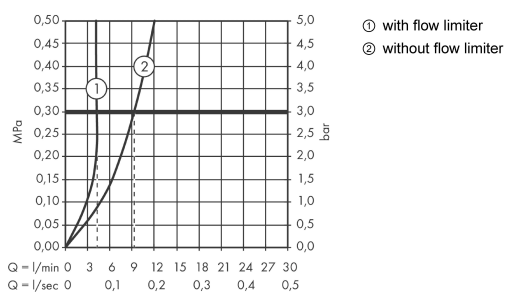

Технология

Награды за дизайн

Продукт

Чертеж

График расхода воды

AXOR Citterio E

Смеситель для раковины на 3 отверстия, скрытого монтажа, с изливом 220 мм, с отдельными розетками

Поверхности : **хром** Артикульный номер: **36107000**