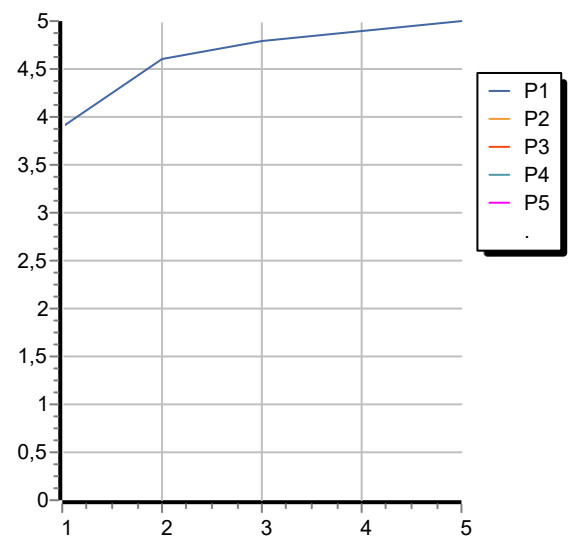

## HELM

ZHE720.X

Portate / Flowrates (lt/min)

PRESSIONE PRESSURE	1 BAR	2 BAR	3 BAR	4 BAR	5 BAR
LAVABO BASIN	3,9	4,6	4,8	4,9	5
P1					
P2					
P3					
P4					
P5					