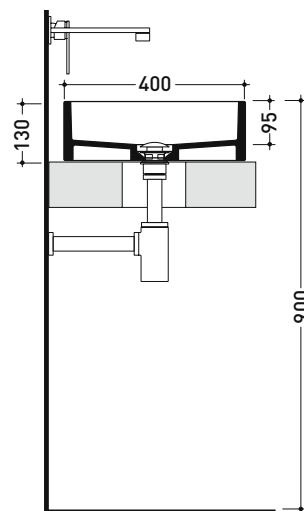

MWL75 Miniwash 75

Lavabo cm 75 da appoggio - sospeso con staffe*

• SENZA TROPPOPIENO • SENZA PIANO RUBINETTERIA

Complementi: Mensola FORTY6 (F6MW)
 *Staffe di fissaggio parete (MWS)
 Mobili BOX - prof. 50 cm
 Mobili CUBIKA - depth. 50 cm
 Mobile DENVER (DV103M)
 Struttura Filo 75 (FI75SV - FI75SC)
 Rubinetti lavabo linea ONE - NOKÉ - SI - FOLD - X1
 Accessori linea TWO - HOOP - NOKÉ - FOLD

Dim. Imballo

Peso 22 kg

Pz. Pallet n° 24

CE UNI EN 14688 - CL00 Dop-No14688

vista zenitale / zenital view

vista frontale / frontal view

foro consigliato sul piano ø 140
 suggested hole on the top ø140

vista zenitale / zenital view

sezione longitudinale / section

dimensioni in mm

CERAMICA: finiture lucide

bianco

nero

finiture opache

latte

carbone