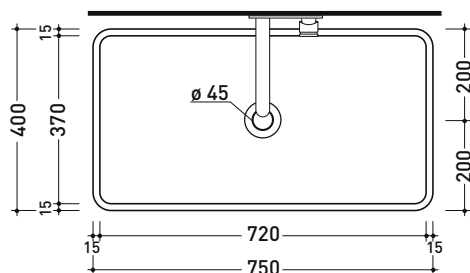

MWL75 Miniwash 75

Lavabo cm 75 da appoggio - sospeso con staffe*

• SENZA TROPPOPIENO • SENZA PIANO RUBINETTERIA

Complementi: Mensola FORTY6 (F6MW)
 *Staffe di fissaggio parete (MWS)
 Mobili BOX - prof. 50 cm
 Mobili CUBIKA - depth. 50 cm
 Mobile DENVER (DV103M)
 Struttura Filo 75 (FI75SV - FI75SC)
 Rubinetti lavabo linea ONE - NOKÉ - SI - FOLD - X1
 Accessori linea TWO - HOOP - NOKÉ - FOLD

Accessori tecnici: Sifone cromo (SIFL/CR) - Sifone telescopico cromo (SIFL066)
 Piletta Stop & Go (PLSG)
 Piletta Stop & Go in ceramica (PLCE)
 Set 2 pezzi rubinetto filtro cromo (RF026)
 Piletta con troppopieno integrato in ceramica (PLTPCE)
 Piletta con troppopieno integrato CROMO (PLTPCR)

Dim. Imballo

Peso 22 kg

Pz. Pallet n° 24

CE UNI EN 14688 - CL00 Dop-No14688

vista zenitale / zenital view

vista frontale / frontal view

foro consigliato sul piano ø 140
 suggested hole on the top ø140

vista zenitale / zenital view

sezione longitudinale / section

dimensioni in mm

CERAMICA: finiture lucide

bianco

nero

finiture opache

latte

carbone