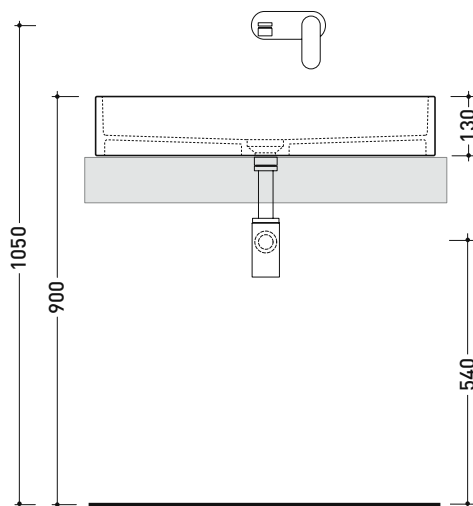

MWL75 Miniwash 75

Lavabo cm 75 da appoggio - sospeso con staffe*

• SENZA TROPPOPIENO • SENZA PIANO RUBINETTERIA

Complementi: Mensola FORTY6 (F6MW)
 *Staffe di fissaggio parete (MWS)
 Mobili BOX - prof. 50 cm
 Mobili CUBIKA - depth. 50 cm
 Mobile DENVER (DV103M)
 Struttura Filo 75 (FI75SV - FI75SC)
 Rubinetti lavabo linea ONE - NOKÉ - SI - FOLD - X1
 Accessori linea TWO - HOOP - NOKÉ - FOLD

Accessori tecnici: Sifone cromo (SIFL/CR) - Sifone telescopico cromo (SIFL066)
 Piletta Stop & Go (PLSG)
 Piletta Stop & Go in ceramica (PLCE)
 Set 2 pezzi rubinetto filtro cromo (RF026)
 Piletta con troppopieno integrato in ceramica (PLTPCE)
 Piletta con troppopieno integrato CROMO (PLTPCR)

Dim. Imballo

Peso 22 kg

Pz. Pallet n° 24

CE UNI EN 14688 - CL00 Dop-No14688

vista zenitale / zenital view

vista frontale / frontal view

foro consigliato sul piano ø 140
 suggested hole on the top ø140

vista zenitale / zenital view

sezione longitudinale / section

dimensioni in mm

CERAMICA: finiture lucide

bianco

nero

finiture opache

latte

carbone