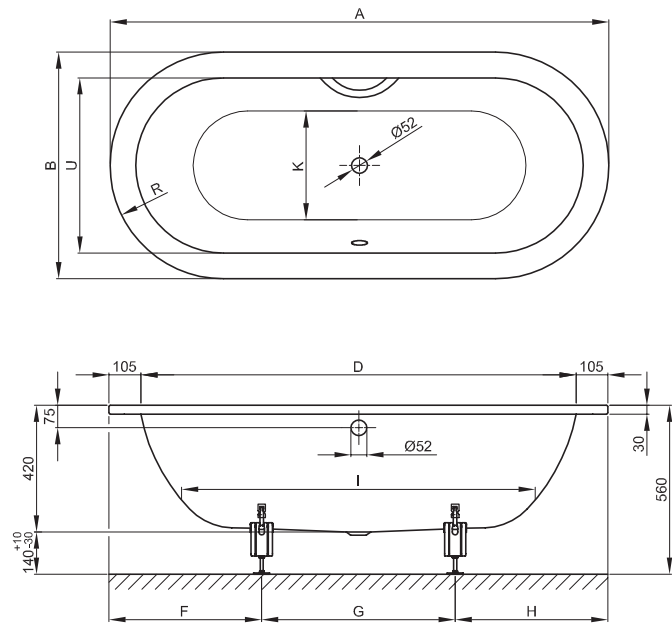

BETTESTARLET OVAL

size 165 x 75 cm, article no. 2720

dimension	A	B	D	F	G	H	I	K	R	U	article no.	Volume
165 x 75 x 42 cm	1650	750	1440	520	610	520	1170	485	375	540	2720	116 litre
175 x 80 x 42 cm	1750	800	1540	530	690	530	1270	535	400	590	2680	139 litre
185 x 85 x 42 cm	1850	850	1640	562	726	562	1370	585	425	640	2740	164 litre
195 x 95 x 42 cm	1950	950	1740	605	740	605	1465	610	475	740	2745	205 litre

all measurements in mm.