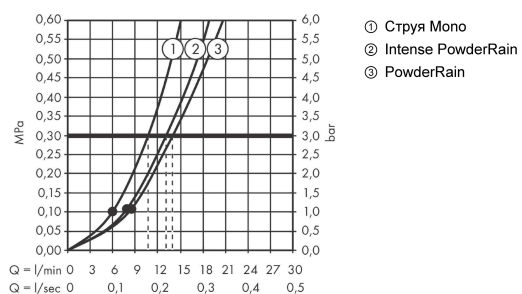

Rainfinity

Ручной душ 130 3jet

\\041F\\u043E\\u0432\\u0435\\u0440\\u0445\\u043D\\u043E\\u0441\\u0442\\u044C:

Хромированный Артикульный номер: **26864000**

Описание

Характеристики

- размер головки душа: 132 мм
- тип струи: PowderRain, Intense PowderRain, MonoRain
- удобный выбор струи с помощью кнопки Select
- максимальный объем расхода воды при 3 барах: 14 л/мин
- промываемое сетчатое уплотнение
- соединительная резьба G $\frac{1}{2}$
- подходит для проточных водонагревателей

Технология

Награды за дизайн

Продукт

Чертеж

График расхода воды

Расход измерен практически с помощью соответствующей арматуры (термостат/смеситель/скрытый клапан).

Rainfinity**Ручной душ 130 3jet**

\\041F\\u043E\\u0432\\u0435\\u0440\\u0445\\u043D\\u043E\\u0441\\u0442\\u044C: