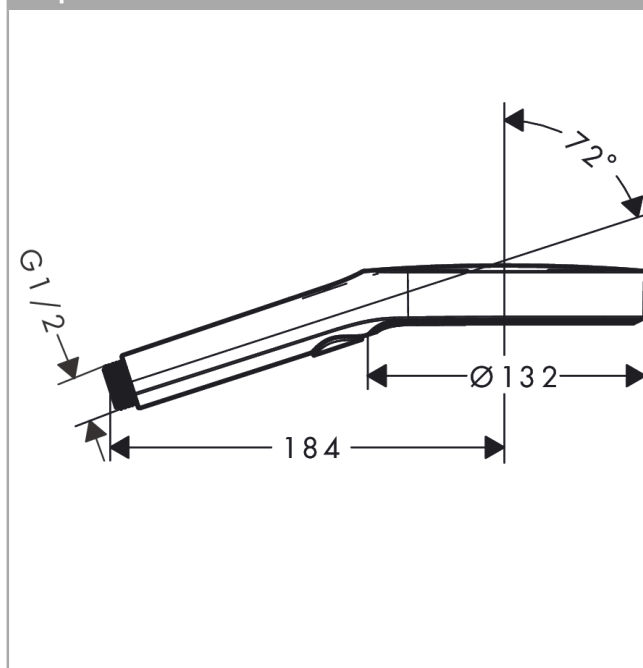

Rainfinity

Ручной душ 130 3jet

\\041F\\u043E\\u0432\\u0435\\u0440\\u0445\\u043D\\u043E\\u0441\\u0442\\u044C:

Хромированный Артикульный номер: **26864000**

Описание

Характеристики

- размер головки душа: 132 мм
- тип струи: PowderRain, Intense PowderRain, MonoRain
- удобный выбор струи с помощью кнопки Select
- максимальный объем расхода воды при 3 барах: 14 л/мин
- промываемое сетчатое уплотнение
- соединительная резьба G $\frac{1}{2}$
- подходит для проточных водонагревателей

Технология

Награды за дизайн

Продукт

Чертеж

График расхода воды

Расход измерен практически с помощью соответствующей арматуры (термостат/смеситель/скрытый клапан).

Rainfinity**Ручной душ 130 3jet**

\\041F\\u043E\\u0432\\u0435\\u0440\\u0445\\u043D\\u043E\\u0441\\u0442\\u044C: