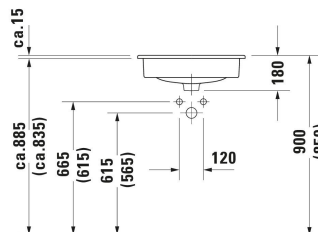

D-Code Einbauwaschtisch # 0337540000

| < 545 mm > |

Einbauwaschtisch	Größe	Gewicht	Bestellnummer
Ausführung Waschtisch: Einbau, 545x435 mm, Hahnlochbank: Ja, Überlauf: Ja, Montageart: Einbau von oben			
Farben			
00 Weiß			
Variante			
● Weiß Hochglanz, Anzahl Hahnlöcher pro Waschplatz: 1		11,400 kg	0337540000
Zubehör			
Push-open Ventil Geeignet für Waschtisch mit Überlauf, Ø 63,5 mm	Ø 63.5 mm	0.5 kg	005052
Passende Produkte			
Konsolenwaschtischunterbau wandhängend Anzahl Auszüge: 1, Inkl. Konsolenplatte: Ja, Hahnlochbohrungen möglich, Griffleiste 800 x 550 mm Silber, Selbsteinzug mit Dämpfung, 800 x 550 mm			KT6794
Konsolenwaschtischunterbau wandhängend Anzahl Auszüge: 1, Inkl. Konsolenplatte: Ja, Hahnlochbohrungen möglich, Griffleiste 1000 x 550 mm Silber, Selbsteinzug mit Dämpfung, 1000 x 550 mm			KT6795
Konsolenwaschtischunterbau wandhängend Anzahl Auszüge: 1, Inkl. Konsolenplatte: Ja, Hahnlochbohrungen möglich, Griffleiste 1200 x 550 mm Silber, Selbsteinzug mit Dämpfung, 1200 x 550 mm			KT6796
Konsolenwaschtischunterbau wandhängend Anzahl Auszüge: 2, Inkl. Konsolenplatte: Ja, Hahnlochbohrungen möglich, Griffleiste 1400 x 550 mm Silber, Selbsteinzug mit Dämpfung, 1400 x 550 mm			KT6797 B/L/R
Konsolenwaschtischunterbau wandhängend Anzahl Schubkästen: 2, Inkl. Konsolenplatte: Ja, Hahnlochbohrungen möglich, Griffleiste Silber, Siphonausschnitt: Ja, Schürze: Ja, Selbsteinzug mit Dämpfung, 800 x 550 mm		800 x 550 mm	KT6754
Konsolenwaschtischunterbau wandhängend Anzahl Schubkästen: 2, Inkl. Konsolenplatte: Ja, Hahnlochbohrungen möglich, Griffleiste Silber, Siphonausschnitt: Ja, Schürze: Ja, Selbsteinzug mit Dämpfung, 1000 x 550 mm		1000 x 550 mm	KT6755
Konsolenwaschtischunterbau wandhängend Anzahl Schubkästen: 2, Inkl. Konsolenplatte: Ja, Hahnlochbohrungen möglich, Griffleiste Silber, Siphonausschnitt: Ja, Schürze: Ja, Selbsteinzug mit Dämpfung, 1200 x 550 mm		1200 x 550 mm	KT6756