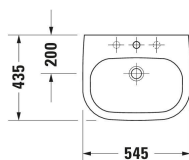

D-Code Einbauwaschtisch # 0337540000

| < 545 mm > |

Einbauwaschtisch	Größe	Gewicht	Bestellnummer
Ausführung Waschtisch: Einbau, 545x435 mm, Hahnlochbank: Ja, Überlauf: Ja, Montageart: Einbau von oben			
Farben			
00 Weiß			
Variante			
● Weiß Hochglanz, Anzahl Hahnlöcher pro Waschplatz: 1		11,400 kg	0337540000
Zubehör			
Push-open Ventil Geeignet für Waschtisch mit Überlauf, Ø 63,5 mm	Ø 63.5 mm	0.5 kg	005052
Passende Produkte			
Konsolenwaschtischunterbau wandhängend Anzahl Auszüge: 1, Inkl. Konsolenplatte: Ja, Hahnlochbohrungen möglich, Griffleiste 800 x 550 mm Silber, Selbsteinzug mit Dämpfung, 800 x 550 mm			KT6794
Konsolenwaschtischunterbau wandhängend Anzahl Auszüge: 1, Inkl. Konsolenplatte: Ja, Hahnlochbohrungen möglich, Griffleiste 1000 x 550 mm Silber, Selbsteinzug mit Dämpfung, 1000 x 550 mm			KT6795
Konsolenwaschtischunterbau wandhängend Anzahl Auszüge: 1, Inkl. Konsolenplatte: Ja, Hahnlochbohrungen möglich, Griffleiste 1200 x 550 mm Silber, Selbsteinzug mit Dämpfung, 1200 x 550 mm			KT6796
Konsolenwaschtischunterbau wandhängend Anzahl Auszüge: 2, Inkl. Konsolenplatte: Ja, Hahnlochbohrungen möglich, Griffleiste 1400 x 550 mm Silber, Selbsteinzug mit Dämpfung, 1400 x 550 mm			KT6797 B/L/R
Konsolenwaschtischunterbau wandhängend Anzahl Schubkästen: 2, Inkl. Konsolenplatte: Ja, Hahnlochbohrungen möglich, Griffleiste Silber, Siphonausschnitt: Ja, Schürze: Ja, Selbsteinzug mit Dämpfung, 800 x 550 mm		800 x 550 mm	KT6754
Konsolenwaschtischunterbau wandhängend Anzahl Schubkästen: 2, Inkl. Konsolenplatte: Ja, Hahnlochbohrungen möglich, Griffleiste Silber, Siphonausschnitt: Ja, Schürze: Ja, Selbsteinzug mit Dämpfung, 1000 x 550 mm		1000 x 550 mm	KT6755
Konsolenwaschtischunterbau wandhängend Anzahl Schubkästen: 2, Inkl. Konsolenplatte: Ja, Hahnlochbohrungen möglich, Griffleiste Silber, Siphonausschnitt: Ja, Schürze: Ja, Selbsteinzug mit Dämpfung, 1200 x 550 mm		1200 x 550 mm	KT6756