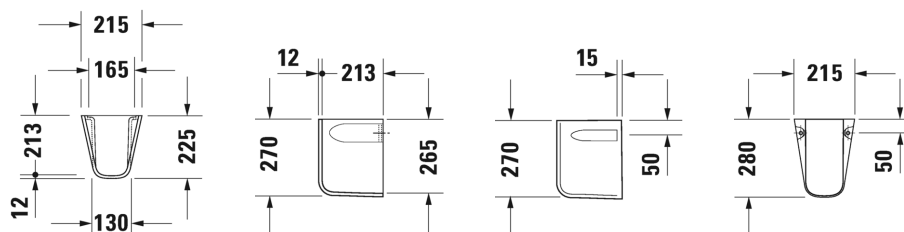

D-Code Полупьедестал # 08571700002

|< 215 мм >|

Полупьедестал	Размеры	Вес	Номер заказа
для # 070545			
<b>Цвета</b>			
00 Белый Alpin			
<b>Вариант</b>			
	215 x 225 мм	4,600 кг	08571700002
<b>Соответствующая продукция</b>			
Умывальник для рук с переливом, с плоскостью под смеситель, глазуровка снизу, 450 x 340 мм	450 x 340 мм		070545

Все чертежи содержат необходимые размеры с соблюдением стандартных допусков. Они указаны в мм и не являются обязательными. Точные размеры, в частности для монтажа по индивидуальному заказу, можно получить только по готовому изделию.