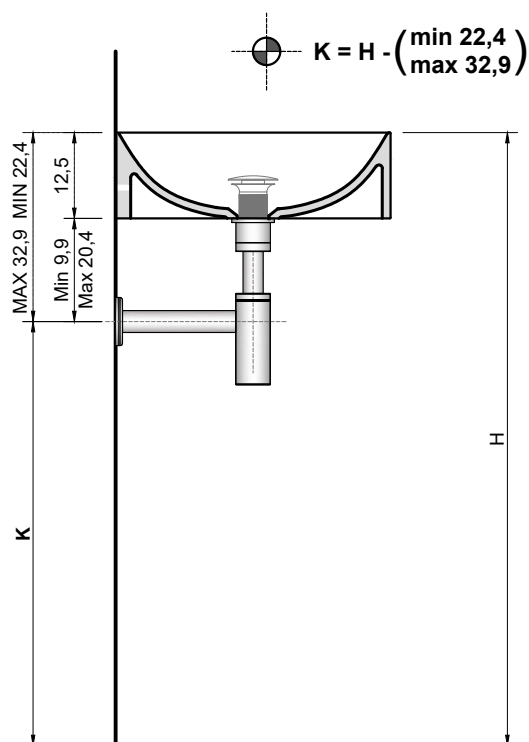

### LAVABO DA PARETE sifone BRAGA

LAVABO	H
- STRATOS2	12,5 cm

Per maggiori dettagli consultare la scheda tecnica del lavabo.

### WALL MOUNT SINK BRAGA siphon

SINKS	H
- STRATOS2	12,5 cm

For further details please reference our sink technical data sheet.

### LAVABO DA PARETE sifone BRAGA

LAVABO	H
- STRATOS3	18,8 cm

Per maggiori dettagli consultare la scheda tecnica del lavabo.