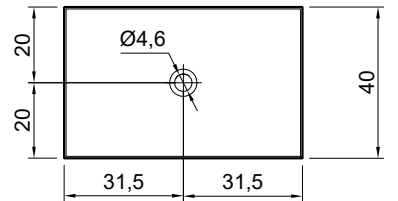

## STRATOS

**Articolo: STRATOS2**

**Materiale:** Flumood / Colormood

**Troppopieno:** NO

**Peso lordo:** kg 15 ca.

**Peso netto:** kg 13 ca.

**Dimensione imballo:** cm 69 x 46 x 18

**Descrizione:** Lavabo rettangolare sopra piano o da parete in Flumood, completo di piletta con scarico libero e raccordo per sifone. Verniciabile esternamente.

**Article: STRATOS2**

**Material:** Flumood / Colormood

**Overflow:** NO

**Gross weight:** kg 15 ca.

**Net weight:** kg 13 ca.

**Packing dimensions:** cm 69 x 46 x 18

**Description:** Rectangular top mount or wall mount Flumood sink, complete with drain pipe fitting and open plug, that can be lacquered externally.