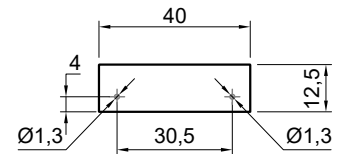

STRATOS

Articolo: STRATOS1

Materiale: Flumood / Colormood

Troppopieno: NO

Peso lordo: kg 10,5 ca.

Peso netto: kg 9 ca.

Dimensione imballo: cm 46 x 46 x 18

Descrizione: Lavabo quadrato sopraiano o da parete in Flumood, completo di piletta con scarico libero e raccordo per sifone. Verniciabile esternamente.

Article: STRATOS1

Material: Flumood / Colormood

Overflow: NO

Gross weight: kg 10,5 ca.

Net weight: kg 9 ca.

Packing dimensions: cm 46 x 46 x 18

Description: Square top mount or wall mount Flumood sink, complete with drain pipe fitting and open plug, that can be lacquered externally.