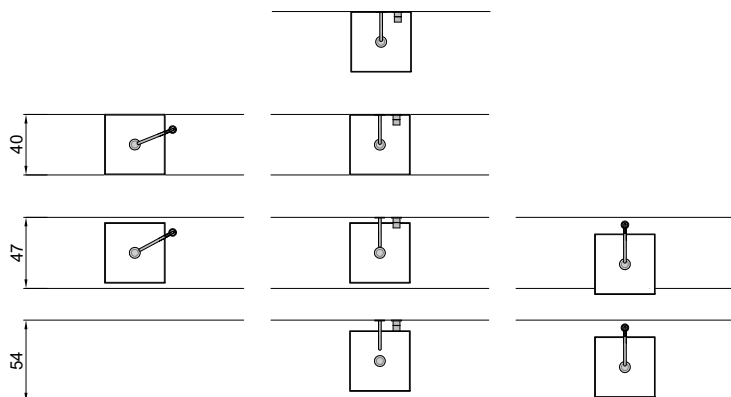

## STRATOS

**Articolo: STRATOS1**

**Materiale:** Flumood / Colormood

**Troppopieno:** NO

**Peso lordo:** kg 10,5 ca.

**Peso netto:** kg 9 ca.

**Dimensione imballo:** cm 46 x 46 x 18

**Descrizione:** Lavabo quadrato sopraiano o da parete in Flumood, completo di piletta con scarico libero e raccordo per sifone. Verniciabile esternamente.

**Article: STRATOS1**

**Material:** Flumood / Colormood

**Overflow:** NO

**Gross weight:** kg 10,5 ca.

**Net weight:** kg 9 ca.

**Packing dimensions:** cm 46 x 46 x 18

**Description:** Square top mount or wall mount Flumood sink, complete with drain pipe fitting and open plug, that can be lacquered externally.

schema d' installazione lavabi e rubinetteria / sinks and taps installation layout