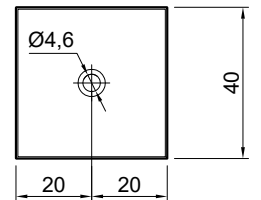

## STRATOS

**Articolo: STRATOS1**

**Materiale:** Flumood / Colormood

**Troppopieno:** NO

**Peso lordo:** kg 10,5 ca.

**Peso netto:** kg 9 ca.

**Dimensione imballo:** cm 46 x 46 x 18

**Descrizione:** Lavabo quadrato sopraiano o da parete in Flumood, completo di piletta con scarico libero e raccordo per sifone. Verniciabile esternamente.

**Article: STRATOS1**

**Material:** Flumood / Colormood

**Overflow:** NO

**Gross weight:** kg 10,5 ca.

**Net weight:** kg 9 ca.

**Packing dimensions:** cm 46 x 46 x 18

**Description:** Square top mount or wall mount Flumood sink, complete with drain pipe fitting and open plug, that can be lacquered externally.

## STRATOS

**Articolo: STRATOS2**

**Materiale:** Flumood / Colormood

**Troppopieno:** NO

**Peso lordo:** kg 15 ca.

**Peso netto:** kg 13 ca.

**Dimensione imballo:** cm 69 x 46 x 18

**Descrizione:** Lavabo rettangolare sopra piano o da parete in Flumood, completo di piletta con scarico libero e raccordo per sifone. Verniciabile esternamente.