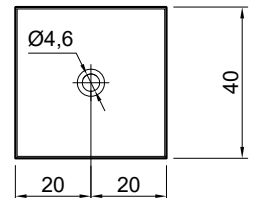

### Articolo: STRATOS3

Materiale: Flumood / Colormood

Troppopieno: NO

Peso lordo: kg 15 ca.

Peso netto: kg 13 ca.

Dimensione imballo: cm 46 x 46 x 26

**Descrizione:** Lavabo quadrato sopraiano o da parete in Flumood, completo di piletta con scarico libero e raccordo per sifone. Verniciabile esternamente.

### Article: STRATOS3

Material: Flumood / Colormood

Overflow: NO

Gross weight: kg 15 ca.

Net weight: kg 13 ca.

Packing dimensions: cm 46 x 46 x 26

**Description:** Square top mount or wall mount Flumood sink, complete with drain pipe fitting and open plug, that can be lacquered externally.