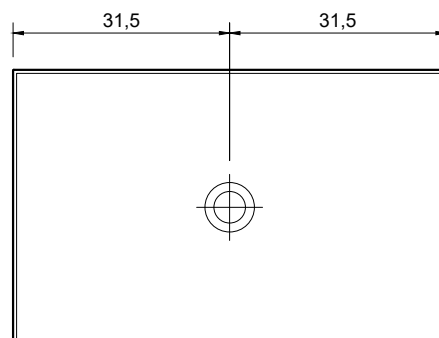

LAVABO DA PARETE sifone BRAGA

LAVABO	H
- STRATOS4	18,8 cm

Per maggiori dettagli consultare la scheda tecnica del lavabo.

WALL MOUNT SINK BRAGA siphon

SINKS	H
- STRATOS4	18,8 cm

For further details please reference our sink technical data sheet.

STRATOS4

H = altezza totale composizione (a discrezione)
K = altezza scarico

H = total height composition (at the discretion)
K = drain height