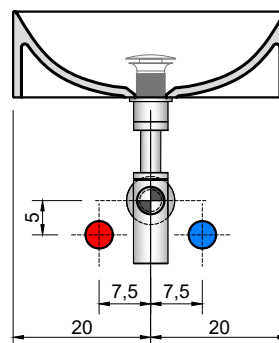

### schema d'installazione lavabi e rubinetteria / sinks and taps installation layout

### LAVABO DA PARETE sifone BRAGA

LAVABO	H
- STRATOS1	12,5 cm

Per maggiori dettagli consultare la scheda tecnica del lavabo.

### WALL MOUNT SINK BRAGA siphon

SINKS	H
- STRATOS1	12,5 cm

For further details please reference our sink technical data sheet.

### STRATOS1

H = altezza totale composizione (a discrezione)  
K = altezza scarico

H = total height composition (at the discretion)  
K = drain height