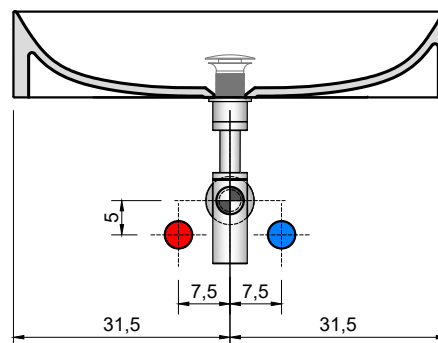

### LAVABO DA PARETE sifone BRAGA

LAVABO	H
- STRATOS2	12,5 cm

Per maggiori dettagli consultare la scheda tecnica del lavabo.

### WALL MOUNT SINK BRAGA siphon

SINKS	H
- STRATOS2	12,5 cm

For further details please reference our sink technical data sheet.

### STRATOS2

H = altezza totale composizione (a discrezione)  
K = altezza scarico

H = total height composition (at the discretion)  
K = drain height

### LAVABO DA PARETE sifone BRAGA

LAVABO	H
- STRATOS3	18,8 cm

Per maggiori dettagli consultare la scheda tecnica del lavabo.