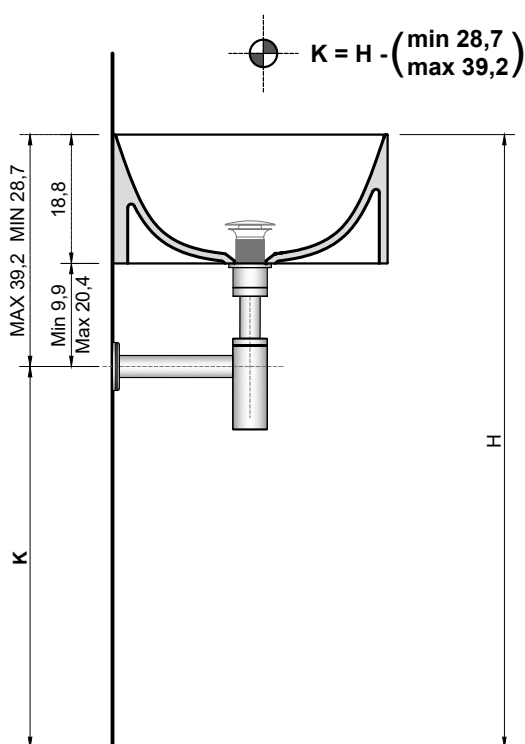

### LAVABO DA PARETE sifone BRAGA

LAVABO	H
- STRATOS3	18,8 cm

Per maggiori dettagli consultare la scheda tecnica del lavabo.

### WALL MOUNT SINK BRAGA siphon

SINKS	H
- STRATOS3	18,8 cm

For further details please reference our sink technical data sheet.

### LAVABO DA PARETE sifone BRAGA

LAVABO	H
- STRATOS4	18,8 cm

Per maggiori dettagli consultare la scheda tecnica del lavabo.

### WALL MOUNT SINK BRAGA siphon

SINKS	H
- STRATOS4	18,8 cm

For further details please reference our sink technical data sheet.