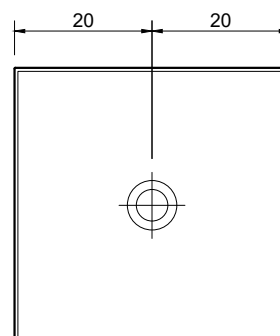

### LAVABO DA PARETE sifone BRAGA

LAVABO	H
- STRATOS3	18,8 cm

Per maggiori dettagli consultare la scheda tecnica del lavabo.

### WALL MOUNT SINK BRAGA siphon

SINKS	H
- STRATOS3	18,8 cm

For further details please reference our sink technical data sheet.

### LAVABO DA PARETE sifone BRAGA

LAVABO	H
- STRATOS4	18,8 cm

Per maggiori dettagli consultare la scheda tecnica del lavabo.