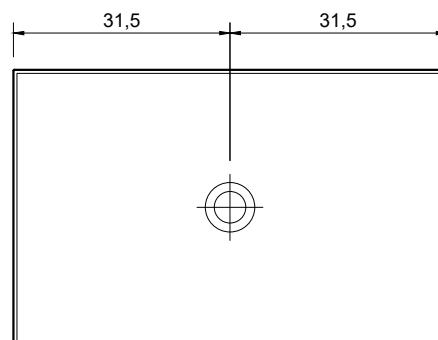

### LAVABO DA PARETE sifone BRAGA

LAVABO	H
- STRATOS2	12,5 cm

Per maggiori dettagli consultare la scheda tecnica del lavabo.

### WALL MOUNT SINK BRAGA siphon

SINKS	H
- STRATOS2	12,5 cm

For further details please reference our sink technical data sheet.

### STRATOS2

H = altezza totale composizione (a discrezione)  
K = altezza scarico

H = total height composition (at the discretion)  
K = drain height

### LAVABO DA PARETE sifone BRAGA

LAVABO	H
- STRATOS3	18,8 cm

Per maggiori dettagli consultare la scheda tecnica del lavabo.