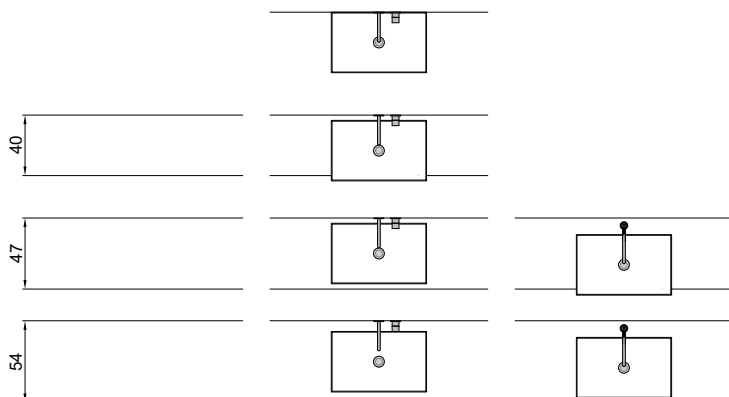

## STRATOS

**Articolo: STRATOS2**

**Materiale:** Flumood / Colormood

**Troppopieno:** NO

**Peso lordo:** kg 15 ca.

**Peso netto:** kg 13 ca.

**Dimensione imballo:** cm 69 x 46 x 18

**Descrizione:** Lavabo rettangolare sopra piano o da parete in Flumood, completo di piletta con scarico libero e raccordo per sifone. Verniciabile esternamente.

**Article: STRATOS2**

**Material:** Flumood / Colormood

**Overflow:** NO

**Gross weight:** kg 15 ca.

**Net weight:** kg 13 ca.

**Packing dimensions:** cm 69 x 46 x 18

**Description:** Rectangular top mount or wall mount Flumood sink, complete with drain pipe fitting and open plug, that can be lacquered externally.

schema d' installazione lavabi e rubinetteria / sinks and taps installation layout