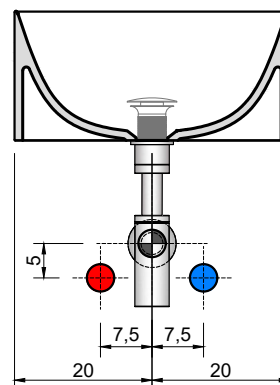

### LAVABO DA PARETE sifone BRAGA

LAVABO	H
- STRATOS3	18,8 cm

Per maggiori dettagli consultare la scheda tecnica del lavabo.

### WALL MOUNT SINK BRAGA siphon

SINKS	H
- STRATOS3	18,8 cm

For further details please reference our sink technical data sheet.

### STRATOS3

H = altezza totale composizione (a discrezione)  
K = altezza scarico

H = total height composition (at the discretion)  
K = drain height

### LAVABO DA PARETE sifone BRAGA

LAVABO	H
- STRATOS4	18,8 cm

Per maggiori dettagli consultare la scheda tecnica del lavabo.