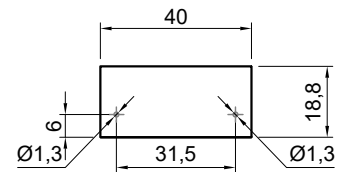

### Articolo: STRATOS3

Materiale: Flumood / Colormood

Troppopieno: NO

Peso lordo: kg 15 ca.

Peso netto: kg 13 ca.

Dimensione imballo: cm 46 x 46 x 26

**Descrizione:** Lavabo quadrato sopraiano o da parete in Flumood, completo di piletta con scarico libero e raccordo per sifone. Verniciabile esternamente.

### Article: STRATOS3

Material: Flumood / Colormood

Overflow: NO

Gross weight: kg 15 ca.

Net weight: kg 13 ca.

Packing dimensions: cm 46 x 46 x 26

**Description:** Square top mount or wall mount Flumood sink, complete with drain pipe fitting and open plug, that can be lacquered externally.