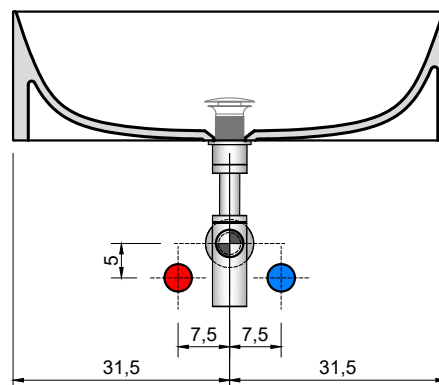

### LAVABO DA PARETE sifone BRAGA

LAVABO	H
- STRATOS4	18,8 cm

Per maggiori dettagli consultare la scheda tecnica del lavabo.

### WALL MOUNT SINK BRAGA siphon

SINKS	H
- STRATOS4	18,8 cm

For further details please reference our sink technical data sheet.

### STRATOS4

H = altezza totale composizione (a discrezione)  
K = altezza scarico

H = total height composition (at the discretion)  
K = drain height

**ATTENZIONE**

Si declina ogni responsabilità relativa ad eventuali inesattezze contenute in queste istruzioni dovute ad errori di trascrizione.