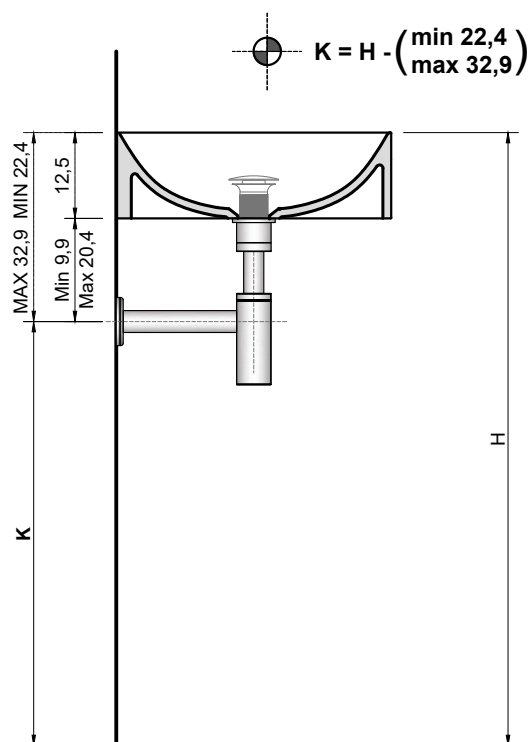

### schema d'installazione lavabi e rubinetteria / sinks and taps installation layout

### LAVABO DA PARETE sifone BRAGA

LAVABO	H
- STRATOS1	12,5 cm

Per maggiori dettagli consultare la scheda tecnica del lavabo.

### WALL MOUNT SINK BRAGA siphon

SINKS	H
- STRATOS1	12,5 cm

For further details please reference our sink technical data sheet.

### LAVABO DA PARETE sifone BRAGA

LAVABO	H
- STRATOS2	12,5 cm

Per maggiori dettagli consultare la scheda tecnica del lavabo.