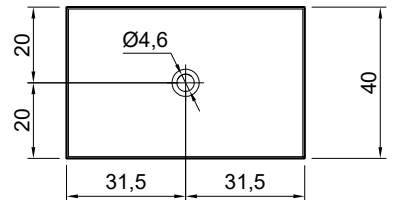

### Articolo: STRATOS4

Materiale: Flumood / Colormood

Troppopieno: NO

Peso lordo: kg 22 ca.

Peso netto: kg 19 ca.

Dimensione imballo: cm 69 x 46 x 26

**Descrizione:** Lavabo rettangolare sopra piano o da parete in Flumood, completo di piletta con scarico libero e raccordo per sifone. Verniciabile esternamente.

### Article: STRATOS4

Material: Flumood / Colormood

Overflow: NO

Gross weight: kg 22 ca.

Net weight: kg 19 ca.

Packing dimensions: cm 69 x 46 x 26

**Description:** Rectangular top mount or wall mount Flumood sink, complete with drain pipe fitting and open plug, that can be lacquered externally.

### schema d'installazione lavabi e rubinetteria / sinks and taps installation layout