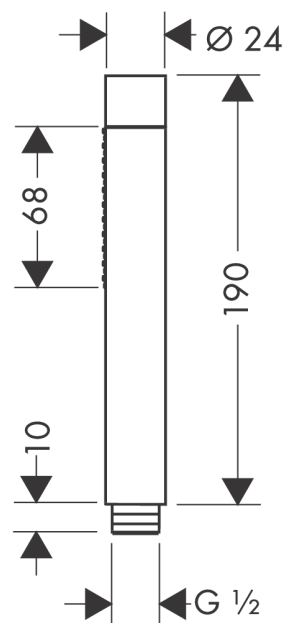

AXOR Starck

Ручной душ-"палочка" 2jet

\u041F\u043E\u0432\u0435\u0440\u0445\u043E\u0440\u043E\u0432\u0430\u043D\u043D\u044B\u0439 \u0410\u0440\u0442\u0438\u043A\u044E\u043B\u044C\u043D\u044B\u0439 \u043D\u043E\u043C\u0435\u0440: 28532000

Хромированный Артикульный номер: **28532000**

Характеристики

- размер головки душа: 68 x 24 мм
- тип струи: Rain, MonoRain
- переключение типов струи с помощью вращающегося душевого диска
- максимальный объем расхода воды при 3 барах: 14,5 л/мин
- промываемое сетчатое уплотнение
- соединительная резьба G $\frac{1}{2}$
- подходит для проточных водонагревателей

Технология

Продукт

Чертеж