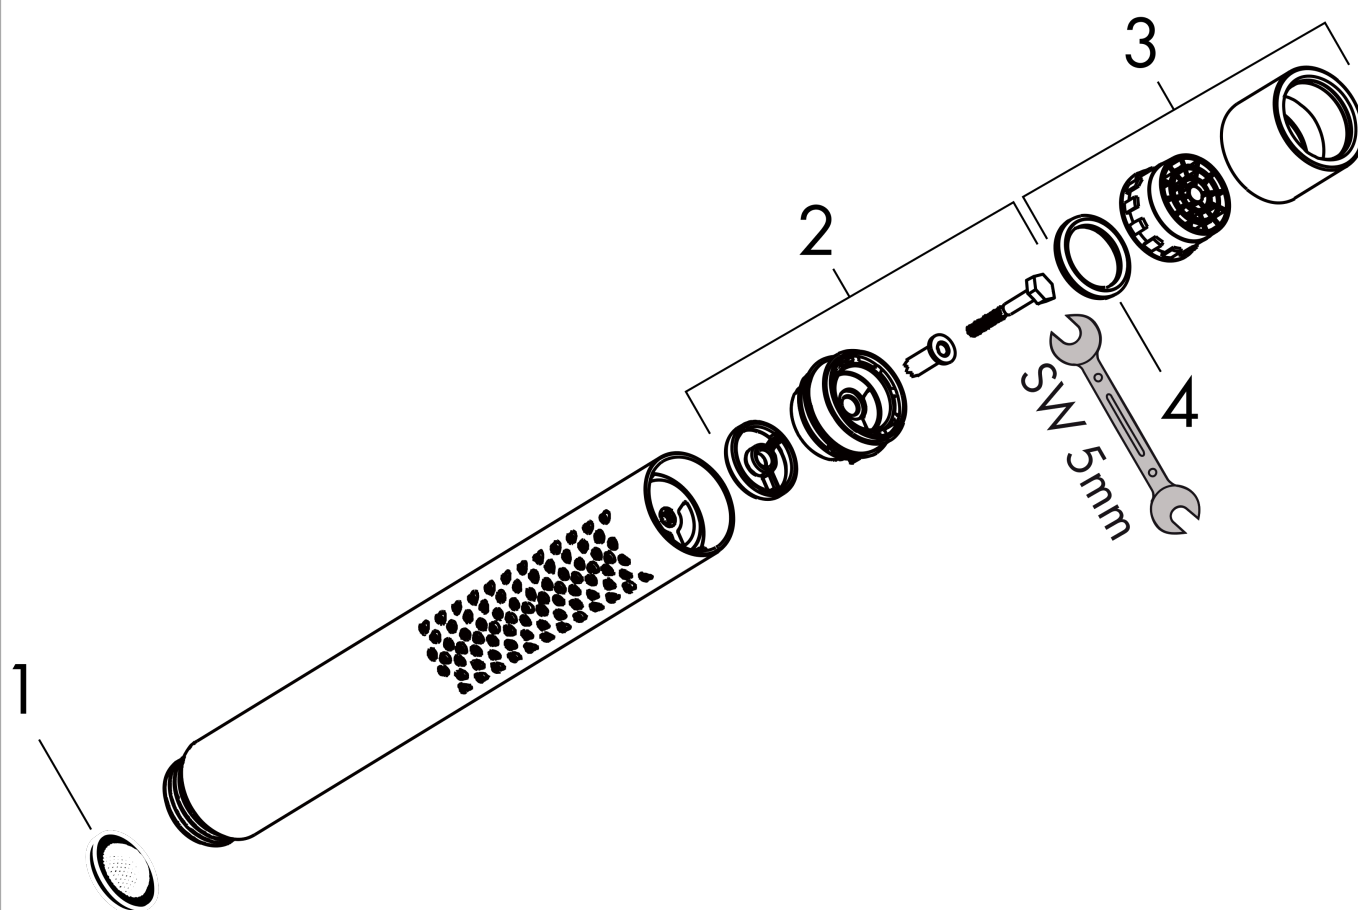

AXOR Starck

Ручной душ-"палочка" 2jet

\u041F\u043E\u0432\u0435\u0440\u043D\u044B\u0439 \u0410\u0440\u0442\u0438\u043A\u044E\u043B\u044C\u043D\u044B\u0439 \u041D\u043E\u043C\u0435\u0440: **28532000**

Хромированный   Артикульный номер: **28532000**

Покомпонентное изображение

Год выпуска: >04/05