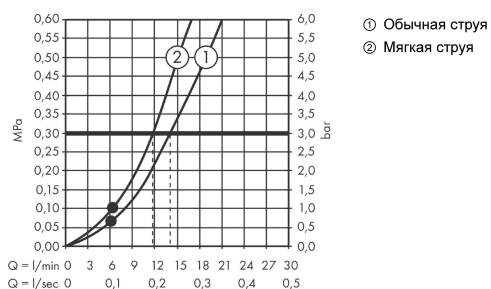

## График расхода воды

Q = l/min 0 3 6 9 12 15 18 21 24 27 30

Q = l/sec 0 0,1 0,2 0,3 0,4 0,5

Расход измерен практически с помощью соответствующей арматуры (термостат/смеситель/скрытый клапан).

**AXOR Starck**