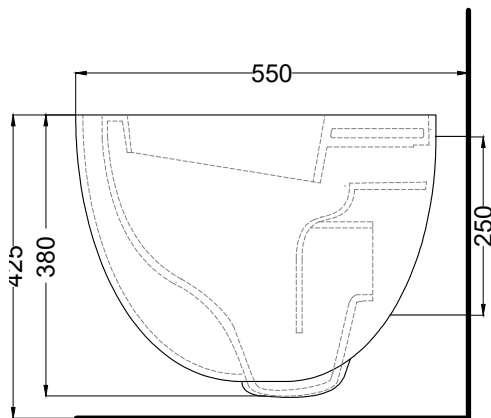

* = water outlet
** = water inlet
° = fixings

SIDE