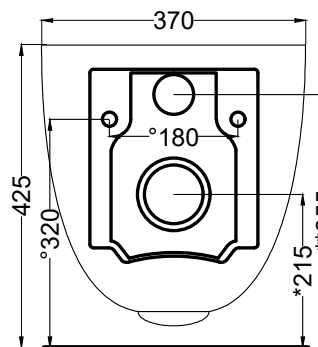

BACK

ATTENZIONE/ATTENTION:

Superfici, pesi e misure riportate possono presentare leggere differenze rispetto ai pezzi reali, in considerazione e accordo delle caratteristiche di tolleranza intrinseche del materiale ceramico e del suo processo produttivo. L'azienda si riserva di cambiare schede tecniche e caratteristiche di funzionamento degli articoli in ogni momento e senza necessità di preavviso.

Surfaces, weights and dimensions can show some little differences compared to the real item, following typical intrinsic characteristics of ceramics material and production. The company reserves the right to change any technical specifications/ dimension and/or operating characteristics of the products at any time and without giving notice.

ATTENZIONE/ATTENTION: