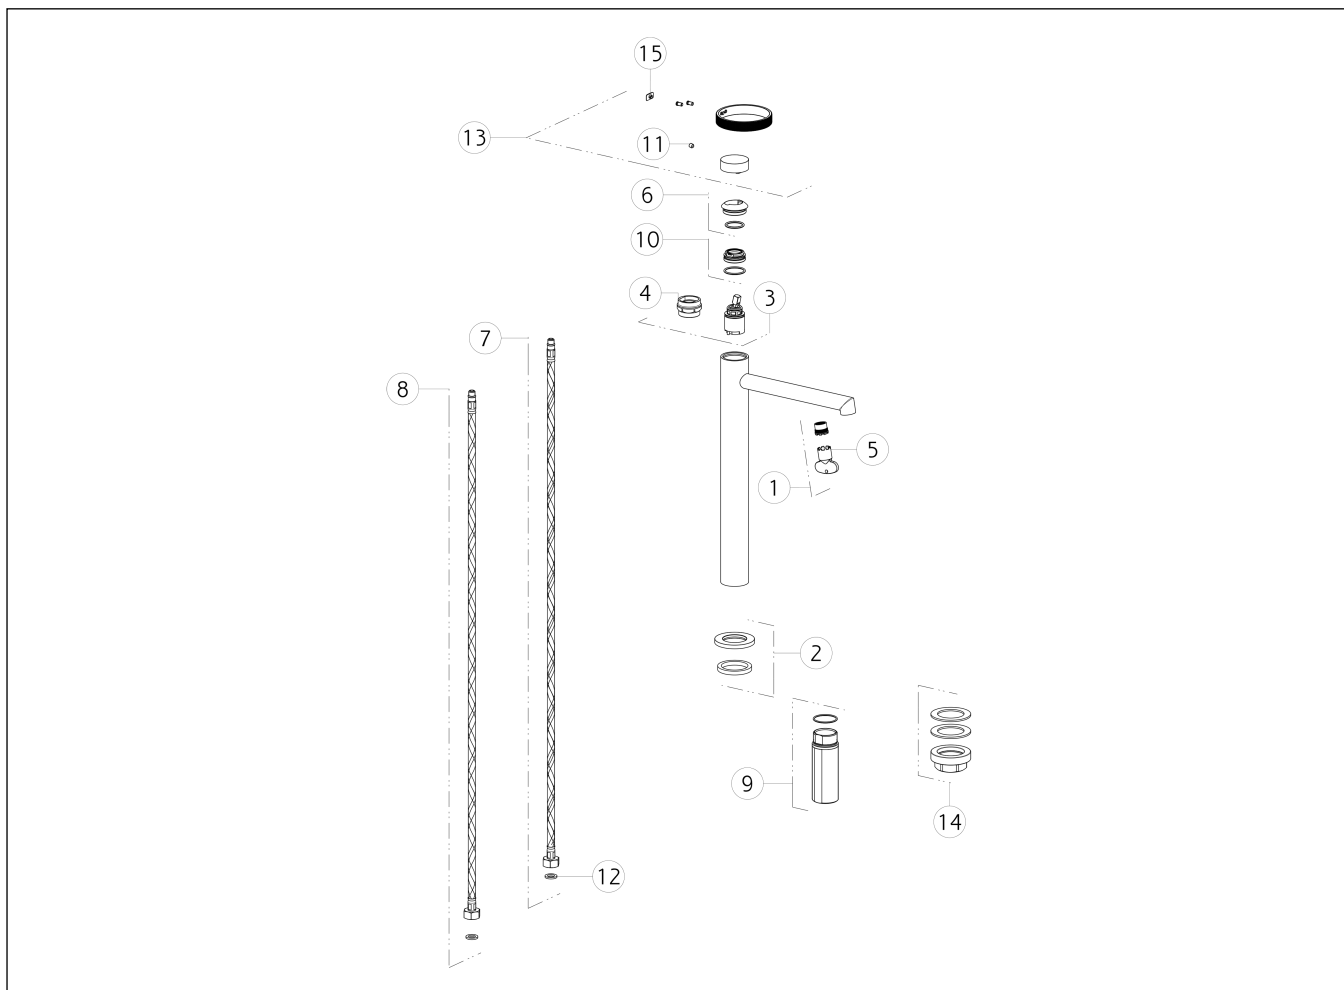

### ANELLO

Miscelatore Lavabo alto bocca lunga senza scarico con flessibili di collegamento  
High version basin mixer , long spout, flexible connections, without waste

N°	Code	Descrizione	Description
1	SP01608	AERATORE	AERATOR
2	SP03267	BASETTA	BASE
3	SP01277	CARTUCCIA	CARTRIDGE
4	SP00216	CHIAVE	SPECIAL TOOL
5	SP00504	CHIAVE	SPECIAL TOOL
6	SP03266	COPRIGHIERA	FINISHING RING NUT
7	SP01286	FLESSIBILE ALIMENTAZIONE BLU	BLU SUPPLY HOSE
8	SP01287	FLESSIBILE ALIMENTAZIONE ROSSO	RED SUPPLY HOSE
9	SP02372	GAMBO	SHANK
10	SP01278	GHIERA SERRAGGIO CARTUCCIA	FIXING RING NUT
11	SP00610	GRANO	SCREW

N°	Code	Descrizione	Description
12	SP00064	GUARNIZIONE	GASKET
13	SP03164	MANIGLIA	HANDLE
14	SP02370	SET DI FISSAGGIO	FIXING SET
15	SP03180	TAPPINO COPRI GRANO	SCREW COVER