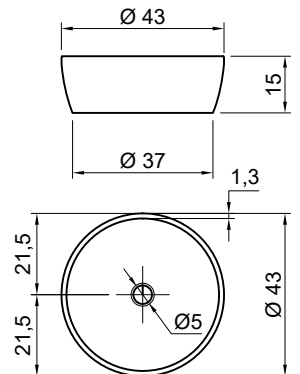

**Article:** CATINO43  
**Material:** Flumood / Colormood  
**Overflow:** NO  
**Gross weight:** kg 8,6 ca.  
**Net weight:** kg 7,3 ca.  
**Packing dimensions:** cm 52,5 x 53,5 x 22,5

**Description:** Round top mount Flumood sink, complete with drain pipe fitting and open plug, that can be lacquered externally.

### schema d'installazione lavabi e rubinetteria / sinks and taps installation layout

## CATINO

**Articolo:** CATINO43C  
**Materiale:** Cristalmood  
**Troppopieno:** NO  
**Peso lordo:** kg 8 ca.  
**Peso netto:** kg 5 ca.  
**Dimensione imballo:** cm 52,5 x 53,5 x 22,5

**Descrizione:** Lavabo tondo sopra piano in Cristalmood disponibile in diversi colori come da nostro campionario, completo di piletta con scarico libero e raccordo per sifone.

**Article:** CATINO43C  
**Material:** Cristalmood  
**Overflow:** NO  
**Gross weight:** kg 8 ca.  
**Net weight:** kg 5 ca.  
**Packing dimensions:** cm 52,5 x 53,5 x 22,5

**Description:** Round top mount sink in Cristalmood, available in various colors complete with drain pipe fitting and open plug.