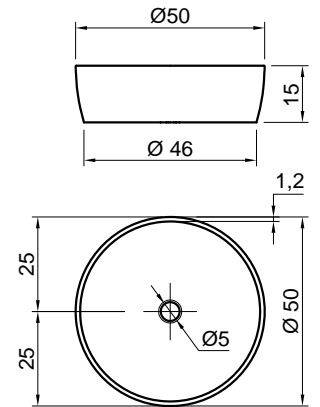

CATINO

**Articolo:** CATINO  
**Materiale:** Flumood / Colormood  
**Troppopieno:** NO  
**Peso lordo:** kg 10,5 ca.  
**Peso netto:** kg 9 ca.  
**Dimensione imballo:** cm 53 x 53 x 18

**Descrizione:** Lavabo tondo sopra piano in Flumood completo di piletta con scarico libero e raccordo per sifone. Verniciabile esternamente.

**Article:** CATINO  
**Material:** Flumood / Colormood  
**Overflow:** NO  
**Gross weight:** kg 10,5 ca.  
**Net weight:** kg 9 ca.  
**Packing dimensions:** cm 53 x 53 x 18

**Description:** Round top mount Flumood sink, complete with drain pipe fitting and open plug, that can be lacquered externally.

## CATINO

**Articolo:** CATINO43  
**Materiale:** Flumood / Colormood  
**Troppopieno:** NO  
**Peso lordo:** kg 8,6 ca.  
**Peso netto:** kg 7,3 ca.  
**Dimensione imballo:** cm 52,5 x 53,5 x 22,5

**Descrizione:** Lavabo tondo sopra piano in Flumood completo di piletta con scarico libero e raccordo per sifone. Verniciabile esternamente.

**Article:** CATINO43  
**Material:** Flumood / Colormood  
**Overflow:** NO  
**Gross weight:** kg 8,6 ca.  
**Net weight:** kg 7,3 ca.  
**Packing dimensions:** cm 52,5 x 53,5 x 22,5

**Description:** Round top mount Flumood sink, complete with drain pipe fitting and open plug, that can be lacquered externally.