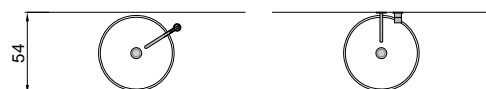

schema d' installazione lavabi e rubinetteria / sinks and taps installation layout