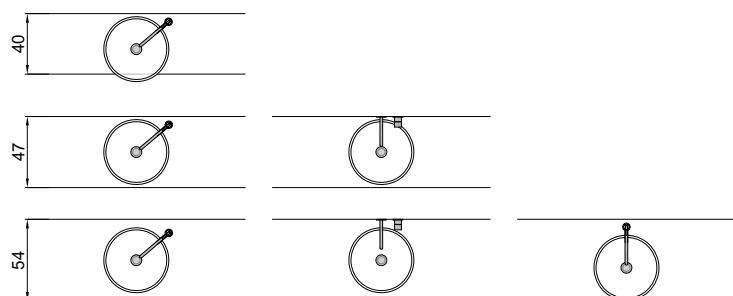

### schema d'installazione lavabi e rubinetteria / sinks and taps installation layout

## CATINO

**Articolo:** CATINO43C  
**Materiale:** Cristalmood  
**Troppopieno:** NO  
**Peso lordo:** kg 8 ca.  
**Peso netto:** kg 5 ca.  
**Dimensione imballo:** cm 52,5 x 53,5 x 22,5

**Descrizione:** Lavabo tondo sopra piano in Cristalmood disponibile in diversi colori come da nostro campionario, completo di piletta con scarico libero e raccordo per sifone.

### schema d'installazione lavabi e rubinetteria / sinks and taps installation layout

**ATTENZIONE**

Si declina ogni responsabilità relativa ad eventuali inesattezze contenute in queste istruzioni dovute ad errori di trascrizione.