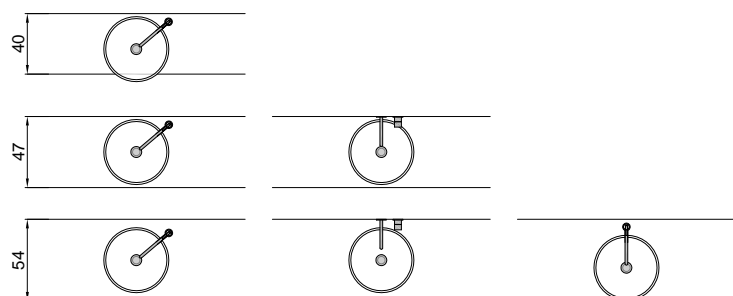

schema d' installazione lavabi e rubinetteria / sinks and taps installation layout

## CATINO

**Articolo:** CATINO43  
**Materiale:** Flumood / Colormood  
**Troppopieno:** NO  
**Peso lordo:** kg 8,6 ca.  
**Peso netto:** kg 7,3 ca.  
**Dimensione imballo:** cm 52,5 x 53,5 x 22,5

**Descrizione:** Lavabo tondo sopra piano in Flumood completo di piletta con scarico libero e raccordo per sifone. Verniciabile esternamente.

**Article:** CATINO43  
**Material:** Flumood / Colormood  
**Overflow:** NO  
**Gross weight:** kg 8,6 ca.  
**Net weight:** kg 7,3 ca.  
**Packing dimensions:** cm 52,5 x 53,5 x 22,5

**Description:** Round top mount Flumood sink, complete with drain pipe fitting and open plug, that can be lacquered externally.

### schema d'installazione lavabi e rubinetteria / sinks and taps installation layout