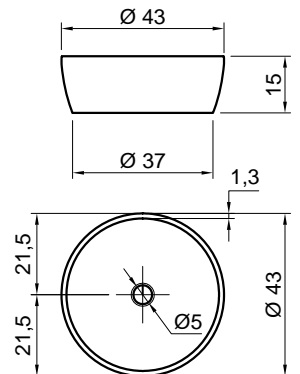

**Article:** CATINO  
**Material:** Flumood / Colormood  
**Overflow:** NO  
**Gross weight:** kg 10,5 ca.  
**Net weight:** kg 9 ca.  
**Packing dimensions:** cm 53 x 53 x 18

**Description:** Round top mount Flumood sink, complete with drain pipe fitting and open plug, that can be lacquered externally.

schema d' installazione lavabi e rubinetteria / sinks and taps installation layout

## CATINO

**Articolo:** CATINO43  
**Materiale:** Flumood / Colormood  
**Troppopieno:** NO  
**Peso lordo:** kg 8,6 ca.  
**Peso netto:** kg 7,3 ca.  
**Dimensione imballo:** cm 52,5 x 53,5 x 22,5

**Descrizione:** Lavabo tondo sopra piano in Flumood completo di piletta con scarico libero e raccordo per sifone. Verniciabile esternamente.

**Article:** CATINO43  
**Material:** Flumood / Colormood  
**Overflow:** NO  
**Gross weight:** kg 8,6 ca.  
**Net weight:** kg 7,3 ca.  
**Packing dimensions:** cm 52,5 x 53,5 x 22,5

**Description:** Round top mount Flumood sink, complete with drain pipe fitting and open plug, that can be lacquered externally.