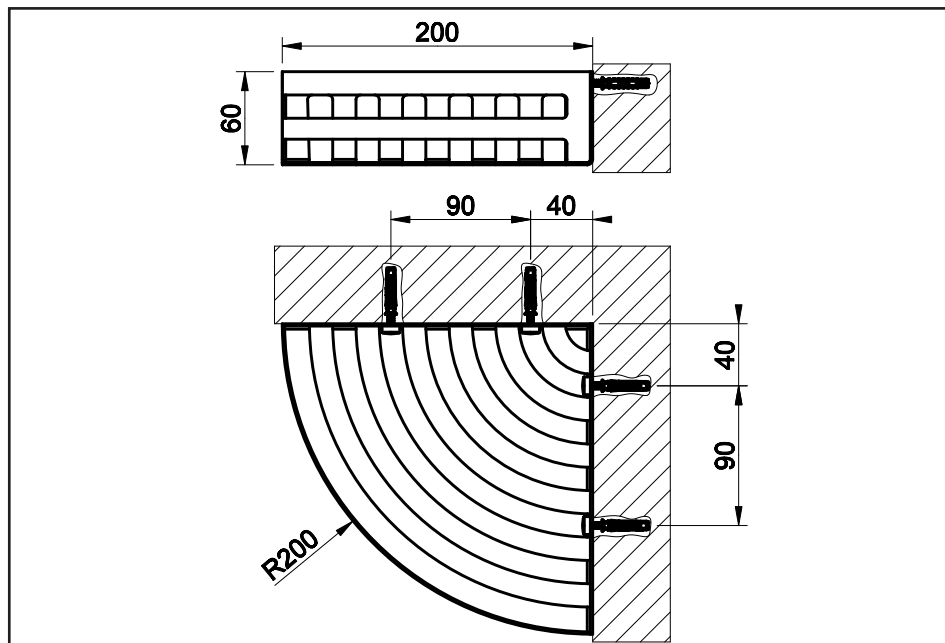

13037 Serravalle Sesia (Vercelli) - Italy

Phone +39 0163 454111 - Facsimile +39 0163 459273

www.gessi.com - gessi@gessi.it

ART. 59549

ART. 59561

Fig. 1

Fig. 2

Fig. 3 - 59549