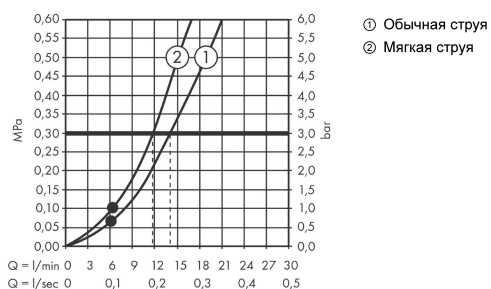

AXOR Starck

Душевой набор, 0,90 м, с ручным душем-"палочкой" 2jet

\u041F\u043E\u0432\u0435\u0440\u043D\u044B\u0439 \u0434\u0443\u0448\u0435\u0432\u044B\u0439 \u043D\u0430\u0431\u043E\u0440:

Хромированный Артикульный номер: **27980000**

График расхода воды

Расход измерен практически с помощью соответствующей арматуры (термостат/смеситель/скрытый клапан).