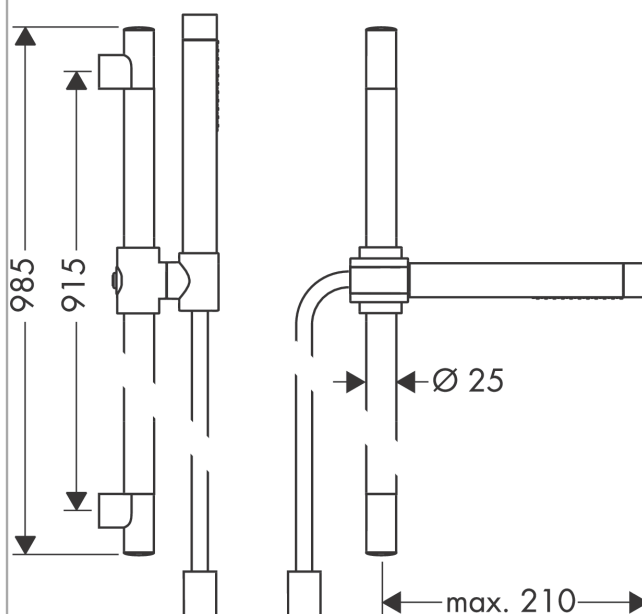

Хромированный Артикульный номер: **27980000**

Характеристики

- состоит из: ручной душ-«палочка», душевая штанга, шланг для душа, держатель
- размер головки душа: 70 мм
- тип струи: Rain, MonoRain
- переключение типов струи с помощью вращающегося душевого диска
- максимальный объем расхода воды при 3 барах: 14,5 л/мин
- настенный монтаж: винтовое крепление
- настенные держатели из пластика
- профильная труба: круглые
- диаметр душевой штанги: 25 мм
- дистанция сверления 915 мм
- душевой шланг с цилиндрической гайкой с обеих сторон
- шарнирный соединитель предотвращает спутывание шланга

Технология

Продукт

Чертеж

AXOR Starck

Душевой набор, 0,90 м, с ручным душем-"палочкой" 2jet

\u041F\u043E\u0432\u0435\u0440\u043D\u044B\u0439 \u0434\u0443\u0448\u0435\u0432\u044B\u0439 \u043D\u0430\u0431\u043E\u0440:

Хромированный Артикульный номер: **27980000**

График расхода воды

Расход измерен практически с помощью соответствующей арматуры (термостат/смеситель/скрытый клапан).

AXOR Starck

Душевой набор, 0,90 м, с ручным душем-"палочкой" 2jet