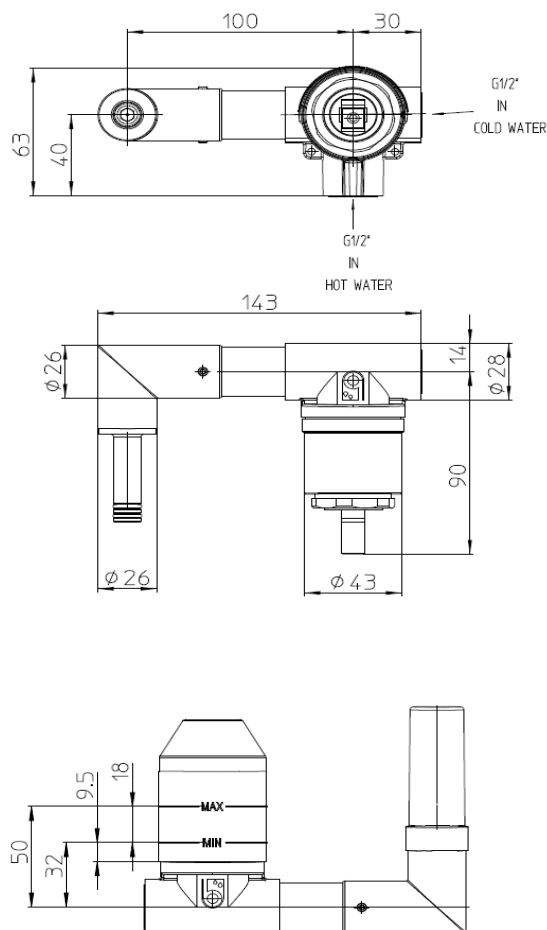

Codice - Code:

Z00801

Concealed part 1 way single lever mixer with connection for wash basin and bathtub spout TEO, AKI, GILLO series

Descrizione - Description:

Parti incasso miscelatore monocomando 1 via, con connessione per bocca lavabo e vasca serie TEO, AKI, GILLO - Attacchi da 1/2" - Ottone grezzo

Parties à encastrer pour mitigeur mécanique 1 voie, avec connexion pour bec lavabo et baignoire série TEO, AKI, GILLO - Connexions 1/2" – Laiton Brut

Partes empotradas para mezclador monomando 1 vía, con conexión por caño para lavabo y bañera serie TEO, AKI, GILLO - Conexiones 1/2" - Latón Bruto

Встраиваемые части Смесители однорычажные 1 выхода, с подключением к водоснабжению для излива раковины и ванны ряд TEO, AKI, GILLO - соединение на 1/2" - Латунь неочищенная

Immagine Prodotto - Product Image

Disegni - Drawings

Grafico di portata - Flow rate diagram

	out
0	0,0
0,5	8,6
1	12,3
1,5	15,2
2	17,6
2,5	19,7
3	21,3
3,5	22,5
4	23,9
4,5	25,0
5	26,1
pressione bar	portata L/min

Caratteristiche idrauliche - Hydraulic features