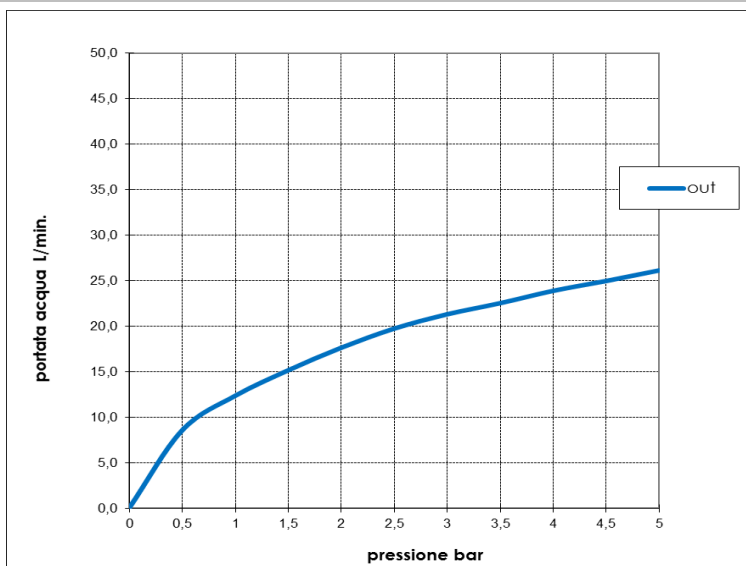

Disegni - Drawings

Grafico di portata - Flow rate diagram

	out
0	0,0
0,5	8,6
1	12,3
1,5	15,2
2	17,6
2,5	19,7
3	21,3
3,5	22,5
4	23,9
4,5	25,0
5	26,1
pressione bar	portata L/min

Caratteristiche idrauliche - Hydraulic features

	Pressione Pressure	Portata Flow rate	Solo per miscelatori termostatici Only for thermostatic mixers	
min	1 bar	12,3 L/min	Blocco di sicurezza Safety lock	--
max	5 bar	26,1 L/min	Temperatura acqua fredda Cold water temperature	--
Portata minima consigliata per buon funzionamento Recommended minimum flow-rate for optimal performance			Temperatura acqua calda Hot water temperature	--