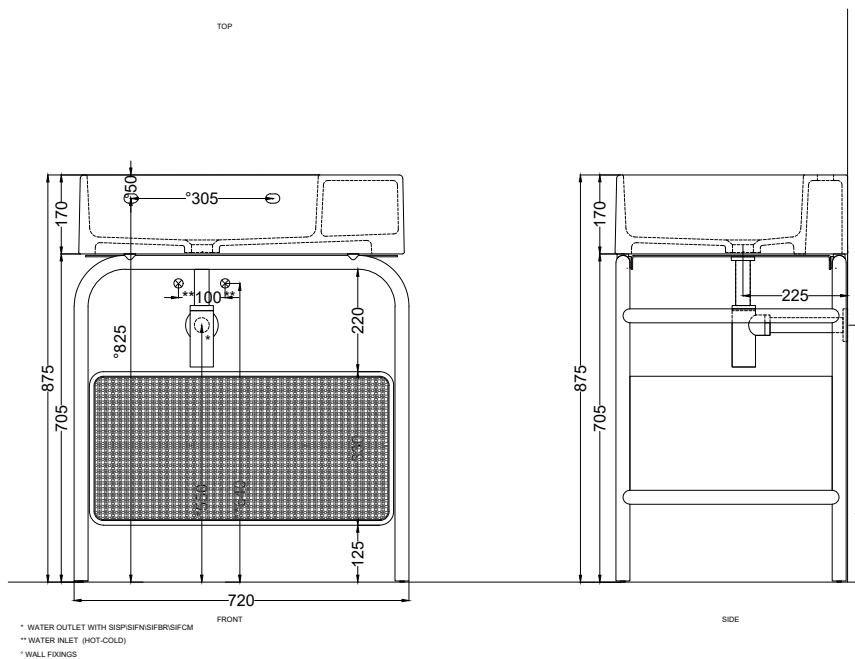

Marcel art. MALA-MASTE-MACE

lavabo Marcel con struttura e cassetto

Marcel washbasin with drawer

cielo
handmade in Italy

PESO NETTO/NET WEIGHT: 27,00Kg
(lavabo/washbasin) + **23,00 Kg**
(struttura/framework) + **8,00 Kg**
(cassetto/drawer)

ACCESSORI/ACCESSORIES:

PIL01 - Piletta universale click-clack CROMO con coperchio in ceramica / Universal click-clack drain in CHROME with ceramic lid

PIL01NM - Piletta universale click-clack NERO MATT con coperchio in ceramica / Universal click-clack drain in MATT BLACK with ceramic lid

PIL01BR - Piletta universale click-clack BRONZO con coperchio in ceramica / Universal click-clack drain in BRONZE with ceramic lid

PIL01CM - Piletta universale click-clack CEMENTO con coperchio in ceramica / Universal click-clack drain in CEMENTO with ceramic lid

SISP - Sifone CROMO / CHROME siphon

SIFN - Sifone NERO MATT / MATT BLACK siphon

SIFBR - Sifone BRONZO / BRONZE siphon

SIFCM - Sifone CEMENTO / CEMENTO siphon

NOTE/NOTES

Lavabo in ceramica; Cassetto in legno; Struttura in legno. Disponibile nell'opzione senza foro rubinetto (art. MALASF).

Washbasin made of ceramic; Drawer made of wood; Framework made of wood or coated steel. Available the option without tap hole (art. MALASF)

DoP No. 14688.01

FINITURE LAVABO

WASHBASIN FINISHES

Gloss White

Le Terre di Cielo

● Talco	● Arenaria
● Pomice	● Avena
● Brina	● Lino
● Basalto	● Agave
● Lavagna	● Muschio
● Cemento	● Polvere
● Fango	● Cipria
● Cacao	● Canapa

FINITURE DEL CASSETTO

BOTTOM DRAWER FINISHES

legno/wood

● Frassino tinto naturale

● Frassino tinto nero

+

● frontale in paglia di Vienna naturale

FINITURE STRUTTURA IN LEGNO

WOODEN FRAMEWORK FINISHES

legno/wood

● Frassino tinto naturale

● Frassino tinto nero

TDP

SIDE

ATTENZIONE: