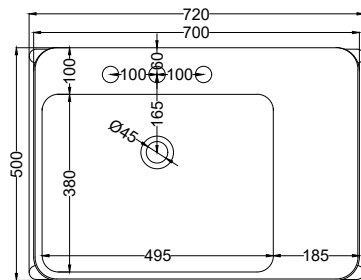

FINITURE STRUTTURA IN LEGNO

WOODEN FRAMEWORK FINISHES

legno/wood

● Frassino tinto naturale

● Frassino tinto nero