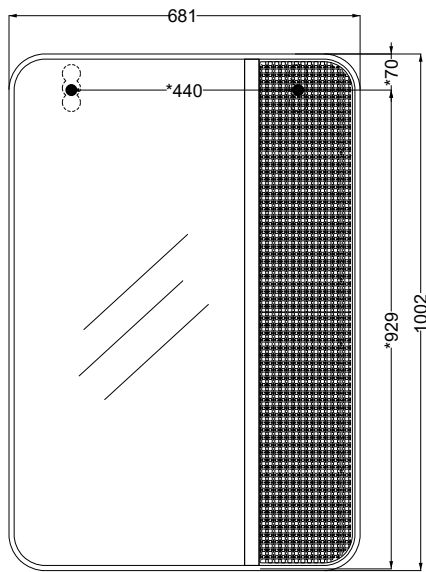

Marcel art. MASPRE

Specchio Marcel
Marcel Mirror

cielo
handmade in Italy

PESO NETTO/NET WEIGHT: 29,00 Kg

ATTENZIONE: La pulizia del vetro deve avvenire unicamente tramite l'utilizzo di prodotti **neutri** specifici per gli specchi, i bordi devono sempre essere asciugati rapidamente e completamente.

ATTENTION: Glass cleaning must only be done through the use of specific **neutral** products for mirrors, the edges must always be dried quickly and completely.

FINITURE STRUTTURA FRAMEWORK FINISHES

legno/wood

● Frassino tinto naturale

● Frassino tinto nero

+

● frontale in paglia di Vienna naturale

NOTE/NOTES

Specchio; Struttura in legno
Mirror; Framework made of wood

NOTE/NOTES

Fissaggi generici inclusi*
Generic fixing kit included*

Ottobre 2022

FRONT

* = fixings

*ATTENZIONE:

ATTENZIONE:

Le misure d'installazione possono presentare leggere differenze rispetto ai pezzi reali in considerazione delle caratteristiche del prodotto. L'azienda si riserva di cambiare schede tecniche e caratteristiche di funzionamento degli articoli in ogni momento e senza necessità di preavviso.

*ATTENTION:

ATTENTION:

Measure details can show some little difference respect real items, following typical characteristics of production. The company reserves the right to change any technical specifications/dimension and/or operating characteristics of the products at any time and without giving notice.