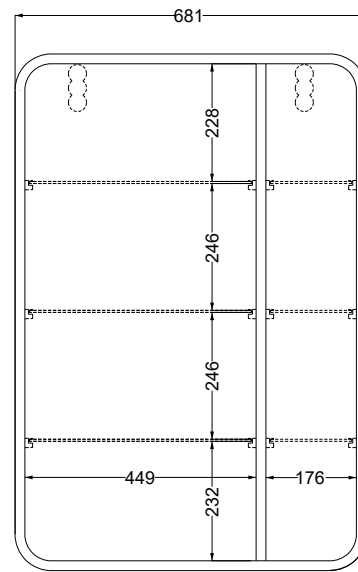

INSIDE

* = fixings