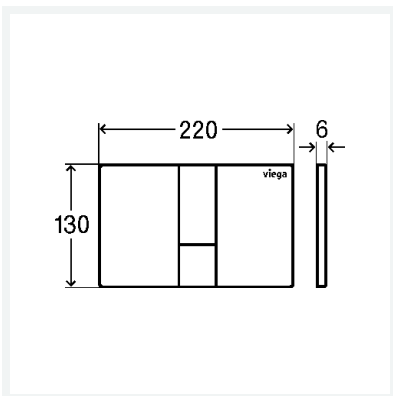

### Hinweis

Mit Fuge zwischen Wand und Betätigungsplatte zur optischen Trennung der Bauteile (Schattenfuge).

**Modell 8614.1**

**Artikel 773 281**

## Eigenschaften

Abdeckplatte	Kunststoff weiß-alpin
Druckstück	Kunststoff weiß-alpin
Gewicht	204 g
Volumen	2072 cm <sup>3</sup>