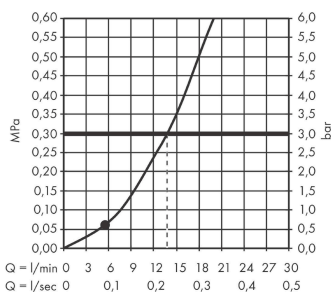

Rainfinity

Ручной душ-"палочка" 100 1jet

№041F№043E№0432№0435№0440№0445№043D№043E№0441№0442№044C:

Хромированный Артикульный номер: **26866000**

Описание

Характеристики

- размер головки душа: 100 x 38 mm
- тип струи: PowderRain
- максимальный объем расхода воды при 3 барах: 13,8 л/мин
- промываемое сетчатое уплотнение
- соединительная резьба G1½
- подходит для проточных водонагревателей

Технология

Награды за дизайн

reddot award 2019
best of the best

Продукт

Чертеж

График расхода воды

Q = l/min 0 3 6 9 12 15 18 21 24 27 30
Q = l/sec 0 0,1 0,2 0,3 0,4 0,5

Расход измерен практически с помощью соответствующей арматуры (термостат/смеситель/скрытый клапан).