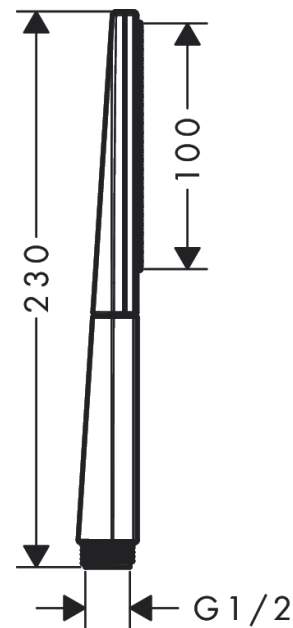

Rainfinity

Ручной душ-"палочка" 100 1jet

№041F№043E№0432№0435№0440№0445№043D№043E№0441№0442№044C:

Хромированный Артикульный номер: **26866000**

Описание

Характеристики

- размер головки душа: 100 x 38 mm
- тип струи: PowderRain
- максимальный объем расхода воды при 3 барах: 13,8 л/мин
- промываемое сетчатое уплотнение
- соединительная резьба G1½
- подходит для проточных водонагревателей

Технология

Награды за дизайн

reddot award 2019
best of the best

Продукт

Чертеж

График расхода воды

Q = l/min 0 3 6 9 12 15 18 21 24 27 30
Q = l/sec 0 0,1 0,2 0,3 0,4 0,5

Расход измерен практически с помощью соответствующей арматуры (термостат/смеситель/скрытый клапан).

Rainfinity

Ручной душ-"палочка" 100 1jet

\\041F\\u043E\\u0432\\u0435\\u0440\\u0445\\u043D\\u043E\\u0441\\u0442\\u044C:

Хромированный Артикульный номер: **26866000**

Покомпонентное изображение

Год выпуска: >10/19