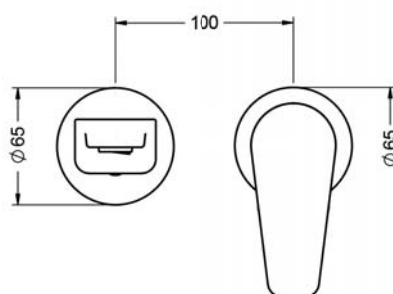

## ELEVEN

633.20.360.xxx

Смеситель для раковины 1/2"

- настенный монтаж
- внешняя часть
- вынос 189 мм
- настенный излив
- с подвижным аэратором M24 x 1
- керамический картридж 1/2"
- настенная рукоятка с розеткой

### Необходимо:

- **649.20.362.000** | Внутрстенная часть 1/2", рычаг управления справа
- **649.20.364.000** | Внутрстенная часть 1/2", рычаг управления слева

mit Einbaukörper / with concealed body 649.20.362.000

mit Einbaukörper / with concealed body 649.20.364.000