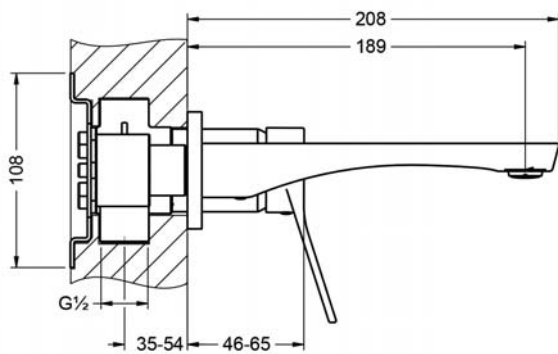

## ELEVEN

633.20.360.xxx

Смеситель для раковины 1/2"

- настенный монтаж
- внешняя часть
- вынос 189 мм
- настенный излив
- с подвижным аэратором M24 x 1
- керамический картридж 1/2"
- настенная рукоятка с розеткой

### Необходимо:

- **649.20.362.000** | Внутрстенная часть 1/2", рычаг управления справа
- **649.20.364.000** | Внутрстенная часть 1/2", рычаг управления слева

mit Einbaukörper / with concealed body 649.20.362.000

mit Einbaukörper / with concealed body 649.20.364.000