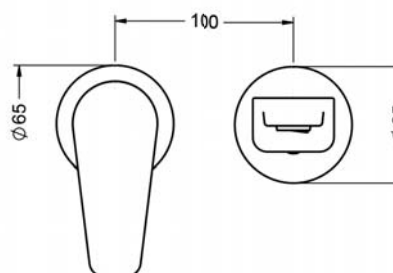

## ELEVEN

633.20.360.xxx

Смеситель для раковины 1/2"

- настенный монтаж
- внешняя часть
- вынос 189 мм
- настенный излив
- с подвижным аэратором M24 x 1
- керамический картридж 1/2"
- настенная рукоятка с розеткой

### Необходимо:

- **649.20.362.000** | Внутрстенная часть 1/2", рычаг управления справа
- **649.20.364.000** | Внутрстенная часть 1/2", рычаг управления слева

mit Einbaukörper / with concealed body 649.20.362.000

mit Einbaukörper / with concealed body 649.20.364.000