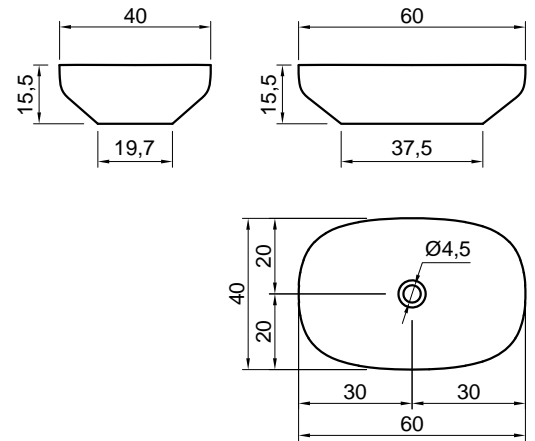

AGO

Articolo: AGO60C
Materiale: Cristalmood
Troppopieno: NO
Peso lordo: kg 7 ca.
Peso netto: kg 5,5 ca.
Dimensione imballo: cm 70 x 48 x 23

Descrizione: Lavabo ovale sopra piano in Cristalmood completo di piletta con scarico libero e raccordo per sifone.

Article: AGO60C
Material: Cristalmood
Overflow: NO
Gross weight: kg 7 ca.
Net weight: kg 5,5 ca.
Packing dimensions: cm 70 x 48 x 23

Description: Oval top mount Cristalmood sink complete with drain pipe fitting and open plug.