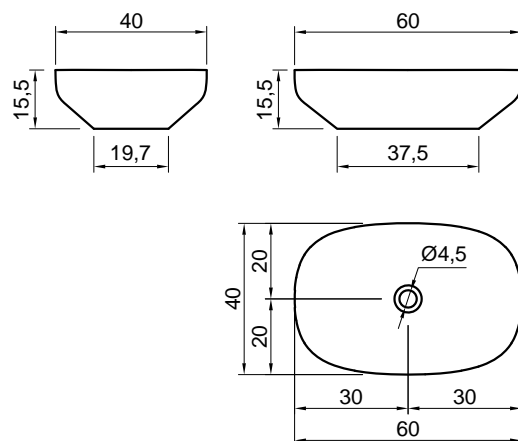

AGO

Articolo: AGO60
Materiale: Flumood / Colormood
Troppopieno: NO
Peso lordo: kg 10 ca.
Peso netto: kg 8,5 ca.
Dimensione imballo: cm 70 x 48 x 23

Descrizione: Lavabo ovale sopra piano in Flumood o Colormood completo di piletta con scarico libero e raccordo per sifone.

schema d' installazione lavabi e rubinetteria / sinks and taps installation layout

AGO

Articolo: AGO60C
Materiale: Cristalmood
Troppopieno: NO
Peso lordo: kg 7 ca.
Peso netto: kg 5,5 ca.
Dimensione imballo: cm 70 x 48 x 23

Troppo pieno: NO

Peso lordo: kg 37,5 ca.

Peso netto: kg 25,5 ca.

Dimensione imballo: cm 68 x 53 x 30

Descrizione: Lavabo ovale sopraiano in pietra, completo di piletta con scarico libero e raccordo per sifone.

Packing dimensions: cm 68 x 53 x 30

Description: Oval top mount stone sink complete with drain pipe fitting and open plug.

schema d' installazione lavabi e rubinetteria / sinks and taps installation layout