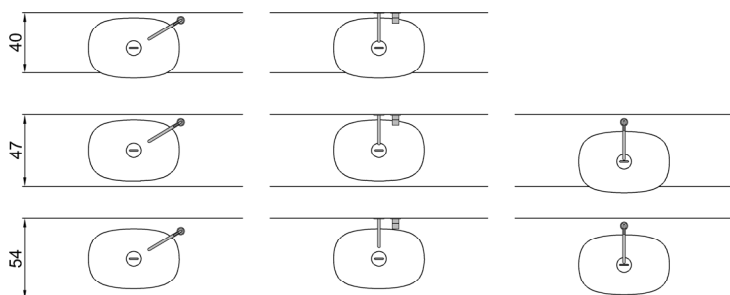

Troppo pieno: NO

Peso lordo: kg 37,5 ca.

Peso netto: kg 25,5 ca.

Dimensione imballo: cm 68 x 53 x 30

Descrizione: Lavabo ovale sopraiano in pietra, completo di piletta con scarico libero e raccordo per sifone.

Article: AGO160

Material: Marble Carrara - Nero Marquinia - Calacatta Viola - Port Laurent - Emperador - Rosso Levanto - Verde Alpi - Pietra Stone Gray

Overflow: NO

Gross weight: kg 37,5 ca.

Net weight: kg 25,5 ca.

Packing dimensions: cm 68 x 53 x 30

Description: Oval top mount stone sink complete with drain pipe fitting and open plug.

schema d' installazione lavabi e rubinetteria / sinks and taps installation layout