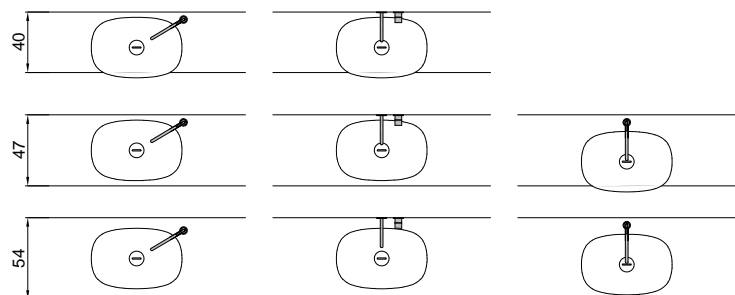

AGO

Articolo: AGO60
Materiale: Flumood / Colormood
Troppopieno: NO
Peso lordo: kg 10 ca.
Peso netto: kg 8,5 ca.
Dimensione imballo: cm 70 x 48 x 23

Descrizione: Lavabo ovale sopra piano in Flumood o Colormood completo di piletta con scarico libero e raccordo per sifone.

Article: AGO60
Material: Flumood / Colormood
Overflow: NO
Gross weight: kg 10 ca.
Net weight: kg 8,5 ca.
Packing dimensions: cm 70 x 48 x 23

Description: Oval top mount Flumood or Colormood sink complete with drain pipe fitting and open plug.

schema d' installazione lavabi e rubinetteria / sinks and taps installation layout

AGO

Articolo: AGO60C
Materiale: Cristalmood
Troppopieno: NO
Peso lordo: kg 7 ca.
Peso netto: kg 5,5 ca.
Dimensione imballo: cm 70 x 48 x 23

Packing dimensions: cm 68 x 53 x 30

Description: Oval top mount stone sink complete with drain pipe fitting and open plug.

schema d' installazione lavabi e rubinetteria / sinks and taps installation layout