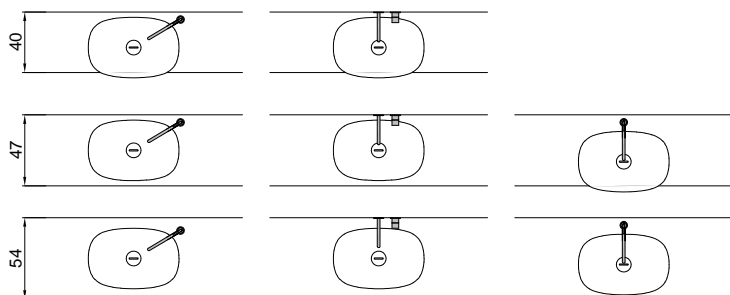

schema d' installazione lavabi e rubinetteria / sinks and taps installation layout