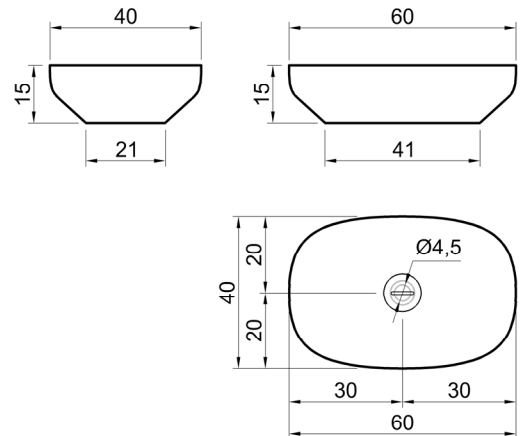

schema d' installazione lavabi e rubinetteria / sinks and taps installation layout

AGO

Articolo: AGO60C
Materiale: Cristalmood
Troppopieno: NO
Peso lordo: kg 7 ca.
Peso netto: kg 5,5 ca.
Dimensione imballo: cm 70 x 48 x 23

Troppo pieno: NO

Peso lordo: kg 37,5 ca.

Peso netto: kg 25,5 ca.

Dimensione imballo: cm 68 x 53 x 30

Descrizione: Lavabo ovale sopraiano in pietra, completo di piletta con scarico libero e raccordo per sifone.

Article: AGO160

Material: Marble Carrara - Nero Marquinia - Calacatta Viola - Port Laurent - Emperador - Rosso Levanto - Verde Alpi - Pietra Stone Gray

Overflow: NO

Gross weight: kg 37,5 ca.

Net weight: kg 25,5 ca.

Packing dimensions: cm 68 x 53 x 30

Description: Oval top mount stone sink complete with drain pipe fitting and open plug.

schema d' installazione lavabi e rubinetteria / sinks and taps installation layout