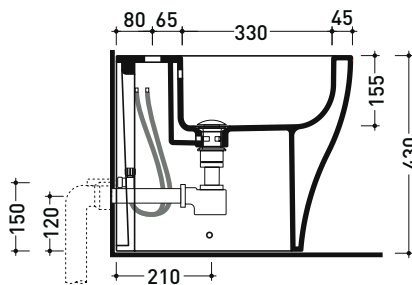

Pz. Pallet n° **15**

CE UNI EN 14528 - CL20 Dop-No14528

vista zenitale / zenital view

vista laterale / lateral view

sezione longitudinale / section

vista retro / back view

sizes in mm

Please consider a 2% tolerance on indicated measurements