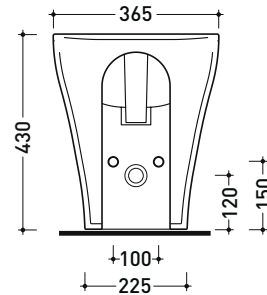

Pz. Pallet n° **15**

CE UNI EN 14528 - CL20 Dop-No14528

vista zenitale / zenital view

vista laterale / lateral view

sezione longitudinale / section

vista retro / back view

sizes in mm

Please consider a 2% tolerance on indicated measurements