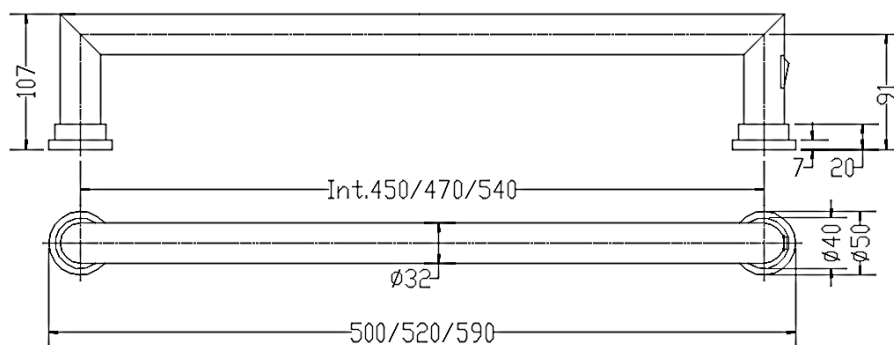

Trattamento galvanico (TG)
Galvanic treatment (TG)
Гальваническое покрытие (TG)

Verniciato (V)
Vernished (V)
Покраска (V)

INT. (mm)	WATT	WATT	WEIGHT
450	20	20	2.3
470	20	20	2.3
540	20	20	2.3