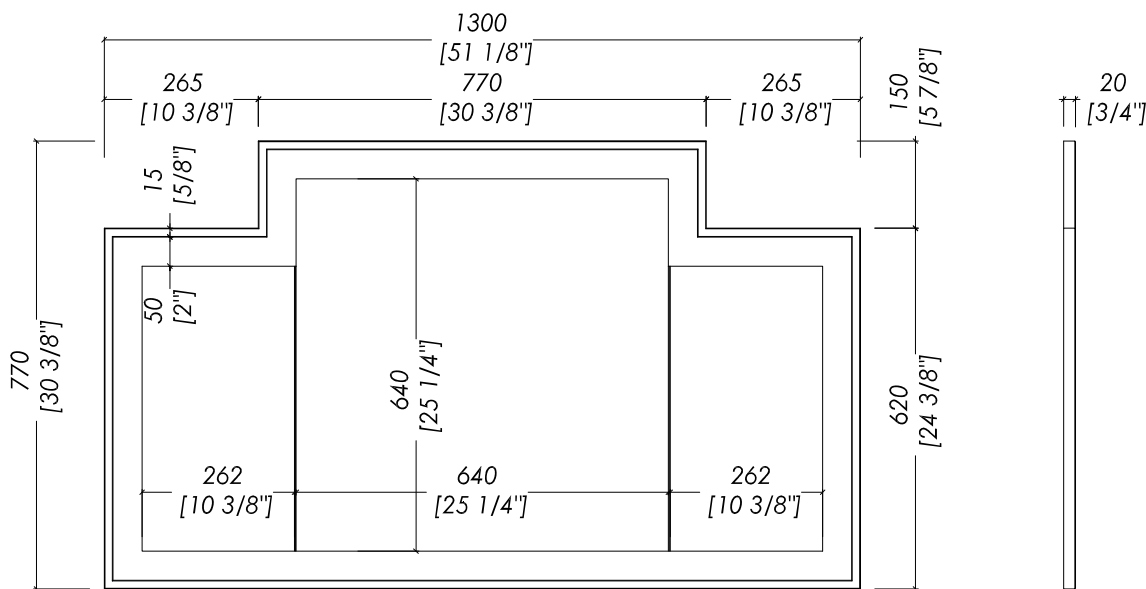

Devon&Devon

VOGUE 1

updating 01|2023

DEVOGUE1

- > SPECCHIO
- > CORNICE:
- > MATERIALE > legno laccato lucido
- FINITURA: deep black, deep black | pure white, deep black | cream, deep black | warm grey, deep black
- > TOLLERANZA: ± 3 %
- > DIMENSIONE IMBALLO: mm 1385x855x70 H
- > PESO: 18 Kg

N.B. Tutte le misure sono in millimetri/pollici. Questo disegno è di proprietà Devon&Devon. Non può essere riprodotto o trasmesso a terzi senza autorizzazione.

- > MIRROR
- > FRAME:
- > MATERIAL > glossy laquered wood
- FINISH: deep black, deep black | pure white, deep black | cream, deep black | warm grey, deep black
- > TOLERANCE: ± 3 %
- > PACKAGING SIZE: inch 54 1/2"x33 5/8"x2 3/4" H
- > WEIGHT: 40 Lbs

N.B. All measurements are in millimetres/inch. This drawing is property of Devon&Devon. It may not be reproduced or transmitted to third parties without authorization.