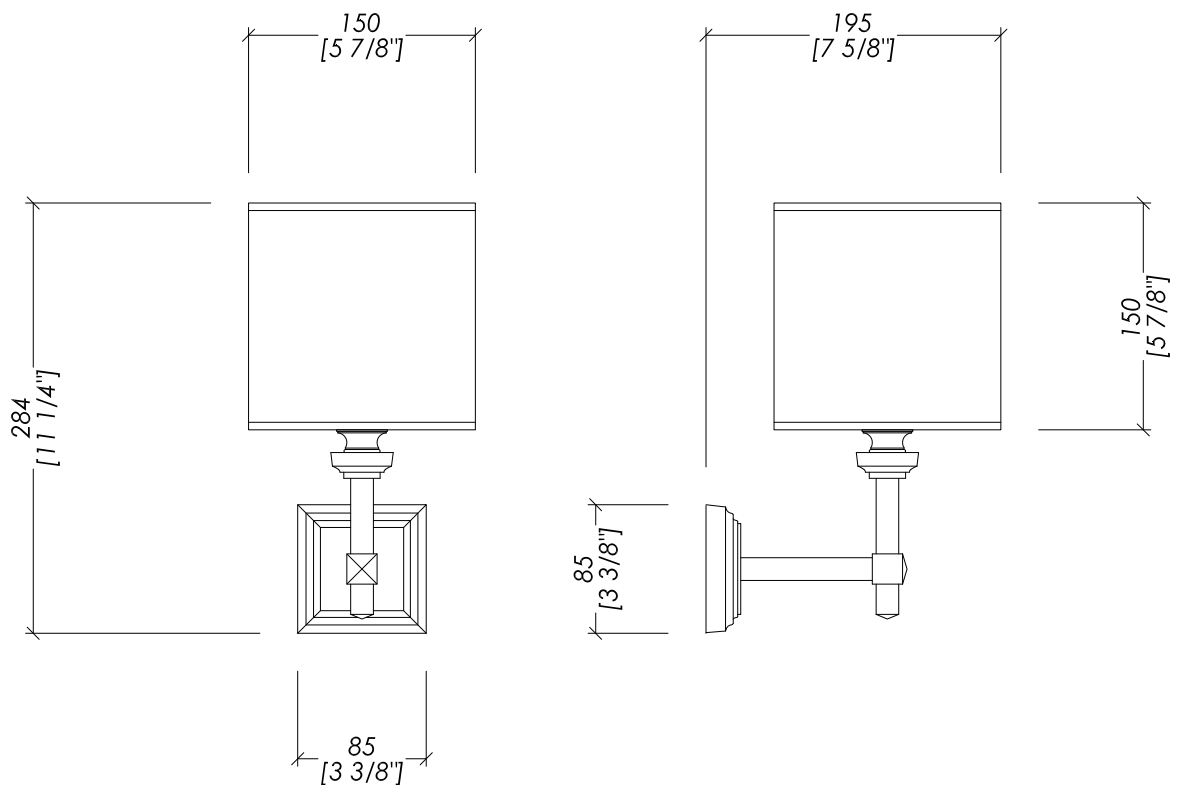

Devon&Devon

TIME

IP20 * TUTTE LE NOSTRE LAMPADE CLASSIFICATE IP20 POSSONO ACQUISIRE LA CLASSIFICAZIONE IP21 ABBINANDOCI L'APPOSITO KIT DI PROTEZIONE (DEKITIP21)

IP20 * ALL OUR LAMPS CLASSIFIED IP20 CAN ALSO ACQUIRE THE IP21 CLASSIFICATION BY PURCHASING THE SPECIAL PROTECTION KIT (DEKITIP21)

updating 01|2020

TM323CR; TM323OT; TM323NKSA; TM323NK

► STRUTTURA:

MATERIALE ► ottone | tessuto
FINITURA: cromo | oro chiaro | nickel satinato | nickel lucido

► CLASSIFICAZIONE: IP20*

► POTENZA: MAX 40 WATT (x1) - E14 IBT

► DIMENSIONE IMBALLO: mm 185x180x190H (braccio)
mm 140x185x205H (paralume)

► PESO: 1.1 Kg

► STRUCTURE:

MATERIAL ► brass | fabric
FINISH: chrome | light gold | satin nickel | polished nickel

► CLASSIFICATION: IP20*

► POWER: MAX 40 WATT (x1) - E14 IBT

► PACKAGING SIZE: inch 7 1/4"x7 1/8"x7 1/2"H (arm)
inch 5 1/2"x7 1/4"x8 1/8"H (lampshade)

► TOTAL WEIGHT: 2.42 Lbs

N.B. Tutte le misure sono in millimetri/pollici. Questo disegno è di proprietà Devon&Devon. Non può essere riprodotto o trasmesso a terzi senza autorizzazione.

N.B. All measurements are in millimetres/inch. This drawing is property of Devon&Devon. It may not be reproduced or transmitted to third parties without authorization.