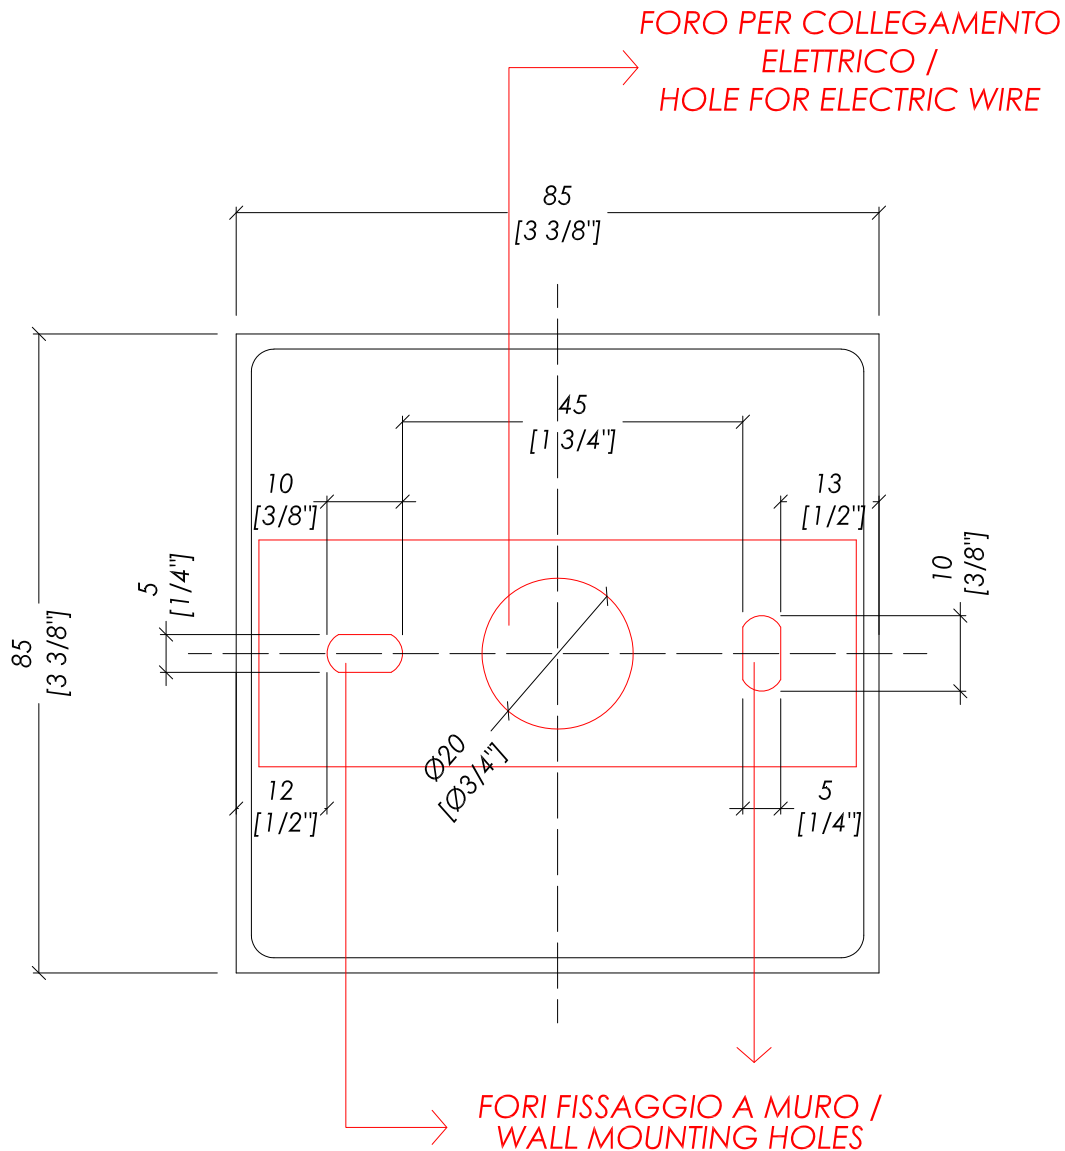

► DIMENSIONE IMBALLO: mm 185x180x190H (braccio)
mm 140x185x205H (paralume)

► PESO: 1.1 Kg

► STRUCTURE:

MATERIAL ► brass | fabric
FINISH: chrome | light gold | satin nickel | polished nickel

► CLASSIFICATION: IP20*

► POWER: MAX 40 WATT (x1) - E14 IBT

► PACKAGING SIZE: inch 7 1/4"x7 1/8"x7 1/2"H (arm)
inch 5 1/2"x7 1/4"x8 1/8"H (lampshade)

► TOTAL WEIGHT: 2.42 Lbs

N.B. Tutte le misure sono in millimetri/pollici. Questo disegno è di proprietà Devon&Devon. Non può essere riprodotto o trasmesso a terzi senza autorizzazione.

N.B. All measurements are in millimetres/inch. This drawing is property of Devon&Devon. It may not be reproduced or transmitted to third parties without authorization.

Devon&Devon

TIME

IP20 * TUTTE LE NOSTRE LAMPADRE CLASSIFICATE IP20 POSSONO ACQUISIRE LA CLASSIFICAZIONE IP21 ABBINANDOCI L'APPOSITO KIT DI PROTEZIONE (DEKITIP21)

- > FIXING SCHEME LAMP
- > SCALE > 1:1
- > CLASSIFICATION: IP20*
- > POWER: MAX 40 WATT (x1) - E14 IBT

> THE DIMENSIONS ARE NON-BINDING; DEVON&DEVON RESERVES THE RIGHT TO MODIFY AND CHANGE ANY OF THEIR PRODUCTS WITHOUT PRIOR NOTICE.