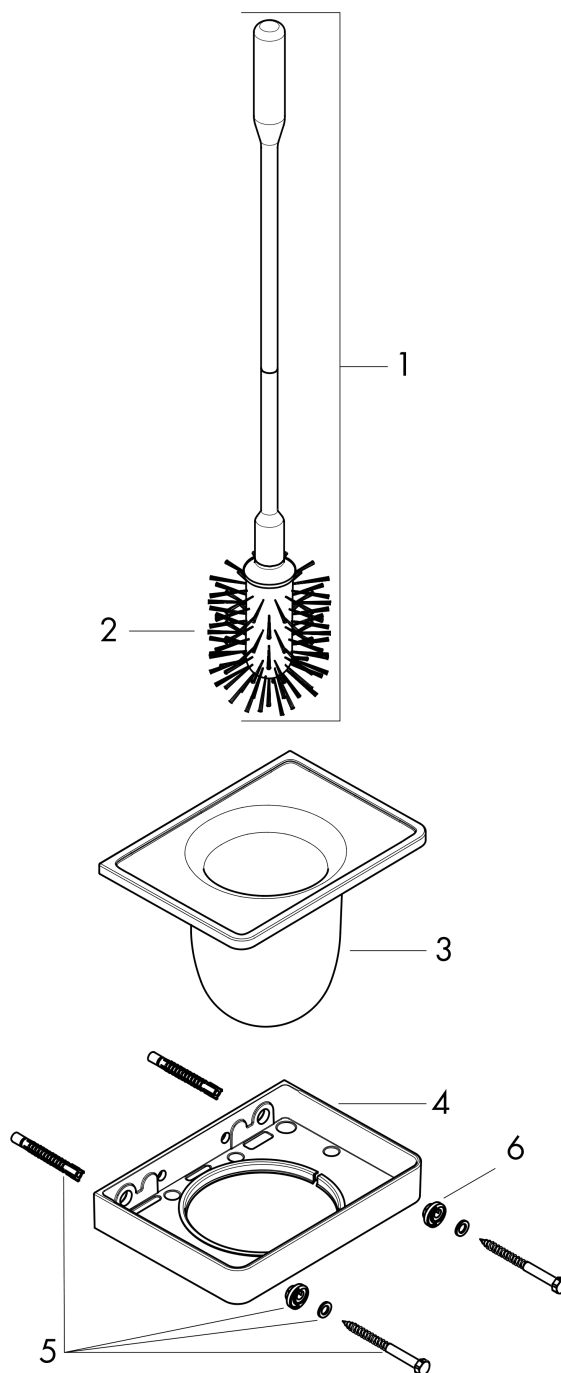

AXOR Universal Softsquare

Набор для WC, настенный

Имитация матового золота Артикульный номер: 42835250

Покомпонентное изображение

Год выпуска: 11/16 - 07/21

AXOR Universal Softsquare

Набор для WC, настенный

Имитация матового золота Артикулный номер: **42835250**

Перечень запасных частей

Год выпуска: 11/16 - 07/21

Позиция		Артикулный номер	PC	PU
1	stick with brush	92439250	-	1
2	WC-brush white Ø 66 mm	40088000	-	1
3	cup on its own	92438000	-	1
4	support element	92426250	-	1
5	mounting set	92841000	-	1
6	excentric socket	97604000	-	1
a	set of adapters	42870250	-	1