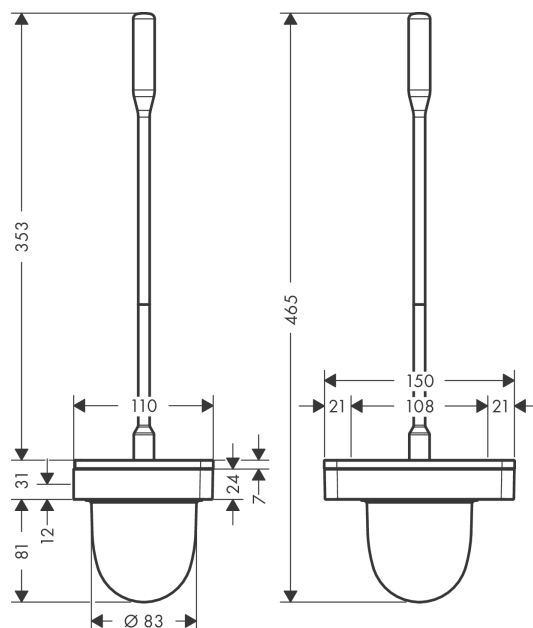

AXOR Universal Softsquare

Набор для WC, настенный

Имитация матового золота Артикулный номер: **42835250**

Характеристики

- настенный монтаж
- материал: металл, стекло
- материал углубления: стекло
- со съемной вставкой
- с монтажным материалом
- скрытое крепление
- дистанция сверления 108 мм
- диаметр отверстия: 6 мм

Продукт

Чертеж