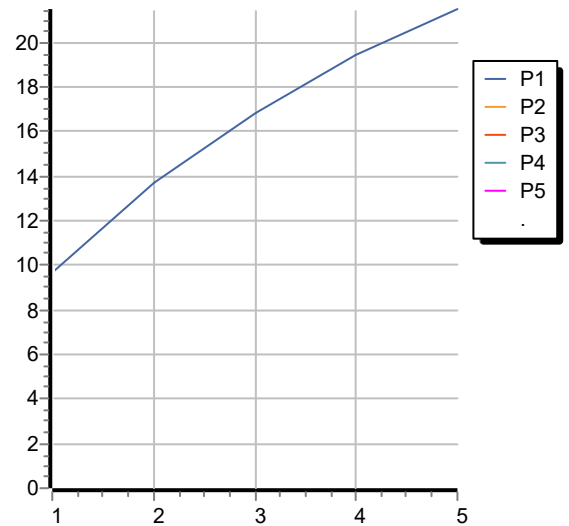

## SHOWER

Z93933

Portate / Flowrates (lt/min)

PRESSIONE PRESSURE	1 BAR	2 BAR	3 BAR	4 BAR	5 BAR
1 RUBINETTO APERTO <i>P1</i>	9,7	13,7	16,8	19,4	21,5
<i>P2</i>					
<i>P3</i>					
<i>P4</i>					
<i>P5</i>					

## SHOWER

Z93933

Pesi e Misure / Weights and Sizes

Peso ( Kg ) Weight ( lb )	0,55 ( Kg )	1,21 ( lb )
Volume test ( dc3 ) - ( in3 )	3,32 ( dc3 )	202,60 ( in3 )
h ( mm ) - ( in )	93,00 ( mm )	3,66 ( in )
L1 ( mm ) - ( in )	162,00 ( mm )	6,38 ( in )
L2 ( mm ) - ( in )	220,00 ( mm )	8,66 ( in )