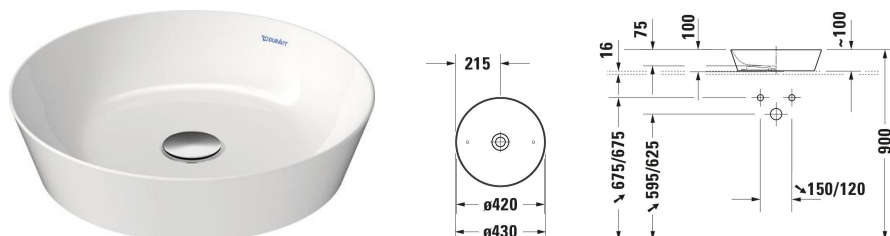

Cape Cod Aufsatzbecken # 232843..00 / 232843..00

| < Ø 430 mm > |

Aufsatzbecken	Größe	Gewicht	Bestellnummer
DuraCeram®, Rund, Hahnlochbank: Nein, Überlauf: Nein, 430 mm			
Farben			
00 Weiß 32 Weiß Seidenmatt			
Variante			
☒ Weiß Hochglanz, Anzahl Waschplätze: 1 Mitte		5,800 kg	232843..00
☒ Weiß Seidenmatt, Anzahl Waschplätze: 1 Mitte		5,800 kg	232843..00
Sanitärkeramiken mit der speziellen WonderGliss Oberflächen Ausführung bleiben sauber und gut aussehend für eine lange Zeit. Wenn Sie WonderGliss bestellen fügen Sie bitte eine "1" als elfte Ziffer zur Bestellnummer hinzu.			
Zubehör			
Schaftventil Waschtisch ohne Überlauf, Durchmesser: 72 mm	Ø 72 mm	0.3 kg	005024
Designsiphon Messing, Abgang: waagrecht, Geeignet für Waschtisch	70 x 425 mm	1.5 kg	005036
Passende Produkte			
Konsolenwaschtischunterbau wandhängend Anzahl Auszüge: 1, Inkl. Konsolenplatte: Ja, Hahnlochbohrungen möglich, Griffleiste Silber, Selbsteinzug mit Dämpfung, 800 x 550 mm			KT6694
Konsolenwaschtischunterbau wandhängend Anzahl Auszüge: 1, Inkl. Konsolenplatte: Ja, Hahnlochbohrungen möglich, Griffleiste Silber, Selbsteinzug mit Dämpfung, 1000 x 550 mm			KT6695
Konsolenwaschtischunterbau wandhängend Anzahl Auszüge: 1, Inkl. Konsolenplatte: Ja, Hahnlochbohrungen möglich, Griffleiste Silber, Selbsteinzug mit Dämpfung, 1200 x 550 mm			KT6696
Konsolenwaschtischunterbau wandhängend Anzahl Auszüge: 2, Inkl. Konsolenplatte: Ja, Hahnlochbohrungen möglich, Griffleiste Silber, Selbsteinzug mit Dämpfung, 1400 x 550 mm			KT6697 B/L/R
Konsolenwaschtischunterbau wandhängend Anzahl Schubkästen: 2, Inkl. Konsolenplatte: Ja, Hahnlochbohrungen möglich, Griffleiste Silber, Siphonausschnitt: Ja, Schürze: Ja, Selbsteinzug mit Dämpfung, 800 x 550 mm	800 x 550 mm		KT6654